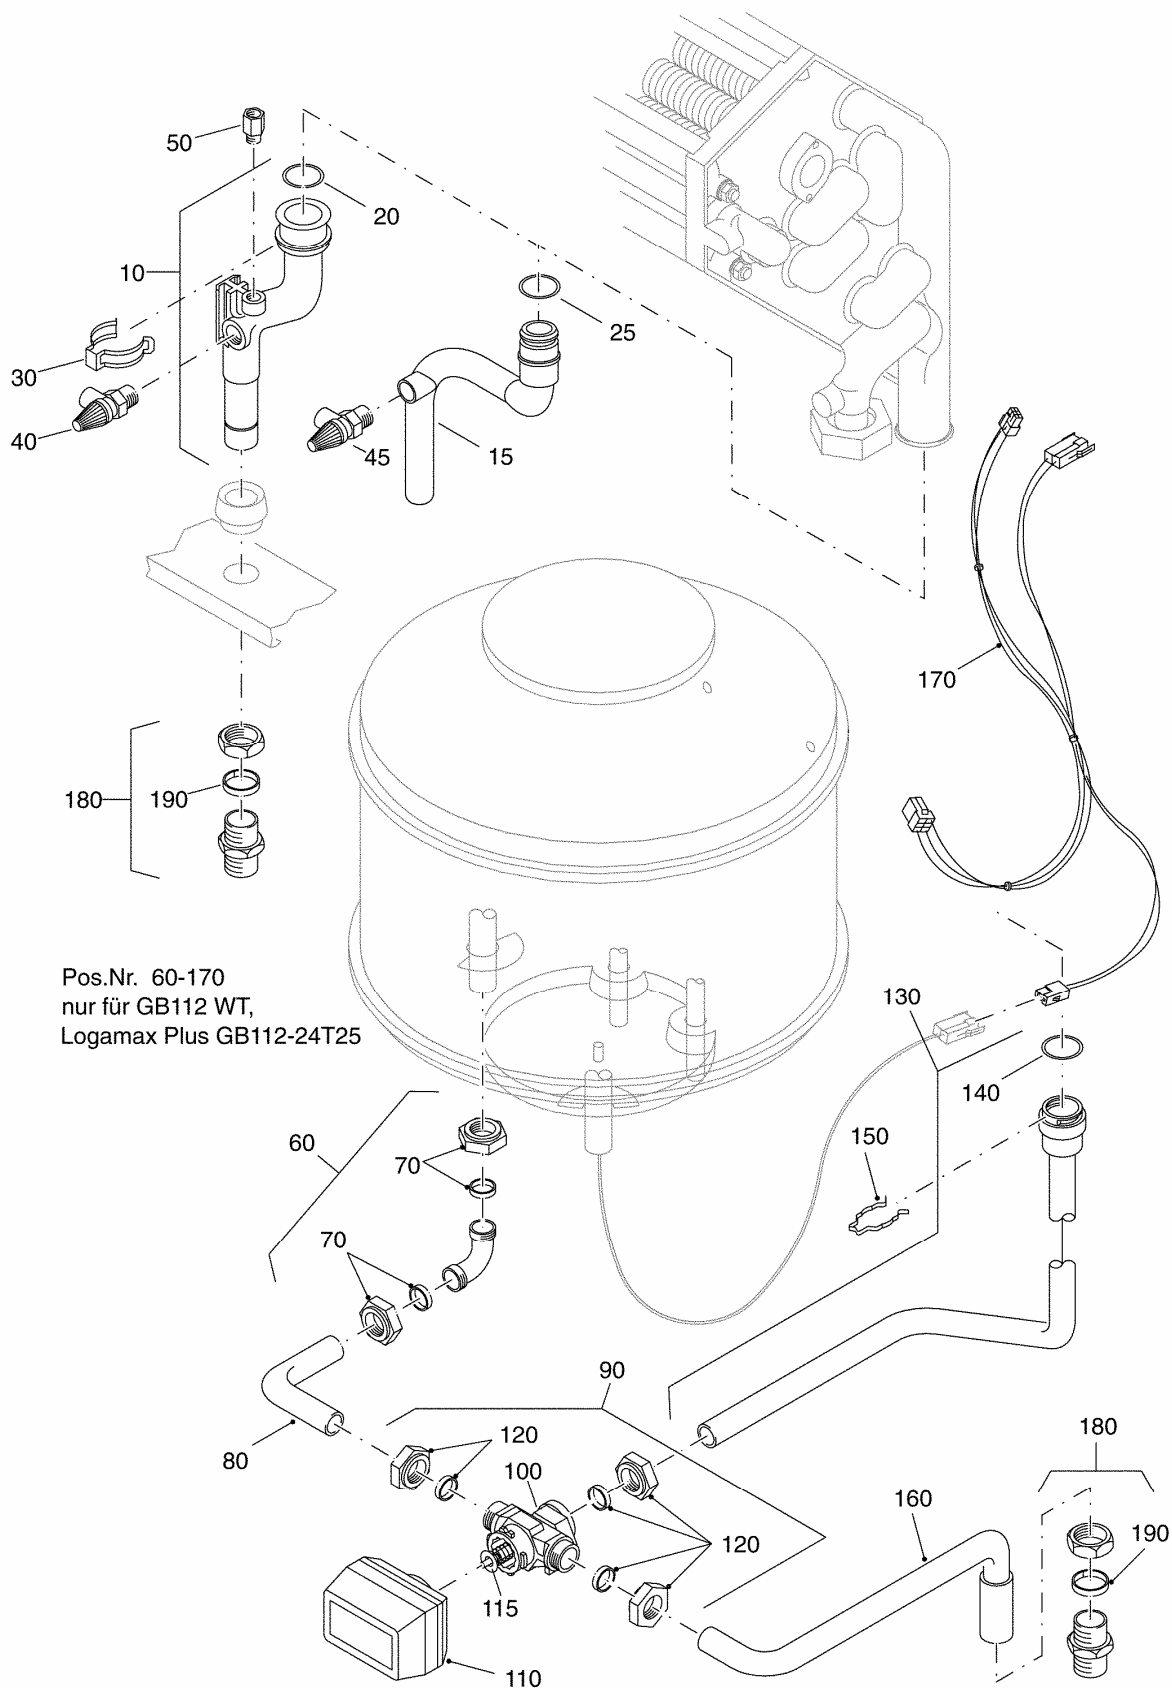

Polazna grupa GB112 W/WT

Pos.Nr. 60-170
nur für GB112 WT,
Logamax Plus GB112-24T25

99906091-0001 024ET01-029-000

Spisak dijelova polazne grupe GB112 W/WT

Pos.	Artikel-Nr.	Benennung
10	7098984	Rohrvorlaufanschl/Wärmetauscher GB112
15	67900537	Vorlaufrohr Wärmetauscher kpl GB112-60W
20	7098986	O-Ring 3,53x29,74 Set a 10 Stück
25	7100113	O-Ring 6,86x1,78mm,set a 5 Stück
30	7098988	Klemmfeder Set a 5 Stück
40	7100064	Sicherheitsventil 3,0 Bar schraubbar
45	67900538	Sicherheitsventil GB112-60W
50	7098240	Rückschlagventil 1/4"
60	7098260	Winkelverschraubung komplett 22x22mm Nr969.2804-002
70	7098766	Quetschverschraubung 22mm nur für GB112 WT
80	7098256	Speicherrohr,gebogen
90	7098250	Dreiwegeventil kompl.mit Adapterkabel
100	7098972	Dreiwegeventil ohne Antrieb
110	7098970	Antrieb für Dreiwegeventil
115	7098973	Ventileinsatz
120	7098968	Mutter,Schneidring (3x)
130	7098978	Rohranschluss Dreiwegeventil GB112 WT
140	7098982	O-Ring 3,53x28,17 (10x)
150	7098980	Klemmfeder GB112 WT
160	7098258	Anschlussrohr Heizkreisvorlauf GB112 WT Nr969.5100-062
170	7098974	Anschlusskabel Dreiwegeventil GB112 WT
180	7098424	Anschlussverschraubung komplett
190	7098526	Dichtung D28 Messing Set a 10St.