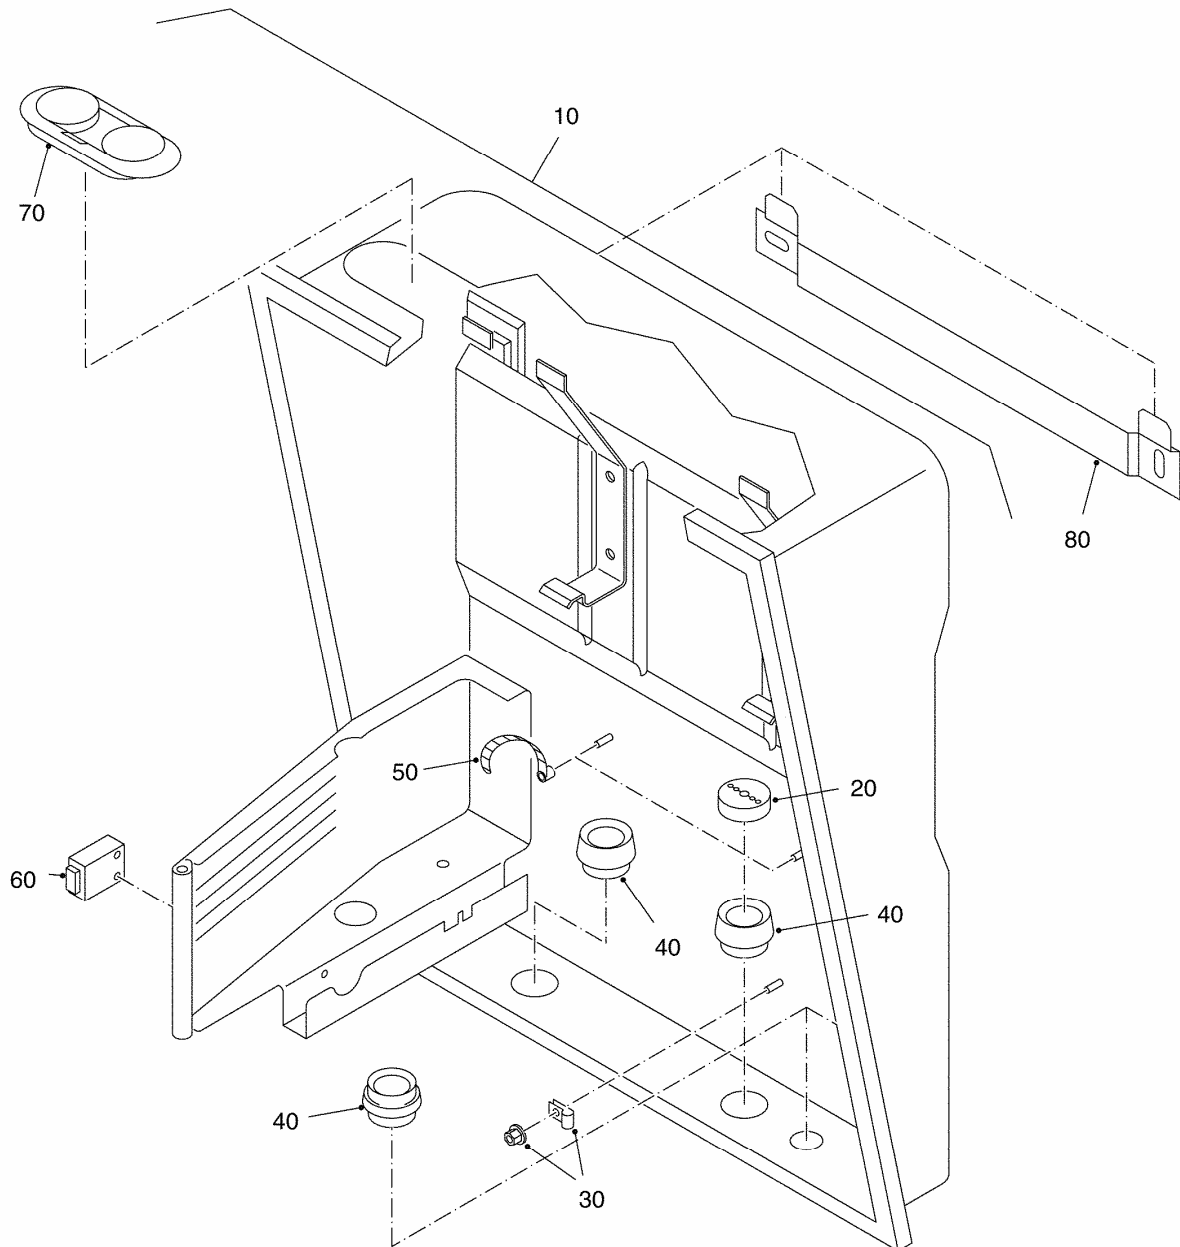

Kučište GB 112-24/29

99900128-0001 024ET01-019-000

Spisak dijelova kućišta GB 112-24/29

Pos.	Artikel-Nr.	Benennung
10	7098802	Rahmen kpl f GB112-24W/29W
20	7098976	Kabeldurchführung Set A 5Stück
30	7098812	Kabelschelle Set A 5Stück
40	7099002	Rohrdurchführung/Kabeldurchführung Set
40	(x)	Rohrdurchführung rot 2 Stück
40	(x)	Rohrdurchführung blau 2 Stück
40	(x)	Rohrdurchführung 1 Stück
40	(x)	Kabeldurchführung 1 Stück
40	(x)	Abdeckung Kabeldurchführung 1 Stück
50	7098810	Kabelbinder Set a 10 Stück
60		Kessel-Identifikations-Modul KIM
70	7100250	Abdeckung für Entlüftung
80	7098364	Aufhängebügel