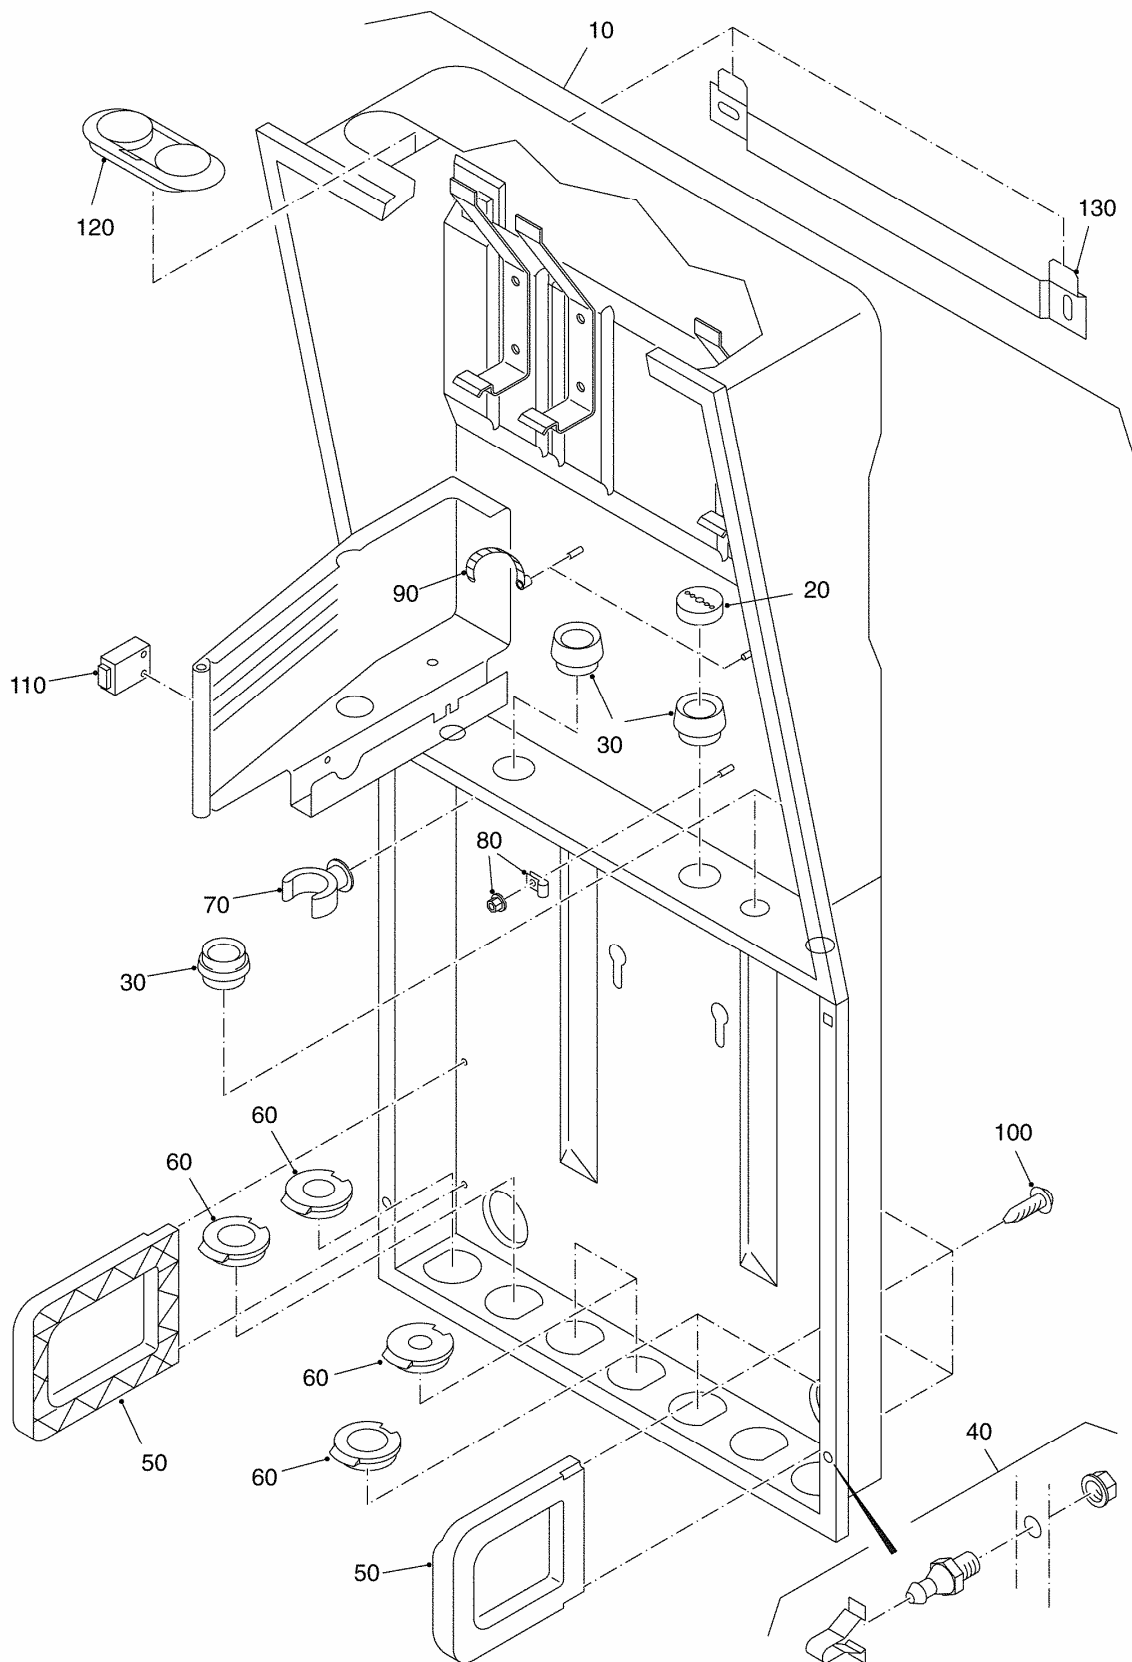

Kučište GB 112 WT/GB112-24 T25

99909150-0001 024ET01-021-000

Spisak dijelova kućišta GB 112 WT/GB112-24 T25

Pos.	Artikel-Nr.	Benennung
10	7098806	Rahmen kpl f GB112-24Wt/29WT
20	7098976	Kabeldurchführung Set A 5Stück
30	7099002	Rohrdurchführung/Kabeldurchführung Set
30	(x)	Rohrdurchführung rot 2 Stück
30	(x)	Rohrdurchführung blau 2 Stück
30	(x)	Rohrdurchführung 1 Stück
30	(x)	Kabeldurchführung 1 Stück
30	(x)	Abdeckung Kabeldurchführung 1 Stück
40	7098362	Befestigungsatz Verkleidung
40	(x)	Halteklammer 2 Stück
40	(x)	Klemmstift 2 Stück
40	(x)	Mutter M5 2 Stück
50	7098058	Tragegriff
60	7098052	Rosettensatz für Rohrdurchführungen Set A 6St.
70	7098814	Rohrschelle f GB112
80	7098812	Kabelschelle Set A 5Stück
90	7098810	Kabelbinder Set a 10 Stück
100	x	Blechsraube DIN7981-B5,5x19
110	x	Kessel-Identifikations-Modul KIM
120	7100250	Abdeckung für Entlüftung
130	7098364	Aufhängebügel