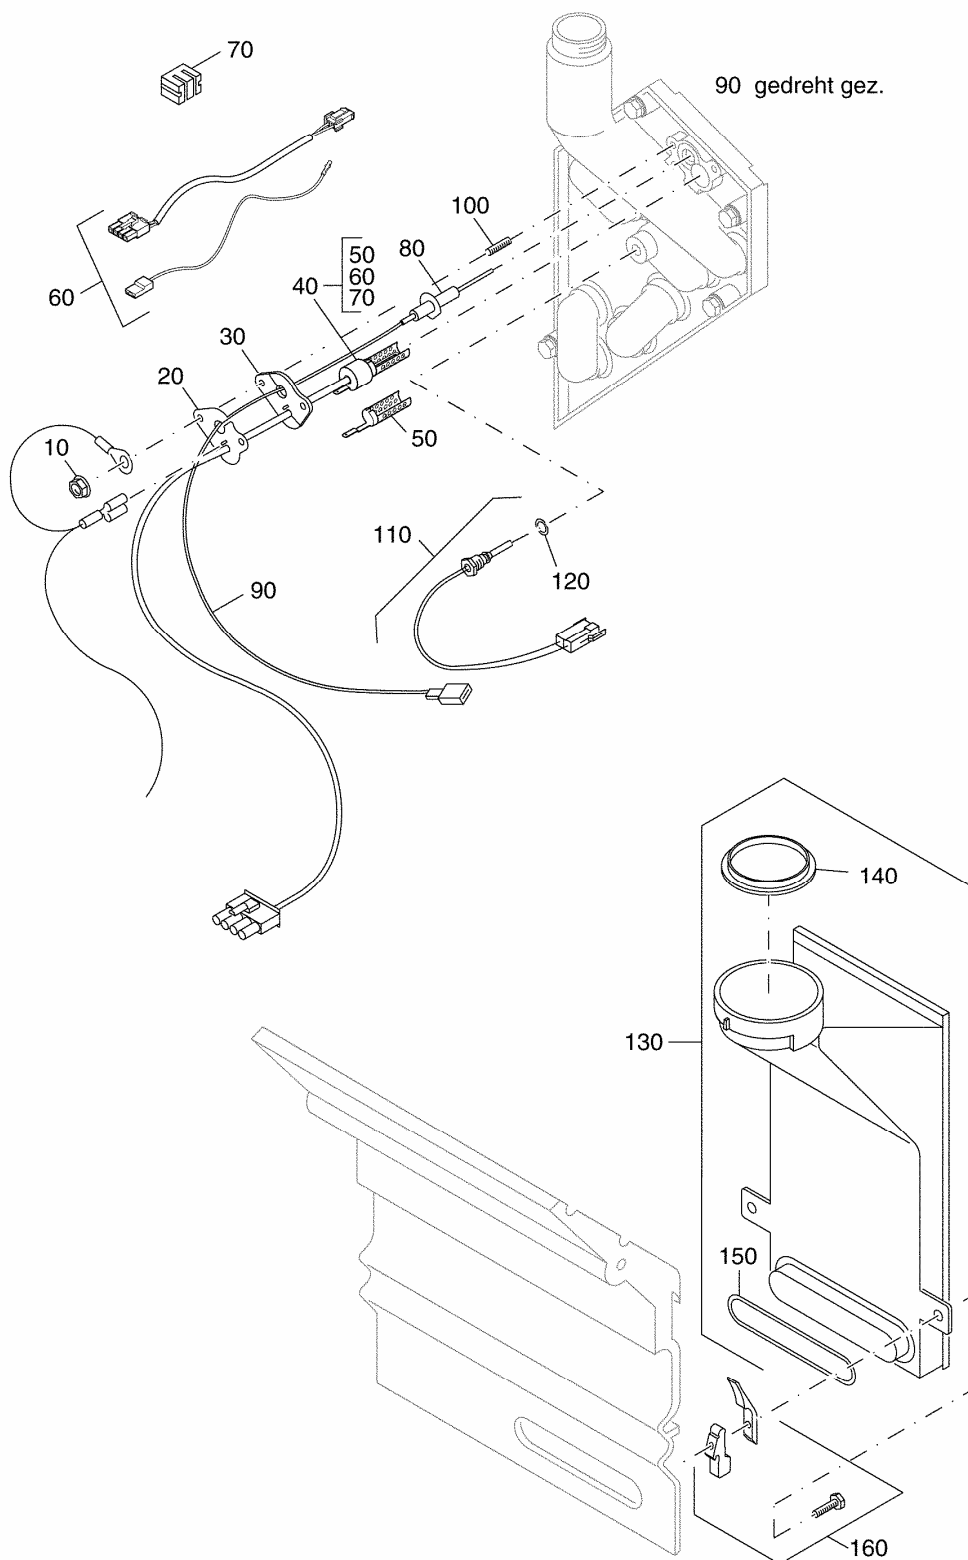

Izmjenjivač GB 112 NASTAVAK

1022052 024ET01-023-002

Spisak dijelova izmjenjivača GB 112 NASTAVAK

Pos.	Artikel-Nr.	Benennung
10	7098115	Mutter M6 mit angepreßter Scheibe, Set a 10 Stück
20	7098852	Befestigungsplatte für Glühzündelegtrode / Ionisationselegtrode
30	7098850	Dichtung Set a 5 Stück für Glühzünd-/Ionisationselegtrode
40	7099006	Glühzündler kompl.inkl. Adapter
50	7100229	Schirm für Glühzündler
60	7099484	Adapter Anschlusskabel Glühzündler
70	7099217	Kabeldurchführung f. Glühzündler
80	7100238	Ionisationselegtrode
90	x	Verlängerungskabel nicht lieferbar
100	7098068	Stehbolzensatz M6x25,M6x35,M6x40
110	7098854	Sicherheitsfühler NTC kompl
120	7100112	O-Ring 6,86x1,78mm,Set a 10 Stück
130	7098857	Abgassammler kompl. GB112
140	7096475	Silicon-Lippendichtung DN80 blau
150	7098858	Dichtung oval für Rauchgasabfuhr 12,50
	5909320	Dichtmasse Silastik 732 90ml Tube
160	7098860	Halteklammer für Rauchgasabfuhr Set a 2 Stück