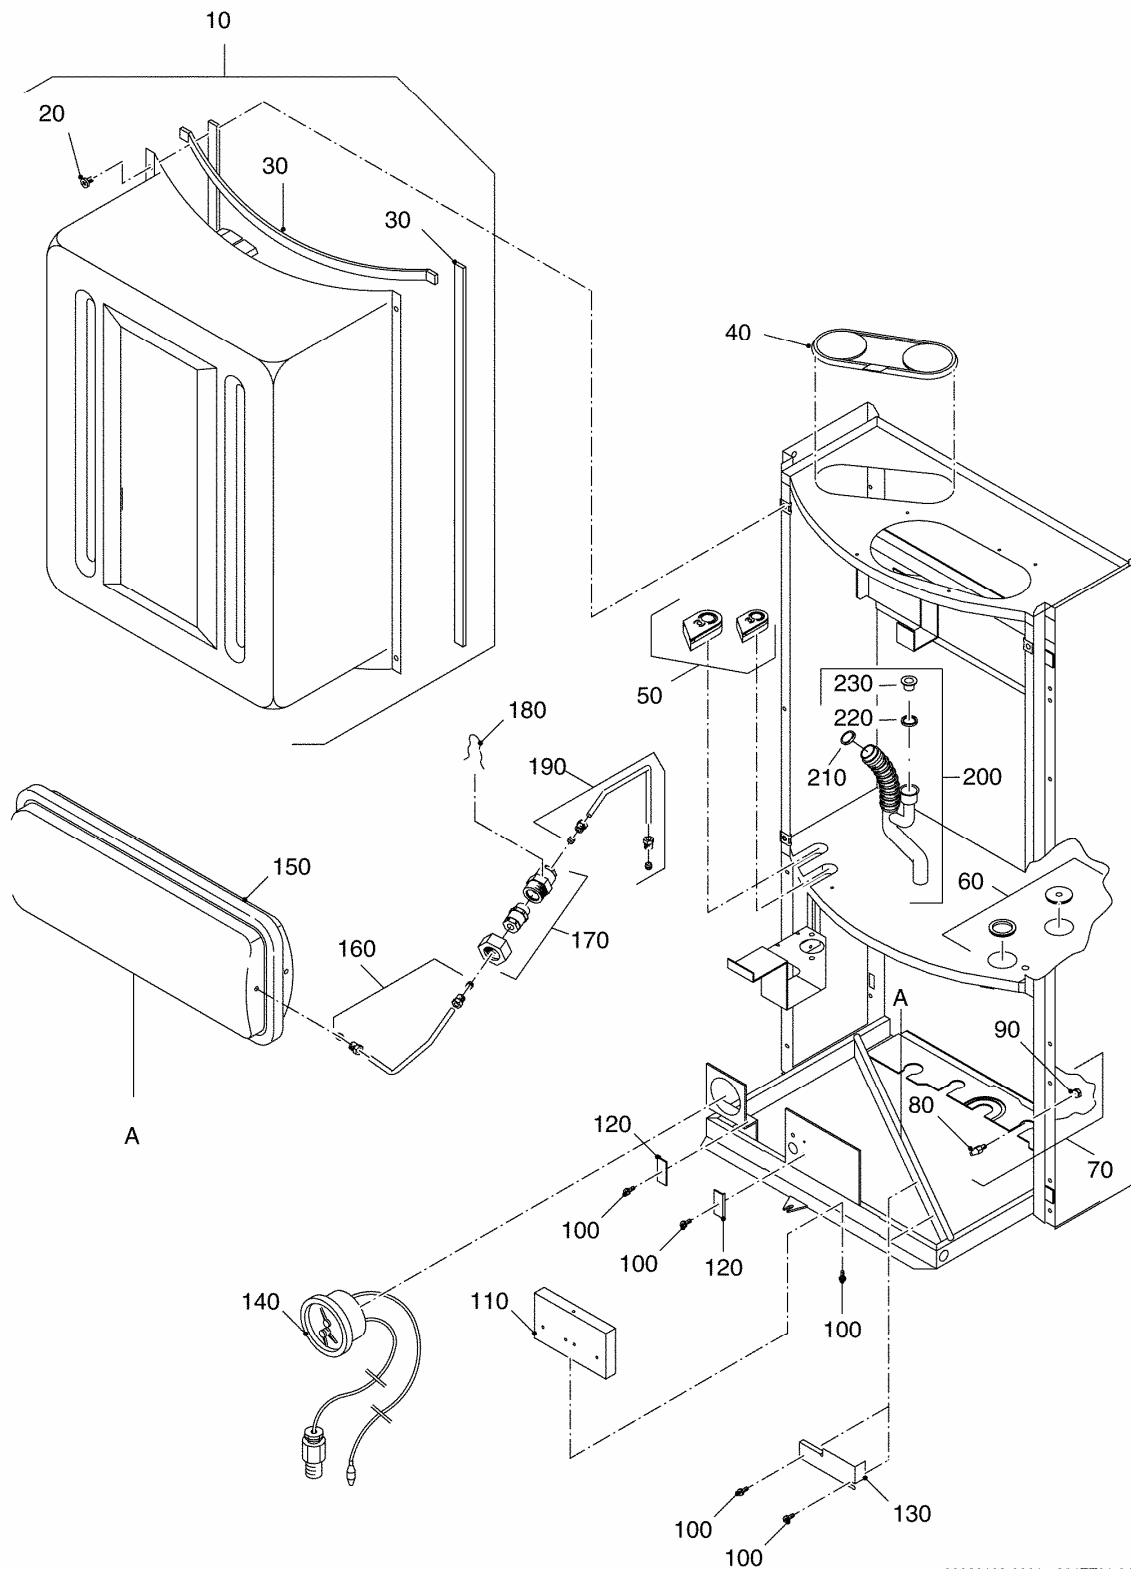

**Oplata GB112-24/24T25/29W/WT**

99909147-0001 024ET01-011-001

**Spisak dijelova oplate GB112-24/24T25/29W/WT**

Pos.	Artikel-Nr.	Benennung
10	7098751	Verkleidung kompl. für GB112-24/24T25/29
20	7098754	Verkleidung GB112-24/24T25/29
30	7099280	Schraube 6x5/8" Set a 10 Stück
40	7099834	Schnappverschluss für GB112 links/rechts 4 Stück
60	7098752	Dichtung Verkleidung GB112-24/24T25/29LogamaxplusGB112-24/24T25/29,GB142
70	7098768	Textplatte für GB112
70	7098769	Textplatte für Logamax plus GB112
80	7098758	Displayfenster für GB112
90	7098756	Klappe für GB112
100	7098794	Verkleidung Unterteil

**Kučište Linea-Single 11**

99900129-0001 024ET01-012-001

**Spisak dijelova kućišta Linea-Single 11**

Pos.	Artikel-Nr.	Benennung
10	7100732	Abdeckkasten kompl.
20	7100734	Blechschrabe DIN7981-ST6,3x16-C,Set a 10 Stück
30	7099150	Dichtung ,Stück a 3m
40	7100250	Abdeckung für Entlüftung
50	7100914	Klemmendurchführungs-Set für Gasleitung und Kabelbaum
60	7100854	Rohrdurchführungs-Set Linea-Single,Logamax plus GB112-11/19
70	7100356	Zentrierstift-Set kompl.
80	(x)	Zentrierstift 2 Stück
90	(x)	Sechskantmutter DIN6923-M5 2Stück
100	7100748	Blechschrabe DIN7976-C-ST4,2x8,5 Set a 10 Stück
110	x	Abdeckblech
120	x	Klemmwinkel für UBA
130	x	Klemmblech für Druckausdehnungsgefäß
140	7098311	Thermomanometer RD52,weiß mit Kapillarrohr
150	7100626	Ausdehnungsgefäß 7,5Liter,0,75bar
160	7100856	Anschlußleitung kompl. D6 für Ausdehnungsgefäß
170	7100858	Doppelventil kompl. für LINEA-Single 11
180	7100866	Stahlfeder 220.005A 5 St. 220.002A 1 St.
190	7100860	Anschlußleitung kompl.D6 für Rücklaufsammelstück Linea-Single
200	7100863	Kondensatrohr mit Dichtring Linea-Single,Logamax plus GB112-11/19
210	7100742	Dichtring Kondensatrohr (5x)
220	7100819	Lippendichtring DN18 (5x)
230	7100905	Stopfen 18mm Set a 5 Stück
	7095128	Montagerahmen für GB112-11, GB112-19 und U122-11 bzw. U124-11