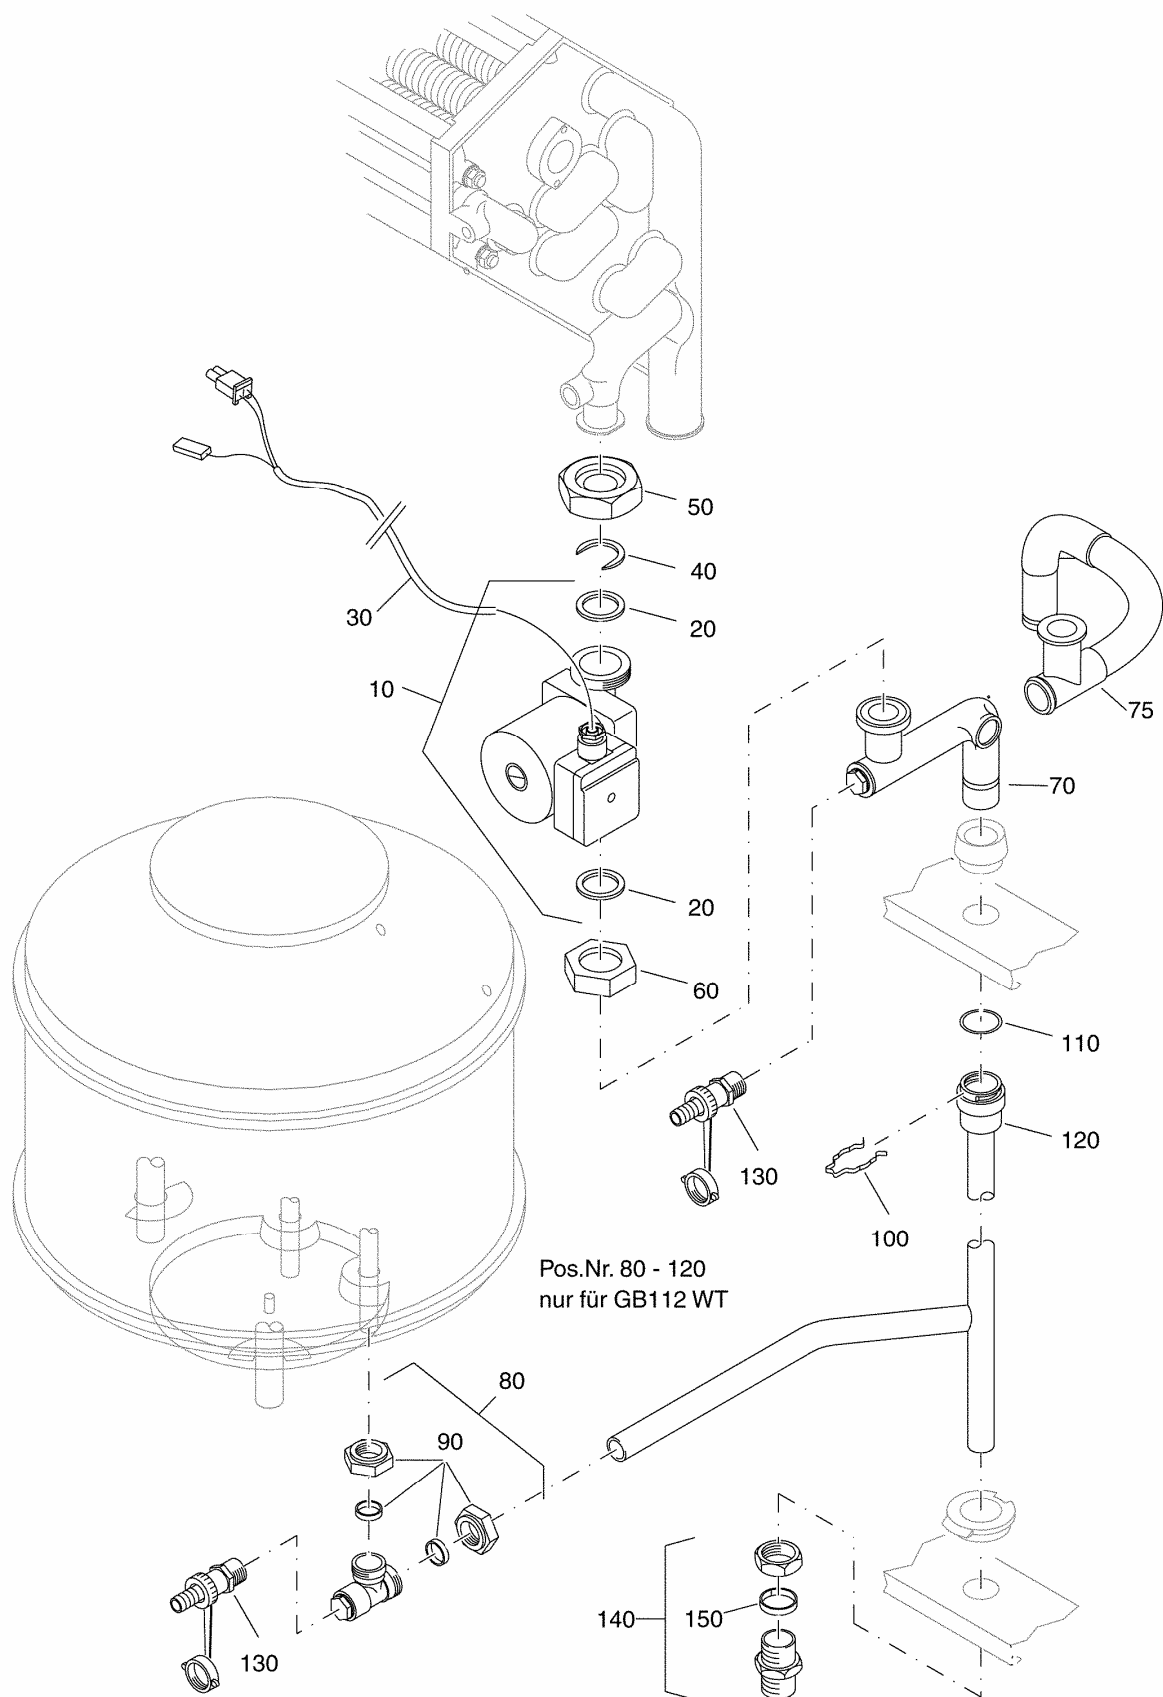

Povratna grupa GB112 W/WT

99906092-0001 024ET01-030-002

Spisak dijelova povratne grupe GB112 W/WT

Pos.	Artikel-Nr.	Benennung
10	7098263	Pumpe UPS25-50 130mm MK3
10	7098991	Pumpe UP25-50 130mm MK3
10	7098993	Pumpe UP25-55 130mm MK3
10	7100757	Pumpe UPER25-50 130mm
10	67900539	Pumpe UPER25-70 130mm 3H
20	7098266	Dichtung Set a 10 Stück
30	7098994	Anschlusskabel m Stecker f Pumpe GB112
40	7098996	Ausgleichsscheibe Set a 5 Stück
50	7099224	Mutter für Wärmetauscher Set a 5 Stück
60	7098760	Mutter für Rücklaufrohr, Set a 5 Stück
70	7098998	Rücklaufrohr für GB112 WT
75	67900540	Rücklaufrohr für Logamax Plus GB112-60
80	7098288	T-Stück 22x22x1/2" Quetsch-Innengewinde Nr969.2802-002
90	7098766	Quetschverschraubung 22mm nur für GB112 WT
100	7098980	Klemmfeder GB112 WT
110	7098982	O-Ring 3,53x28,17 (10x)
120	7098762	Rohrrücklauf Brauchwasserwärmer nur GB112 WT
130	7098282	Füll- und Entleerungshahn Nr969.5741-050
140	7098424	Anschlussverschraubung komplett
150	7098526	Dichtung D28 Messing Set a 10St.