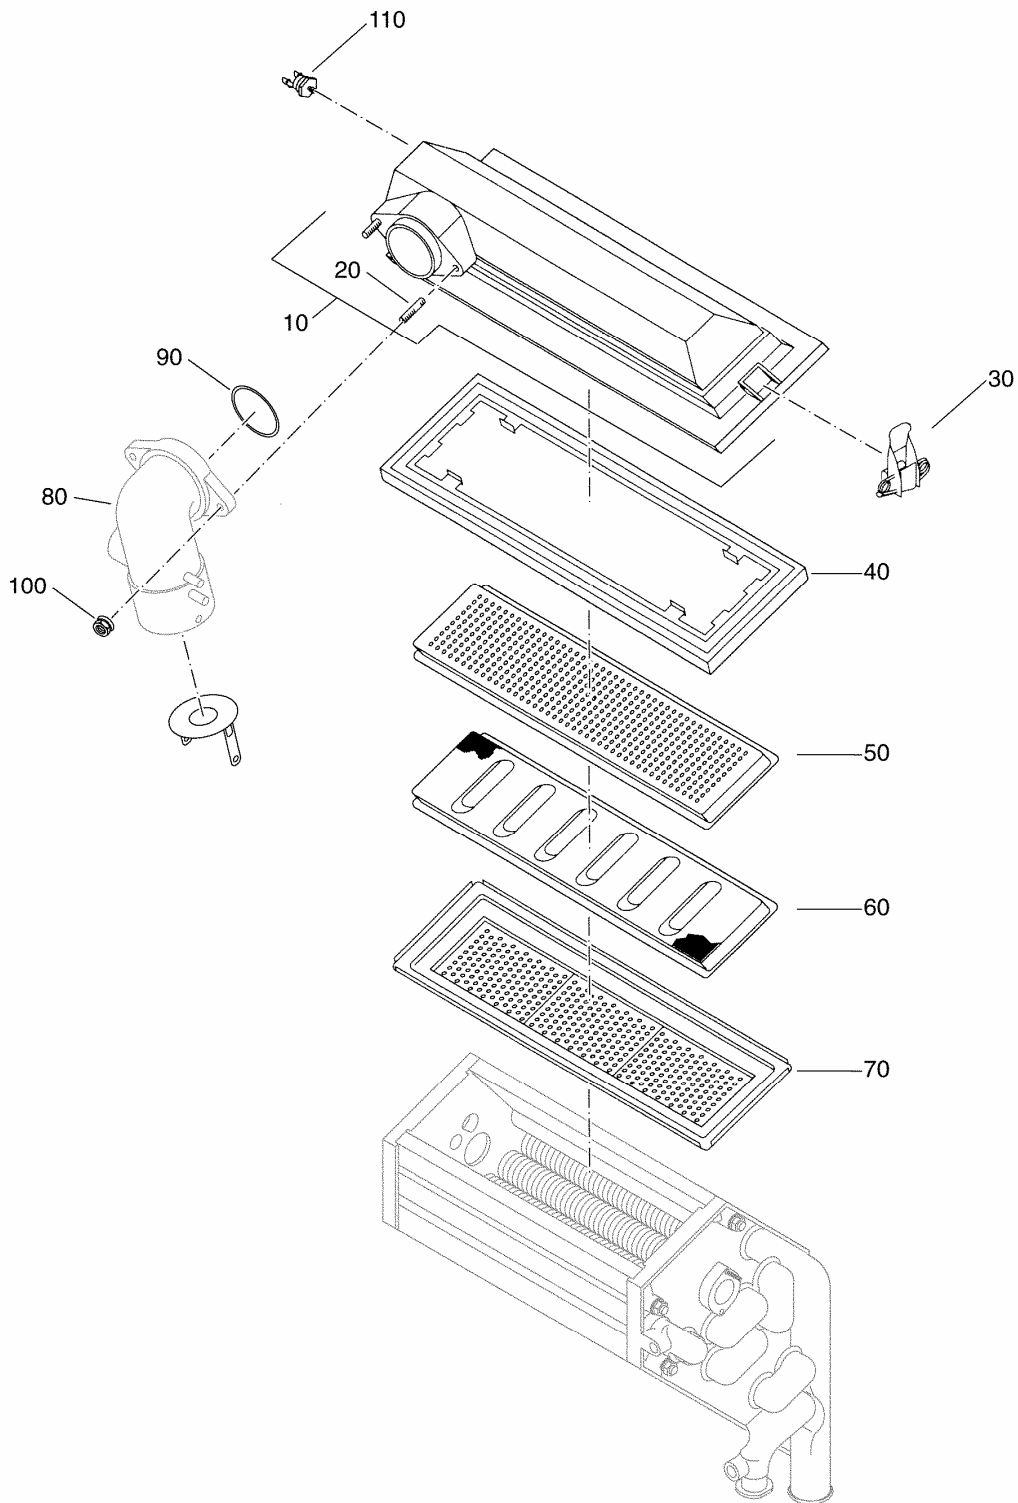

Plamenik GB 112, Linea-Single 11/-Kombi 23

99906087-0001 024ET01-024-000

Spisak dijelova plamenika GB 112, Linea-Single 11/-Kombi 23

Pos.	Artikel-Nr.	Benennung
10	7098872	Brennergehäuse f GB112-24W/24WT25, Linea-Single11/19,Kombi23
10	7098874	Brennergehäuse f GB112-29W/29WT25
10	7098875	Brennergehäuse kpl. GB112/GB142-43
10	67900525	Brennergehäuse kpl. GB112/GB142-60
20	7098068	Stehbolzensatz M6x25,M6x35,M6x40
30	7098848	Schnellverschluss
40	7098916	Dichtung Brenner GB112/GB142-15/24/30
40	7098918	Dichtung Brenner GB112-29W/WT
40	7098920	Dichtung Brenner GB112/GB142-43
40	67900526	Dichtung Brenner GB112/GB142-60
50	7098922	Gas/Luftverteilerpl GB112-24W/WT, Lin-K23
50	7100922	Gas/Luftverteilerplatte Linea-Single 11/ GB142 15/24/30
50	7098924	Gas-/Luftverteilerplatte GB112-29W/WT
50	7098926	Gas/Luftverteilerplatte GB112/142-43
50	67900527	Gas/Luftverteilerplatte GB112/142-60
60	7100920	Lochplatte für Brenner Linea-Kombi 23, GB142-15/24/30
70	7098928	Brennerplatte GB112-24W/WT,Linea-kombi23
70	7098930	Brennerplatte GB112-29W/WT
70	7098932	Brennerplatte GB112/GB142-43
70	67900528	Brennerplatte GB112/GB142-60
80	7098882	Brenneranschlussrohr GB112
90	7098878	Silikon Lippendichtung 5 Stück im Set
100	7098115	Mutter M6 mit angepreßter Scheibe, Set a 10 Stück
110	7098880	Brennerthermostat 107 Grad GB112