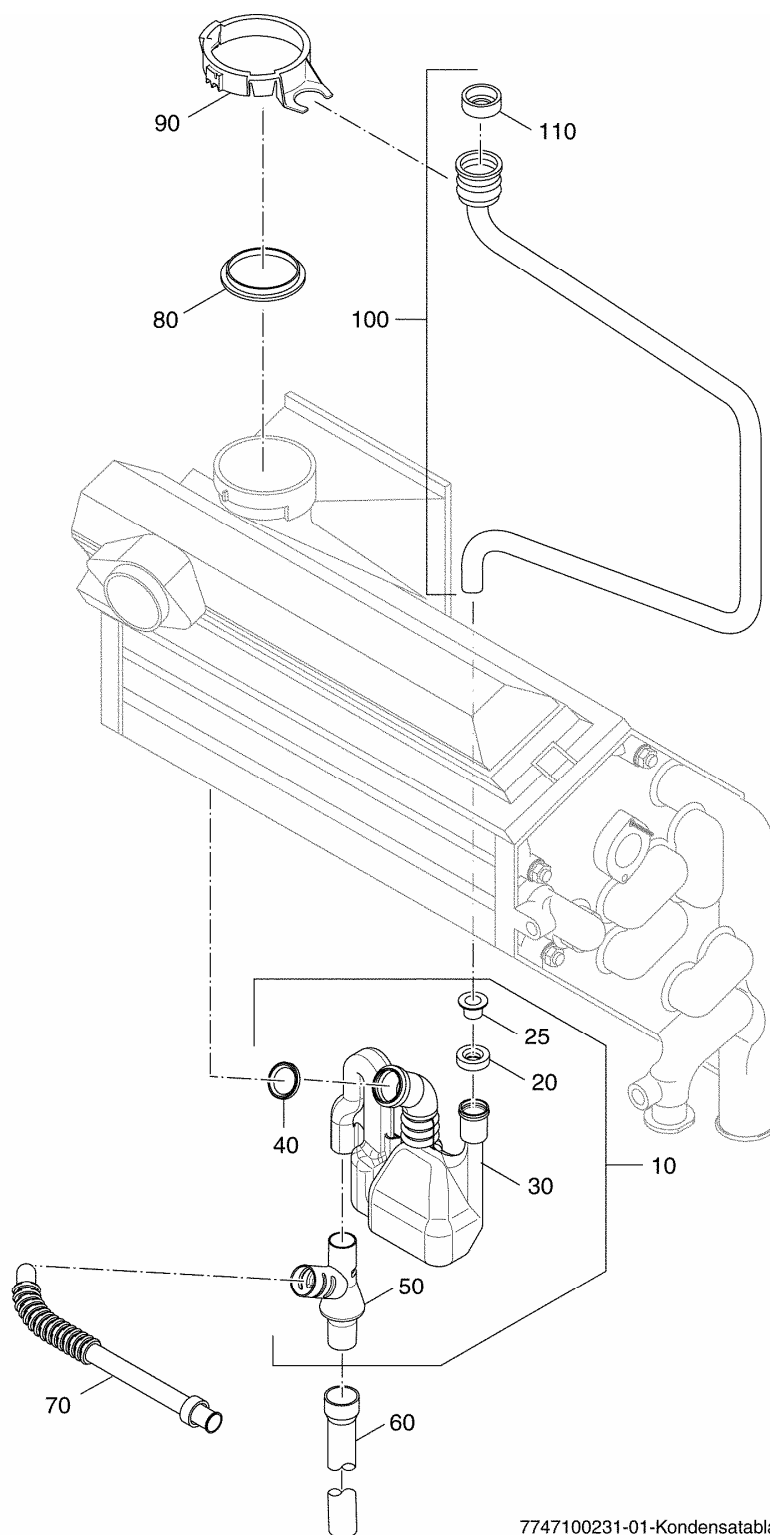

Odvod kondenzata GB 112-43/60

7747100231-01-Kondensatablauf Logamax Plus GB112-43/60

Spisak dijelova odvoda kondenzata GB 112-43/60

Pos.	Artikel-Nr.	Benennung
10	7746700062	Siphon GB kpl
20	7100819	Lippendichtring DN18 (5x)
25	7100905	Stopfen 18mm Set a 5 Stück
30	(x)	Siphon
40	7100742	Dichtring Kondensatrohr (5x)
50	7746700067	Kondensatablauf GB112/GB142
60	7098870	Kondensatablaufrohr gerade GB112
70	7098866	Verbindungsrohr Syphon 43W
70	67900524	Verbindungsrohr GB112-60W
80	7096475	Silicon-Lippendichtung DN80 blau
90	7746700084	Fixierklemme mit Schraube KF
100	7099073	Kondensatumlaufrohr für GB112/GB142
110	7100819	Lippendichtring DN18 (5x)
	7098454	Reinigungskamm Nr9694810002