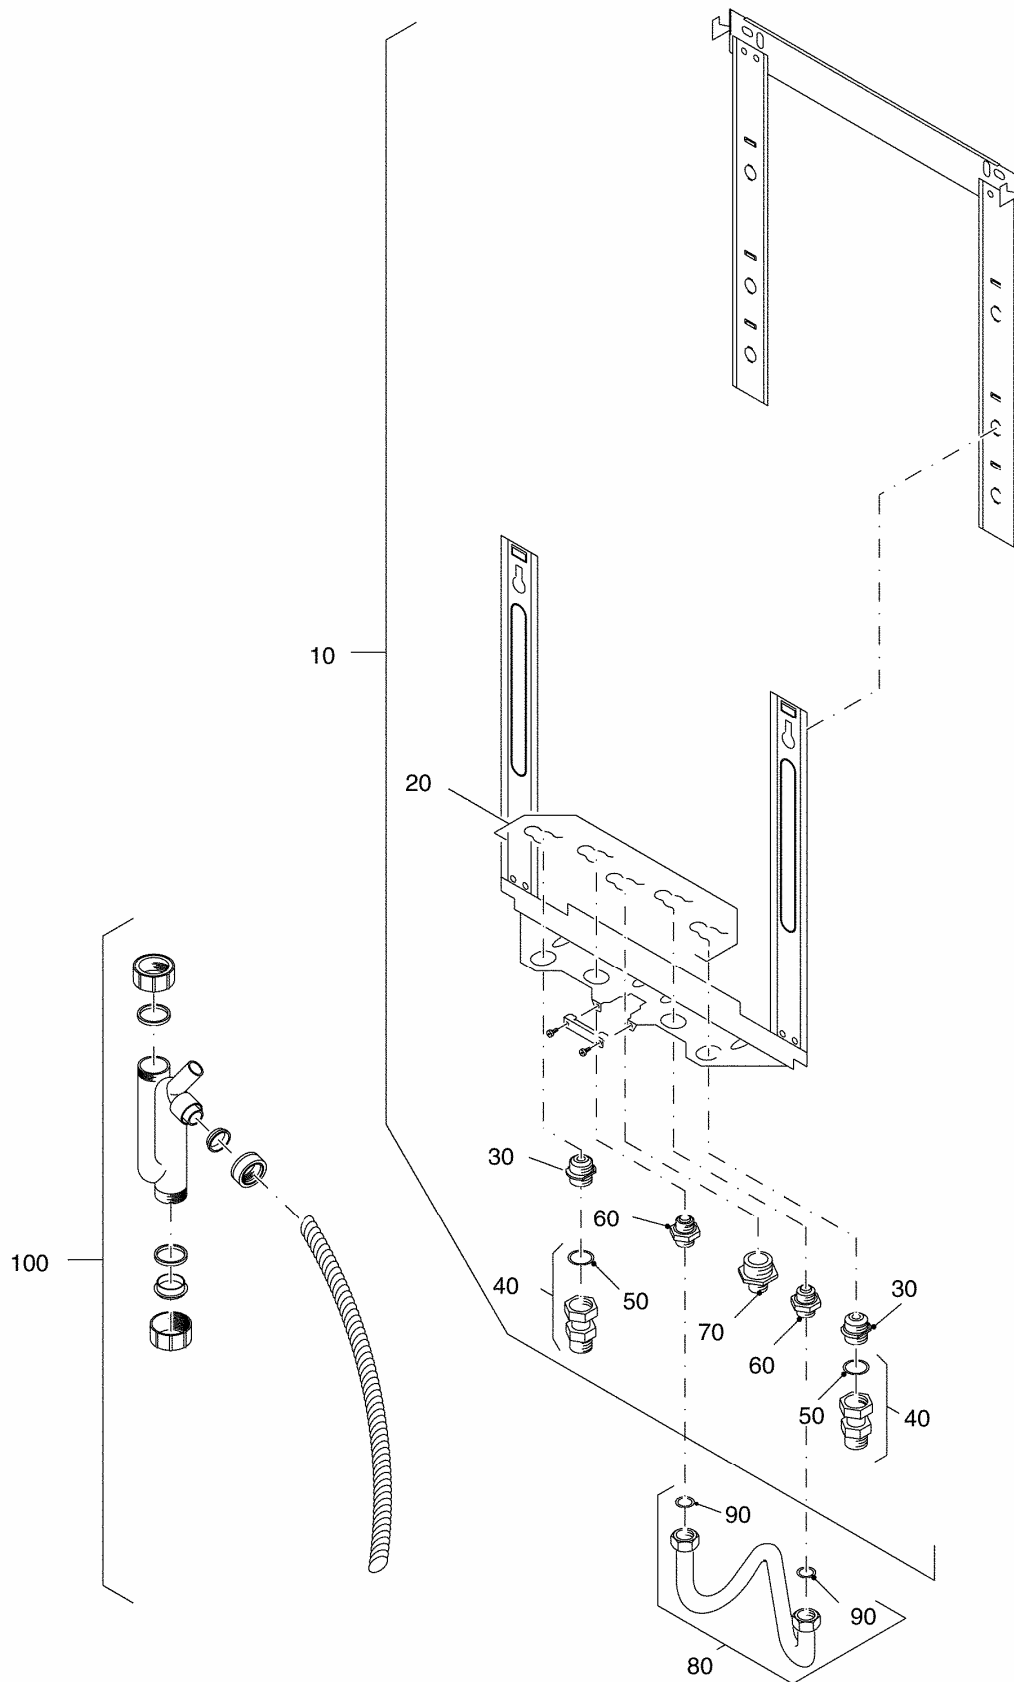

**Kučište GB 112 WT/GB112-24 T25**

99909150-0001 024ET01-021-000

**Spisak dijelova kućišta GB 112 WT/GB112-24 T25**

Pos.	Artikel-Nr.	Benennung
10	7098806	Rahmen kpl f GB112-24Wt/29WT
20	7098976	Kabeldurchführung Set A 5Stück
30	7099002	Rohrdurchführung/Kabeldurchführung Set
30	(x)	Rohrdurchführung rot 2 Stück
30	(x)	Rohrdurchführung blau 2 Stück
30	(x)	Rohrdurchführung 1 Stück
30	(x)	Kabeldurchführung 1 Stück
30	(x)	Abdeckung Kabeldurchführung 1 Stück
40	7098362	Befestigungsatz Verkleidung
40	(x)	Halteklammer 2 Stück
40	(x)	Klemmstift 2 Stück
40	(x)	Mutter M5 2 Stück
50	7098058	Tragegriff
60	7098052	Rosettensatz für Rohrdurchführungen Set A 6St.
70	7098814	Rohrschelle f GB112
80	7098812	Kabelschelle Set A 5Stück
90	7098810	Kabelbinder Set a 10 Stück
100	x	Blechsraube DIN7981-B5,5x19
110	x	Kessel-Identifikations-Modul KIM
120	7100250	Abdeckung für Entlüftung
130	7098364	Aufhängebügel

**Montažni okvir Linea-Single**

99909148-0001 024ET01-016-000

**Spisak dijelova montažnog okvira Linea-Single**

Pos.	Artikel-Nr.	Benennung
10	7095128	Montagerahmen für GB112-11, GB112-19 und U122-11 bzw. U124-11
20	7099352	Federstecker D18,5 (5x)
30	7100536	Anschlussnippel f.Heizkreis
40	7100436	Distanzstück 3/4" mit Dichtung
50	7100196	Flachdichtung 3/4" (10x)
60	7100432	Anschlussnippel f.Brauchwasser
70	7100556	Anschlussnippel f.Gas Typ G1-R1/2"
70	7100428	Anschlussnippel f.Gas Typ G1-R3/4"
80	7095514	Kurzschlussleitung U-KS 11
90	7100192	Flachdichtung 1/2" (10x)
100	7100918	Siphon für Linea Single 11KW
	7099604	Montagerahmen U122/124 "F"