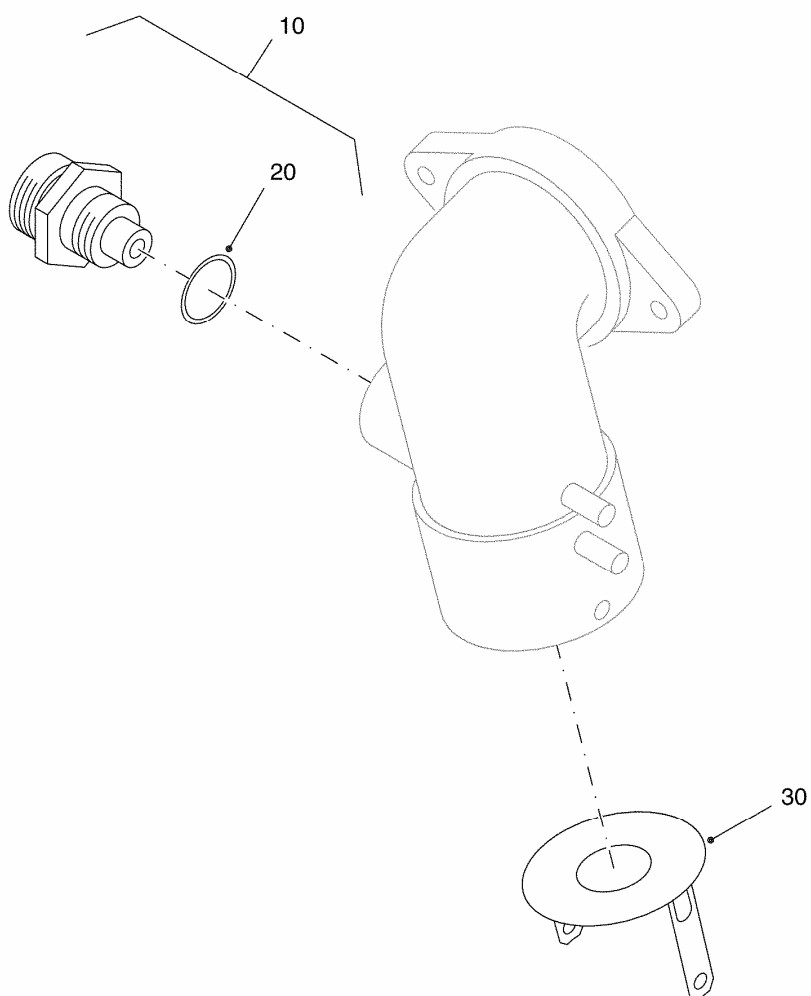

Promjena na drugu vrstu plina GB 112, Linea-Single 11/-Kombi 23

99906088-0001 024ET01-025-000

Spisak dijelova promjene na drugu vrstu plina GB 112, Linea-Single 11/-Kombi 23

Pos.	Artikel-Nr.	Benennung
10	7100892	Gasdüse Erdgas LL (G25) D4,50mm
10	7098896	Gasdüse Erdgas LL (G25) D5,10mm
10	7098898	Gasdüse Erdgas LL (G25) D5,60mm
10	7098900	Gasdüse Erdgas LL (G25) D7,30mm
10	67900529	Gasdüse Erdgas LL (G25) D9,00mm
10	7100894	Gasdüse Erdgas E (G20) D4,10mm
10	7098902	Gasdüse Erdgas E (G20) D4,65mm
10	7098904	Gasdüse Erdgas E (G20) D5,00mm
10	7098906	Gasdüse Erdgas E (G20) D6,40mm
10	67900530	Gasdüse Erdgas E (G20) D8,00mm
10	7100754	Gasdüse Flüssiggas P (G31) D3,40mm
10	7098908	Gasdüse Flüssiggas P (G31) D3,35mm
10	7098912	Gasdüse Flüssiggas P (G31) D4,60mm
20	7098915	O-Ring Set f Doppelnippel GB112 2x5Stück
30	7100896	Luftdüse EG H-L f Linea Single 11kW 18,40mm
30	7100756	Luftdüse EG H-L f Linea Kombi23/Single19 21,30mm
30	7098884	Luftdüse EG H-L f GB112 24W/WT 21,55mm
30	7098886	Luftdüse EG H-L f GB112 29W/WT 23,30mm
30	7098888	Luftdüse EG H-L f GB112 43W 29,30mm
30	67900531	Luftdüse EG L-E f GB112 60W 36,40mm
30	7100758	Luftdüse FG f Linea Kombi23/Single19 19,60mm
30	7098890	Luftdüse FG f GB112 24W/WT 20,10mm
30	7098892	Luftdüse FG f GB112 29W/WT 23,00mm
30	7098894	Luftdüse FG f GB112 43W 27,40mm
	7095544	Flüssiggas-Satz Butan/Propan II 2H3B/P für Österreich und Schweiz
10		Gasdüse Flüssiggas 3,4 kompl.
30	(x)	Luftdüse Flüssiggas 19,6
20	7098915	O-Ring Set f Doppelnippel GB112 2x5Stück
	7095546	Flüssiggas-Satz Propan II 2ELL3P für Deutschland
10	(x)	Gasdüse Flüssiggas 3,55 kompl.
30	(x)	Luftdüse Flüssiggas 20,1
20	7098915	O-Ring Set f Doppelnippel GB112 2x5Stück