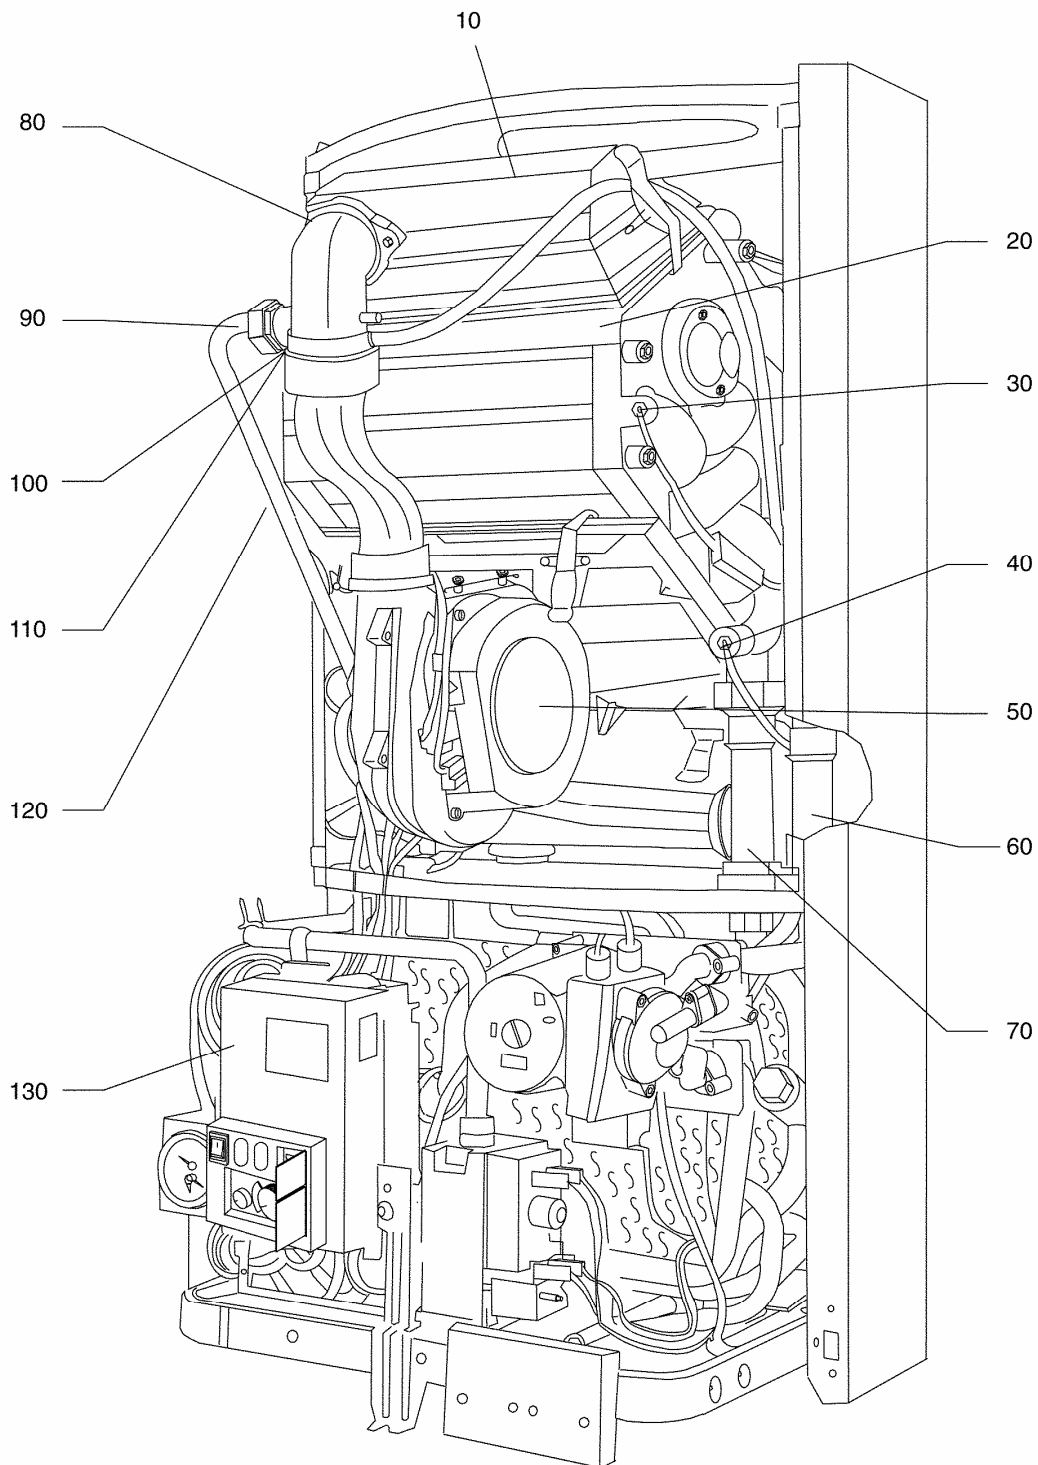

Kompletan pregled Linea-Kombi 23/23K

99906413-0005 024ET01-004-001

Spisak dijelova kompleta Linea- Kombi 23/23K

Pos.	Artikel-Nr.	Benennung
10		Brenner - siehe Baugruppe Brennereinheit
20		Wärmetauscher - siehe Baugruppe Wärmetauscher
30		Vorlauffühler - siehe Baugruppe Wärmetauscher
40		Rücklauffühler - siehe Baugruppe Wärmetauscher
50		Gebälse - siehe Baugruppe Verbrennungsluftzufuhr
60		Vorlauf - siehe Baugruppe Rahmen Linea - Kombi, Logamax Plus GB112-23 K
70		Rücklauf - siehe Baugruppe Rahmen Linea - Kombi, Logamax Plus GB112-23 K
80		Brennerthermostat - siehe Baugruppe Brennereinheit
90		Gaszufuhr - siehe Baugruppe Gaszufuhr
100		Ionisationselektrode - siehe Baugruppe Wärmetauscher-Fortsetzung
110		Glühzündelektrode - siehe Baugruppe Wärmetauscher-Fortsetzung
120		Sicherheitsfühler NTC - siehe Baugruppe Wärmetauscher-Fortsetzung
130		UBA - siehe Baugruppe Bedieneinheit mit UBA