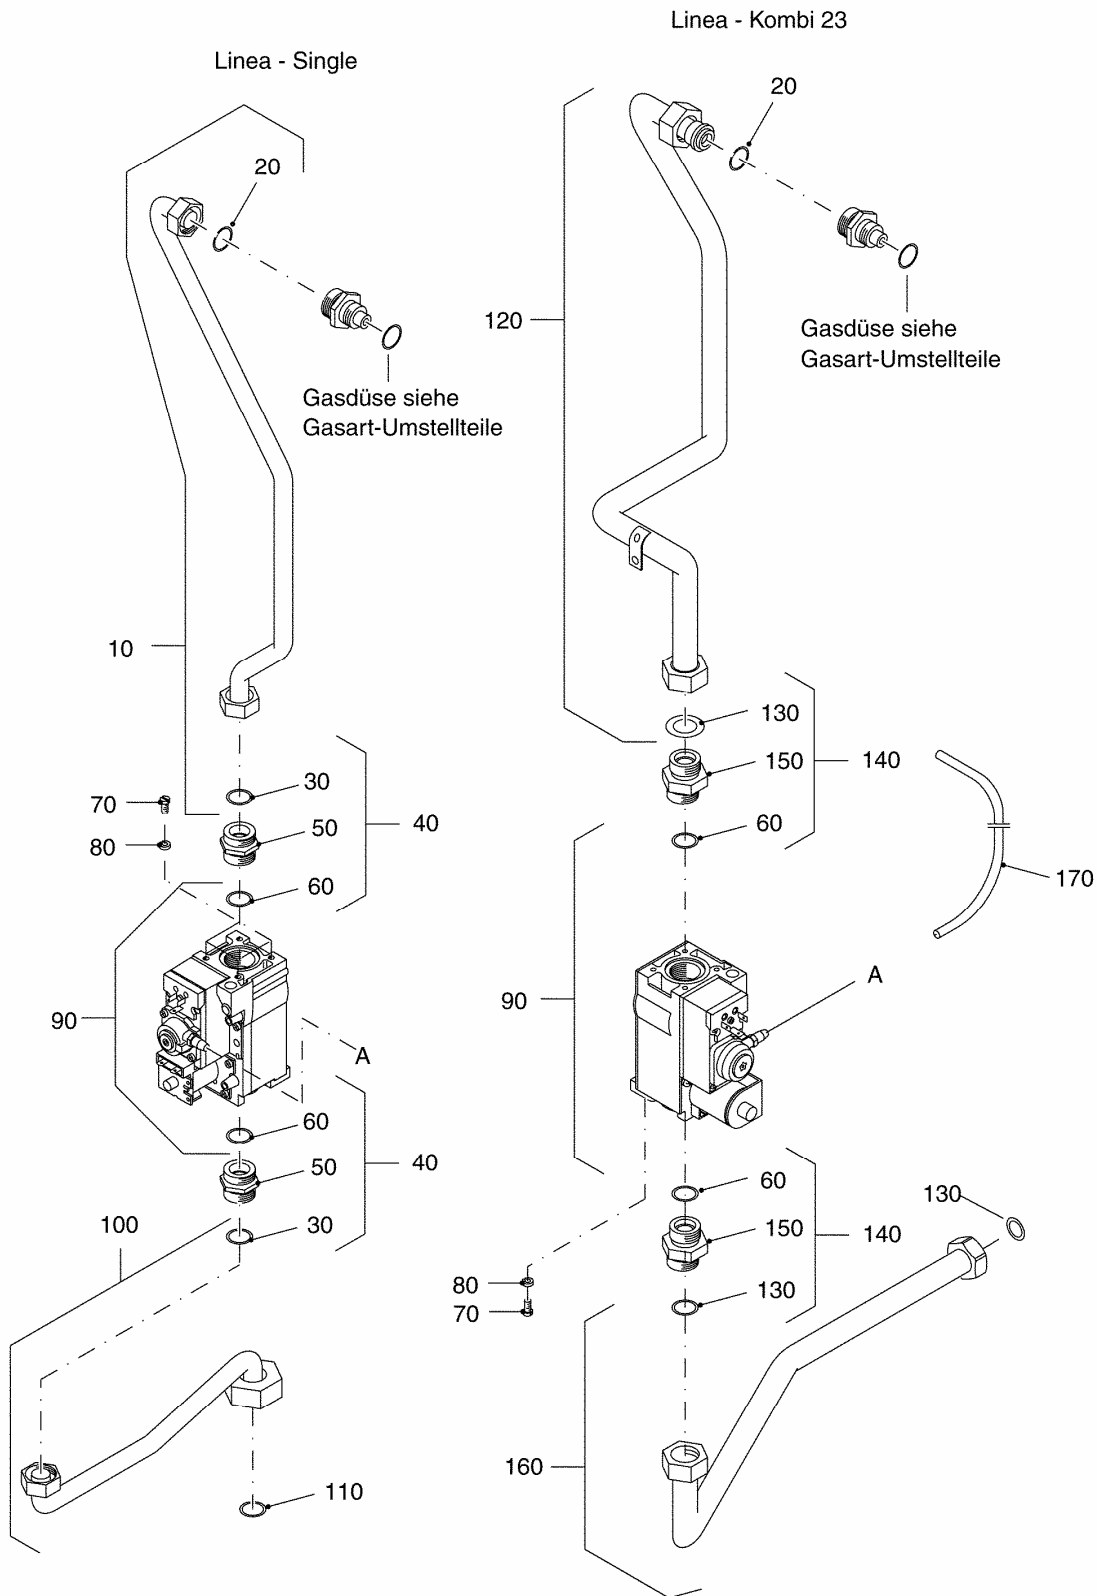

Dovod plina GB 112, Linea-Single 11/-Kombi 23

99906090-0001 024ET01-027-000

Spisak dijelova dovoda plina GB 112, Linea-Single 11/-Kombi 23

Pos.	Artikel-Nr.	Benennung
10	7100902	Verbindungsrohr kpl Armatur/Brenner Linea Single 11/19kW
20	7098778	Flachdichtung 2x16x22mm Set a 5 Stück
30	7100904	O-Ring 1,78 x 14 Set 10 St
40	7100907	Doppelnippel 1/2 x 1/2 kpl mit O-Ringen für Linea Single 11 KW V2
30	7100904	O-Ring 1,78 x 14 Set 10 St
50	x	Doppelnippel 1/2"X1/2"
60	7098915	O-Ring Set f Doppelnippel GB112 2x5Stück
70	x	Zylinderschraube DIN84-M5x10
80	x	Federscheibe DIN128-A5
90	7100767	Gasarmatur Honeywell kpl M.O-Ring
60	7098915	O-Ring Set f Doppelnippel GB112 2x5Stück
100	7100908	Verbindungsrohr kpl Armatur/Gasanschluss Linea Single 11KW
30	7100904	O-Ring 1,78 x 14 Set 10 St
110	7100198	Flachdichtung 1" (5x)
120	7100762	Verbindungsrohr Armatur/Brenner GB112-23
20	7098778	Flachdichtung 2x16x22mm Set a 5 Stück
130	7100192	Flachdichtung 1/2" (10x)
140	7100768	Anschlussnippel Gasarmatur mit Dichtung
60	7098915	O-Ring Set f Doppelnippel GB112 2x5Stück
130	7100192	Flachdichtung 1/2" (10x)
150	x	Doppelnippel 1/2"X1/2"
70	7100767	Gasarmatur Honeywell kpl M.O-Ring
60	7098915	O-Ring Set f Doppelnippel GB112 2x5Stück
160	7100772	Verbindungsrohr Armatur/Gasanschl GB112
130	7100192	Flachdichtung 1/2" (10x)
170	7098298	Siliconschlauch RD 5x8 2,00M