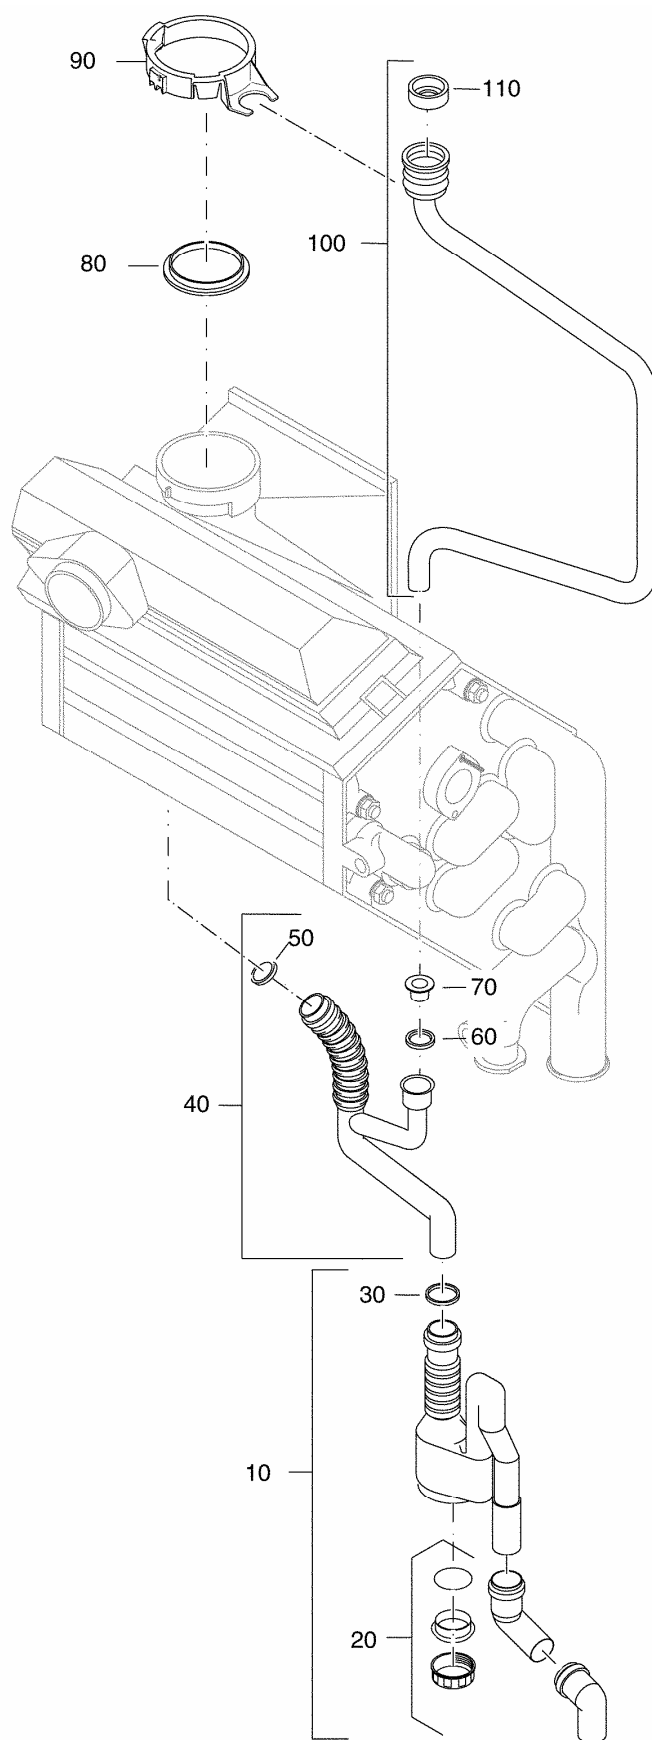

Odvod kondenzata GB 112-23K

99900293-0001 024ET02-003-001

Spisak dijelova Oodvoda kondenzata GB 112-23K

Pos.	Artikel-Nr.	Benennung
10	7100924	Siphon für Linea Kombi 23KW
20	7100842	Verschluss mit Dichtung
30	7100742	Dichtring Kondensatrohr (5x)
40	7100739	Kondensatrohr mit Dichtring
50	7100742	Dichtring Kondensatrohr (5x)
60	7100819	Lippendichtring DN18 (5x)
70	7100905	Stopfen 18mm Set a 5 Stück
80	7096475	Silicon-Lippendichtung DN80 blau
90	7746700084	Fixierklemme mit Schraube KF
100	7099073	Kondensatulaufrohr für GB112/GB142
110	7100819	Lippendichtring DN18 (5x)