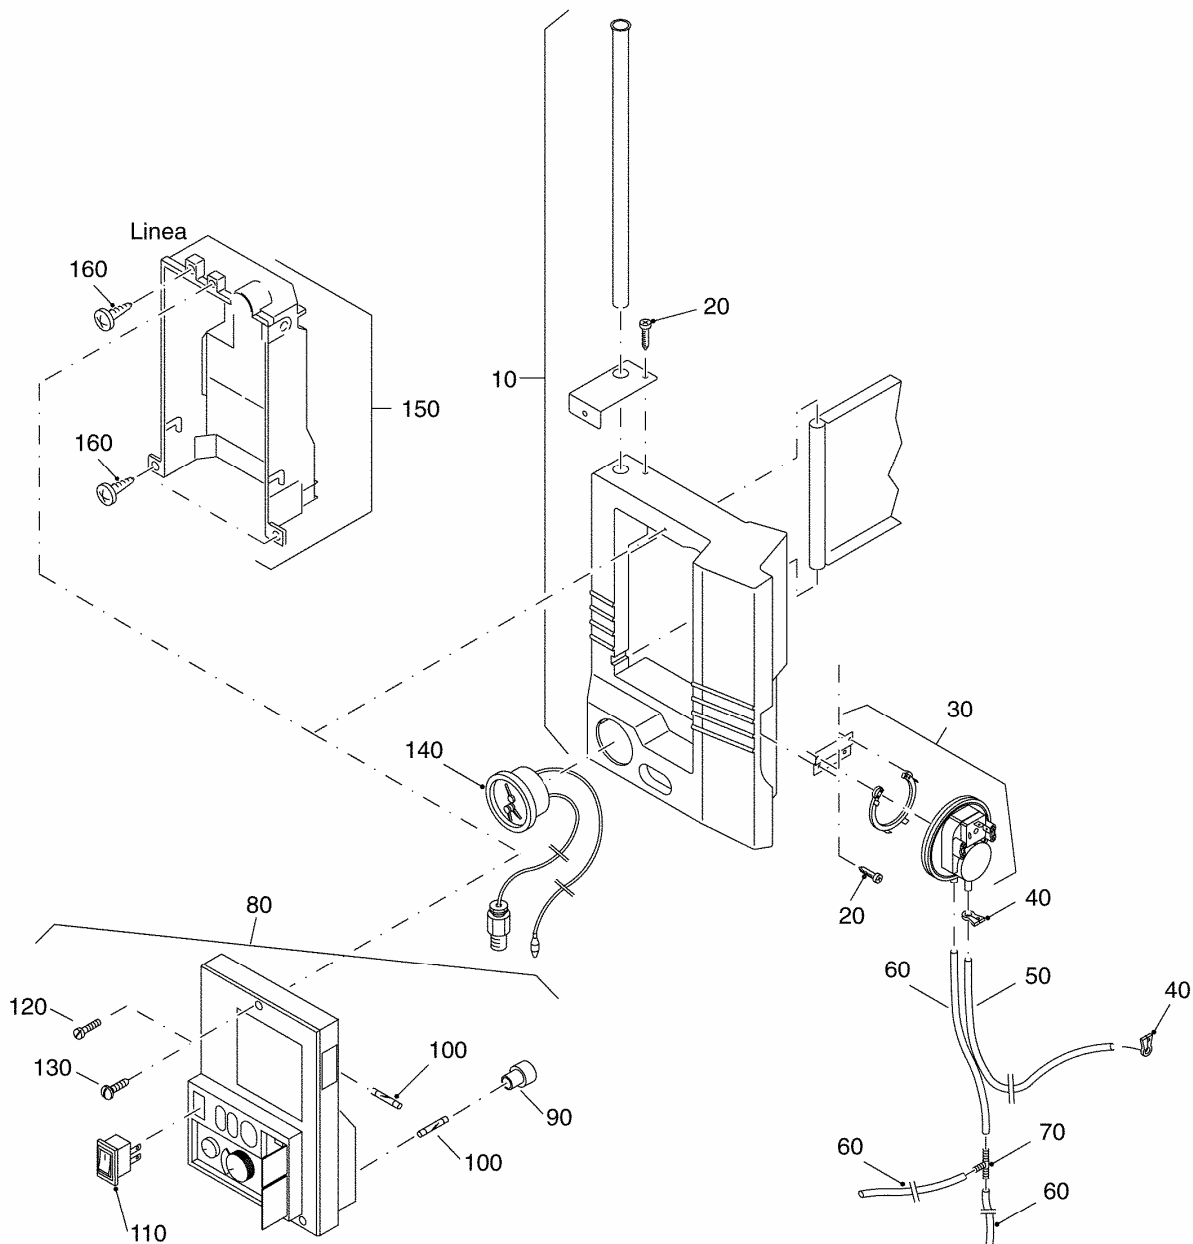

Upravljački sklop sa UBA automatom

99906094-0001 024ET02-004-000

Spisak dijelova upravljačkog sklopa sa UBA automatom

Pos.	Artikel-Nr.	Benennung
10	7098789	Halterung für UBA GB112 weiß
20	x	Blechschaube DW7981 3,5x9,5
30	7098294	Differenzdruckschalter Typ 19-29 Nr969.1533-105
20	x	Blechschaube DW7981 3,5x9,5
40	7098784	Klemmsicherung f Druckluftschlauch GB112 a10Stück
50	7098298	Siliconschlauch RD 5x8 2,00M
60	7098298	Siliconschlauch RD 5x8 2,00M
70	7098786	T-Stück Set a 5 Stück
80	7746700076	UBA 1.5 ZETHOS
90	7099468	Schraubkappe für UBA 3.0
100	7100320	Feinsicherung 1,25 AT/220V (Set A 10)
110	7100384	Schalter
120	x	Befestigungsschraube M4x15 f.Linea-
130	x	Blechschaube DIN7981 3,5x16
140	7098311	Thermomanometer RD52,weiß mit Kapillarrohr
150	7100379	Brennerautomat-Unterteil für UBA 1.5 kompl.mit Schrauben
160	x	Blechschaube DIN7981-bz4,2x9,5