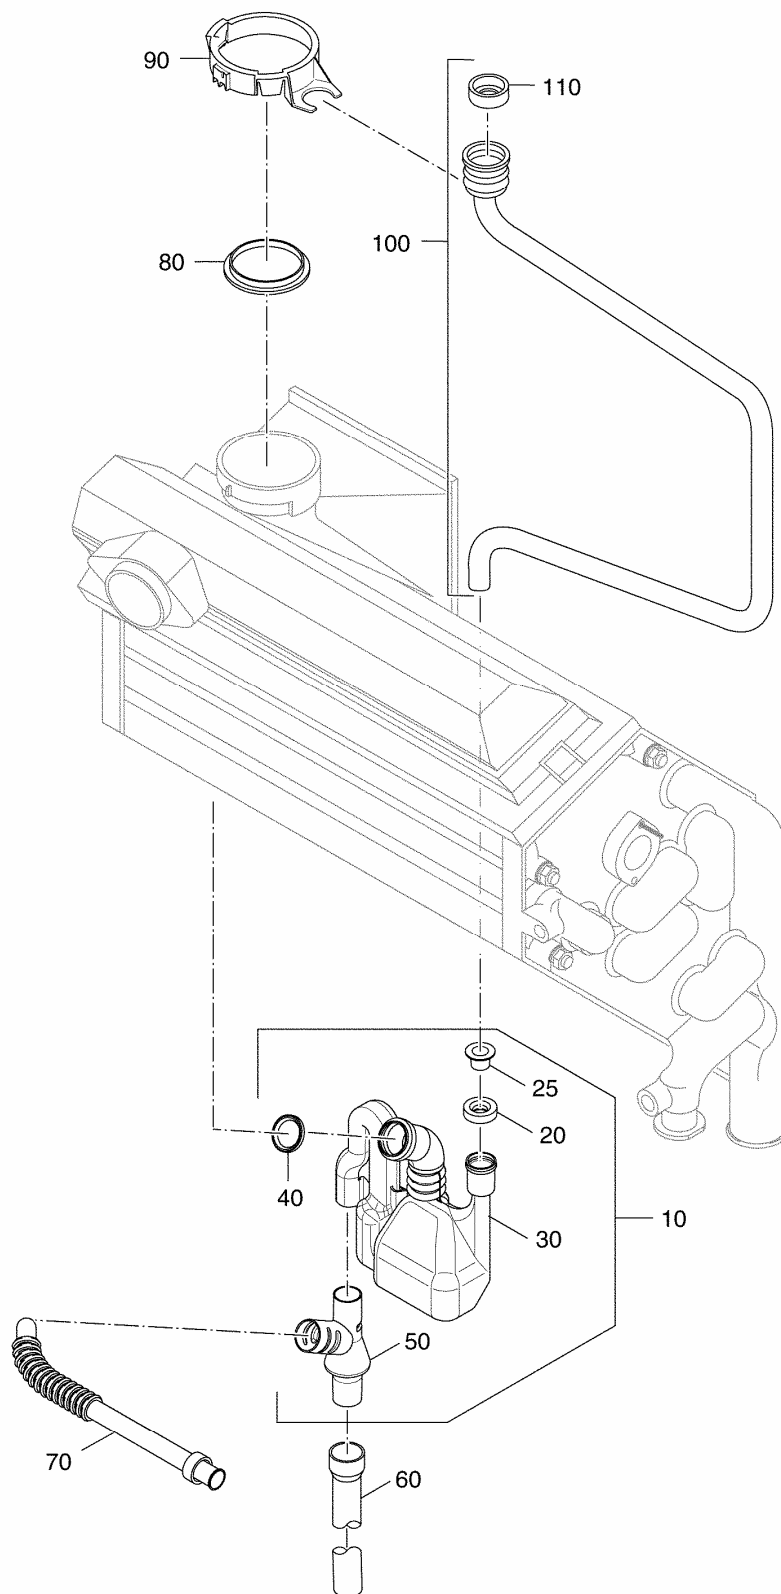

Odvod kondenzata GB 112-24/29

99900296-0001 024ET02-001-001

Spisak dijelova odvoda kondenzata GB 112-24/29

Pos.	Artikel-Nr.	Benennung
10	7746700062	Siphon GB kpl
20	7100819	Lippendichtring DN18 (5x)
25	7100905	Stopfen 18mm Set a 5 Stück
30	(x)	Siphon
40	7100742	Dichtring Kondensatrohr (5x)
50	7746700067	Kondensatablauf GB112/GB142
60	7098870	Kondensatablaufrohr gerade GB112
70	7098864	Verbindungsrohr Syphon 24/29W/WT
80	7096475	Silicon-Lippendichtung DN80 blau
90	7746700084	Fixierklemme mit Schraube KF
100	7099073	Kondensatumlaufrohr für GB112/GB142
110	7100819	Lippendichtring DN18 (5x)
	7098454	Reinigungskamm Nr9694810002
	7100827	Siphon kpl für GB 112W/WT