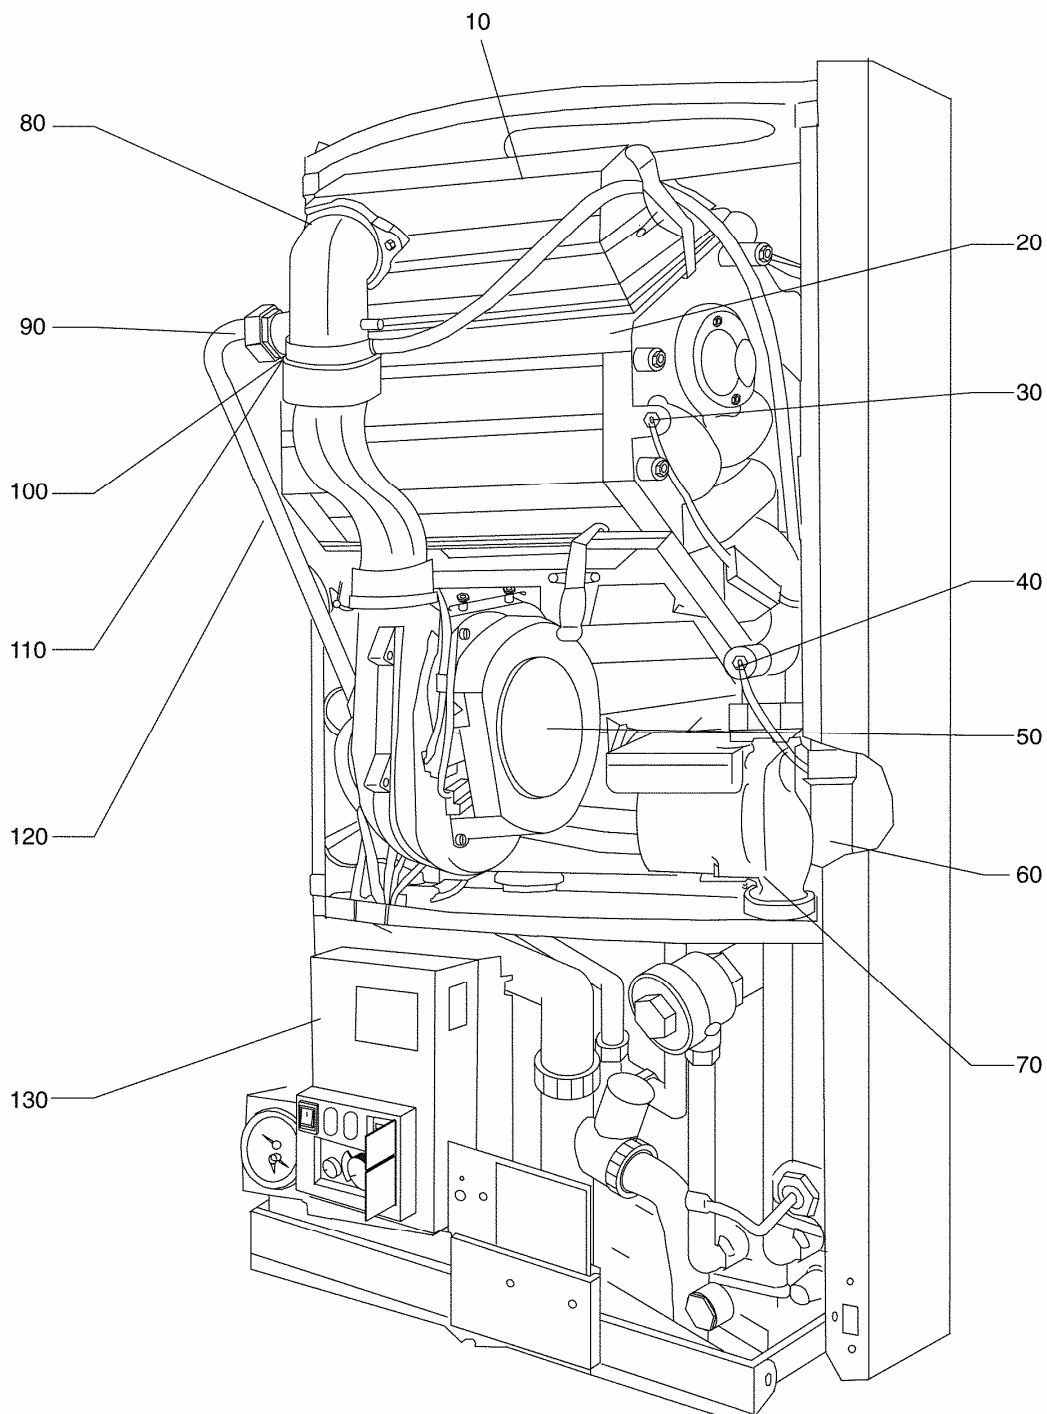

Kompletan pregled Linea-Single 19

99906413-0004 024ET01-003-001

Spisak dijelova kompleta Linea-Single 19

Pos.	Artikel-Nr.	Benennung
10		Brenner - siehe Baugruppe Brennereinheit
20		Wärmetauscher - siehe Baugruppe Wärmetauscher
30		Vorlauffühler - siehe Baugruppe Wärmetauscher
40		Rücklauffühler - siehe Baugruppe Wärmetauscher
50		Gebälse - siehe Baugruppe Verbrennungsluftzufuhr
60		Vorlauf - siehe Baugruppe Rahmen Linea - Kombi, Logamax Plus GB112-23 K
70		Rücklauf - siehe Baugruppe Rahmen Linea - Kombi, Logamax Plus GB112-23 K
80		Brennerthermostat - siehe Baugruppe Brennereinheit
90		Gaszufuhr - siehe Baugruppe Gaszufuhr
100		Ionisationselektrode - siehe Baugruppe Wärmetauscher-Fortsetzung
110		Glühzündelektrode - siehe Baugruppe Wärmetauscher-Fortsetzung
120		Sicherheitsfühler NTC - siehe Baugruppe Wärmetauscher-Fortsetzung
130		UBA - siehe Baugruppe Bedieneinheit mit UBA