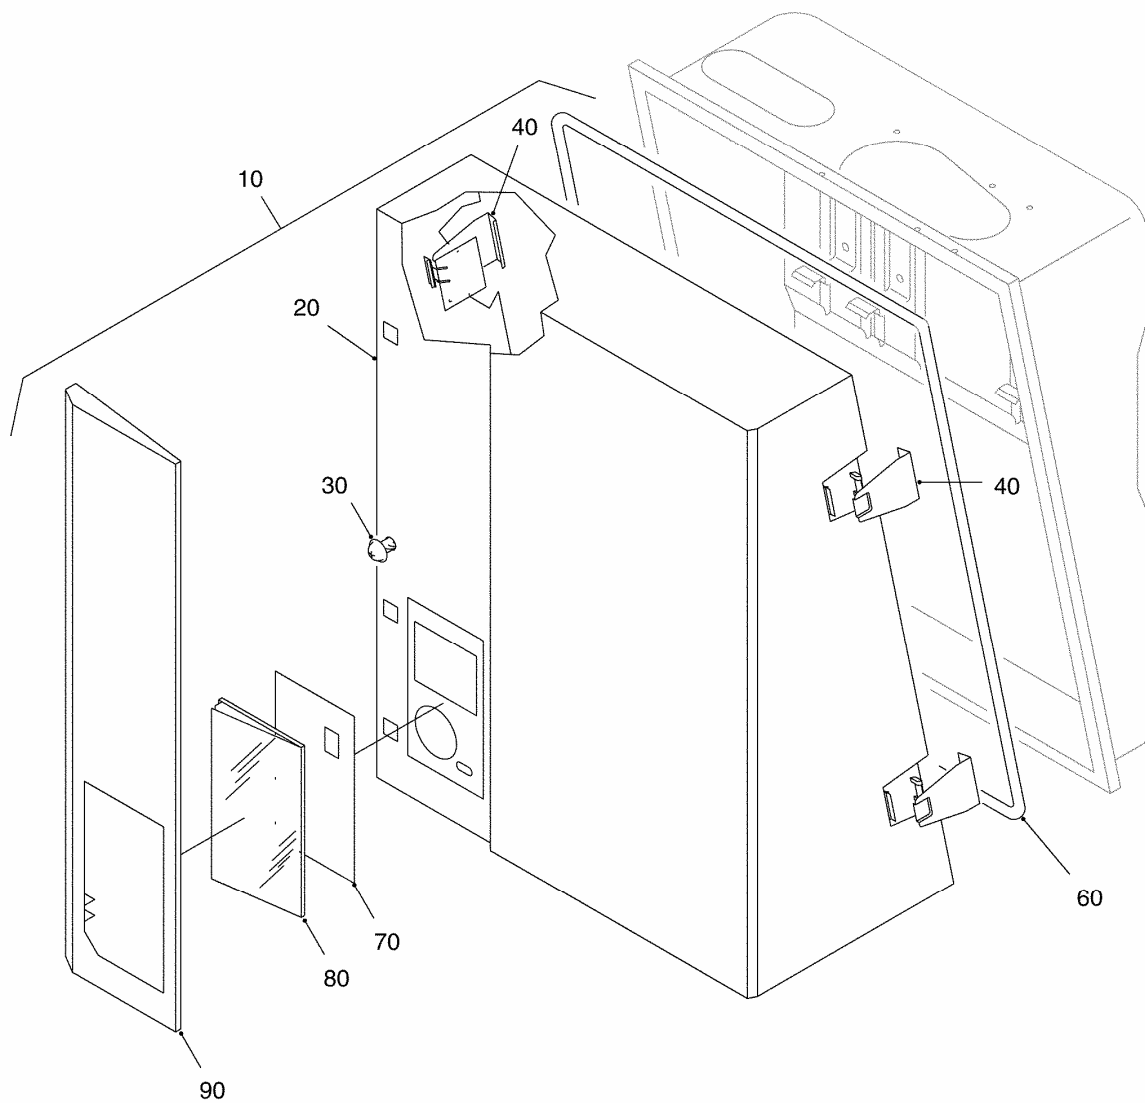

**Oplata GB112 24-29kW**

99909145-0001 024ET01-009-001

**Spisak dijelova oplate GB112 24-29kW**

Pos.	Artikel-Nr.	Benennung
10	7098751	Verkleidung kompl. für GB112-24/24T25/29
20	7098754	Verkleidung GB112-24/24T25/29
30	7099280	Schraube 6x5/8" Set a 10 Stück
40	7099834	Schnappverschluss für GB112 links/rechts 4 Stück
60	7098752	Dichtung Verkleidung GB112-24/24T25/29 Logamax plusGB11 24/24T25/29,GB142
70	7098768	Textplatte für GB112
70	7098769	Textplatte für Logamax plus GB112
80	7098758	Displayfenster für GB112
90	7098756	Klappe für GB112