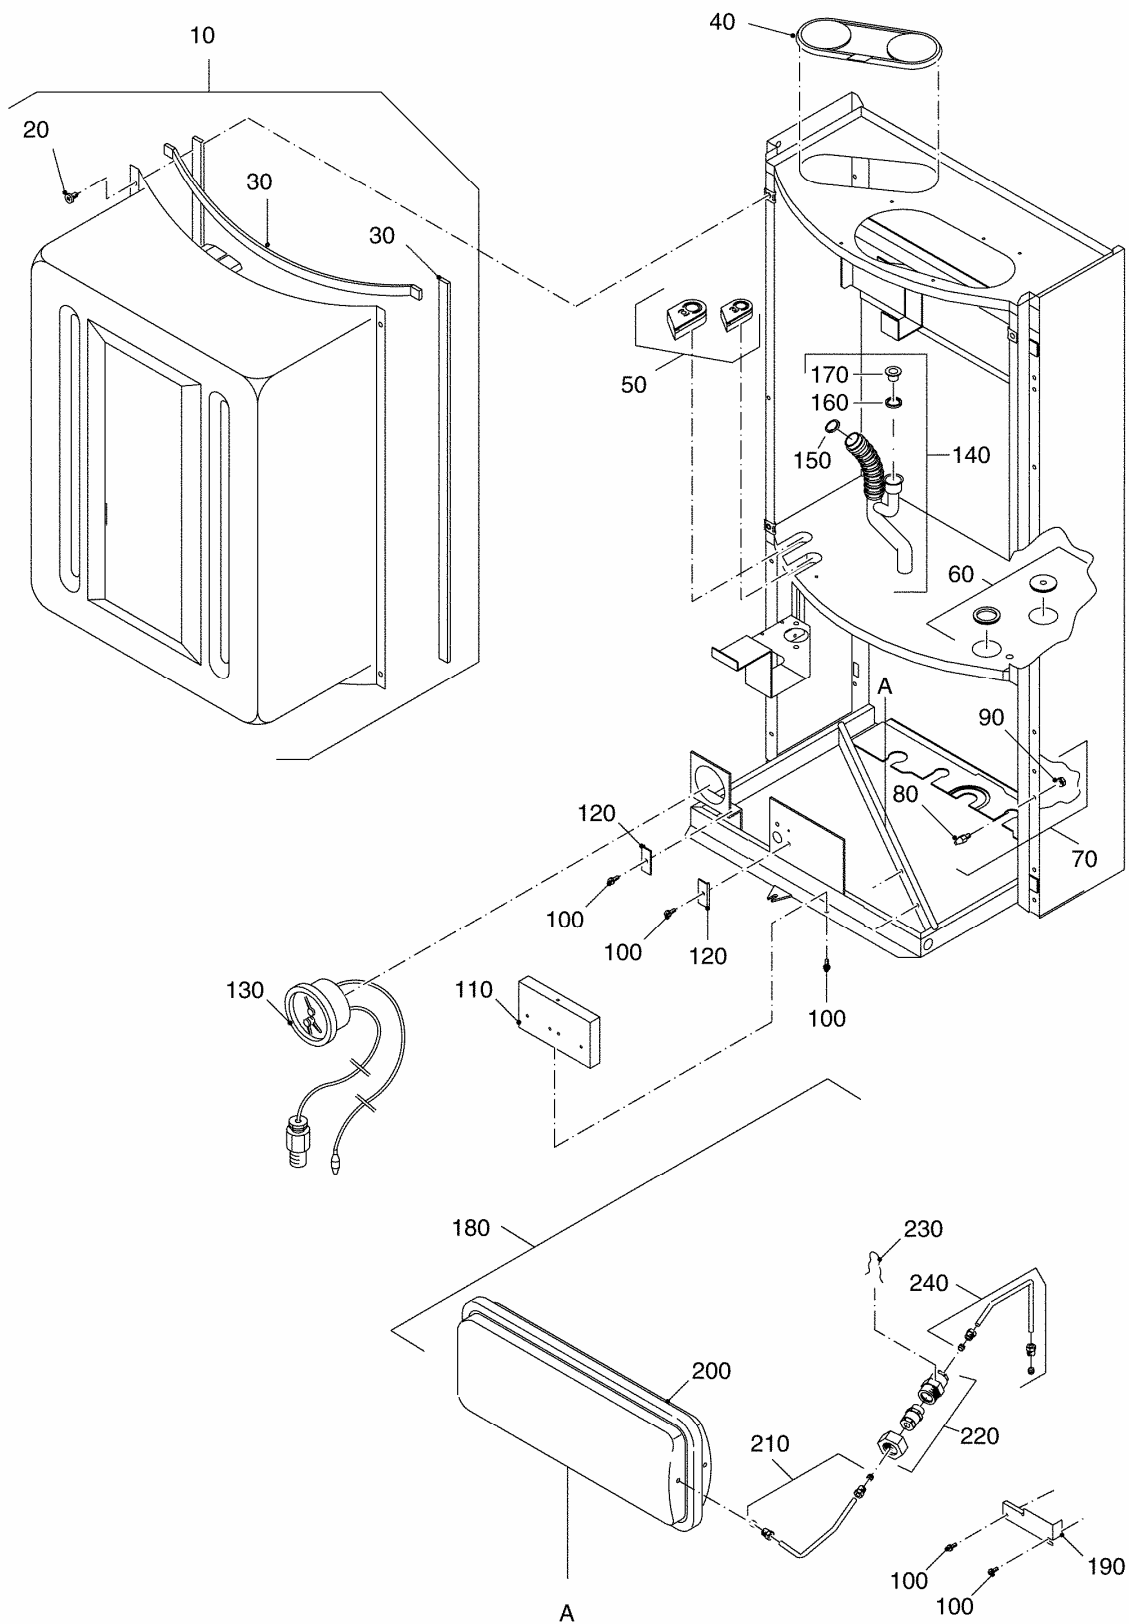

Kučište Linea-Single 19

99909144-0001 024ET01-013-001

Spisak dijelova kućišta Linea-Single 19

Pos.	Artikel-Nr.	Benennung
10	7100732	Abdeckkasten kompl.
20	7100734	Blechschaube DIN7981-ST6,3x16-C,Set a 10 Stück
30	7099150	Dichtung ,Stück a 3m
40	7100250	Abdeckung für Entlüftung
50	7100914	Klemmendurchführungs-Set für Gasleitung und Kabelbaum
60	7100854	Rohrdurchführungs-Set Linea-Single,Logamax plus GB112-11/19
70	7100356	Zentrierstift-Set kompl.
80	(x)	Zentrierstift 2 Stück
90	(x)	Sechskantmutter DIN6923-M5 2 Stück
100	7100748	Blechschaube DIN7976-C-ST4,2x8,5 Set a 10 Stück
110	x	Abdeckblech
120	x	Klemmwinkel für UBA
130	7098311	Thermomanometer RD52,weiß mit Kapillarrohr
140	7100863	Kondensatrohr mit Dichtring Linea-Single,Logamax plus GB112-11/19150
	7100742	Dichtring Kondensatrohr (5x)
160	7100819	Lippendichtring DN18 (5x)
170	7100905	Stopfen 18mm Set a 5 Stück
180	x	Nachrüstsatz Ausdehnungsgefäß
190		Klemmblech für Druckausdehnungsgefäß
200	7100626	Ausdehnungsgefäß 7,5Liter,0,75bar 80
210	7100856	Anschlußleitung kompl. D6 für Ausdehnungsgefäß
220	7100858	Doppelventil kompl. für LINEA-Single 11
230	7100866	Stahlfeder 220.005A 5 St. 220.002A 1 St.
240	7100860	Anschlußleitung kompl.D6 für Rücklaufsammelstück Linea-Single 11
	7095128	Montagerahmen für GB112-11, GB112-19 und U122-11 bzw. U124-11