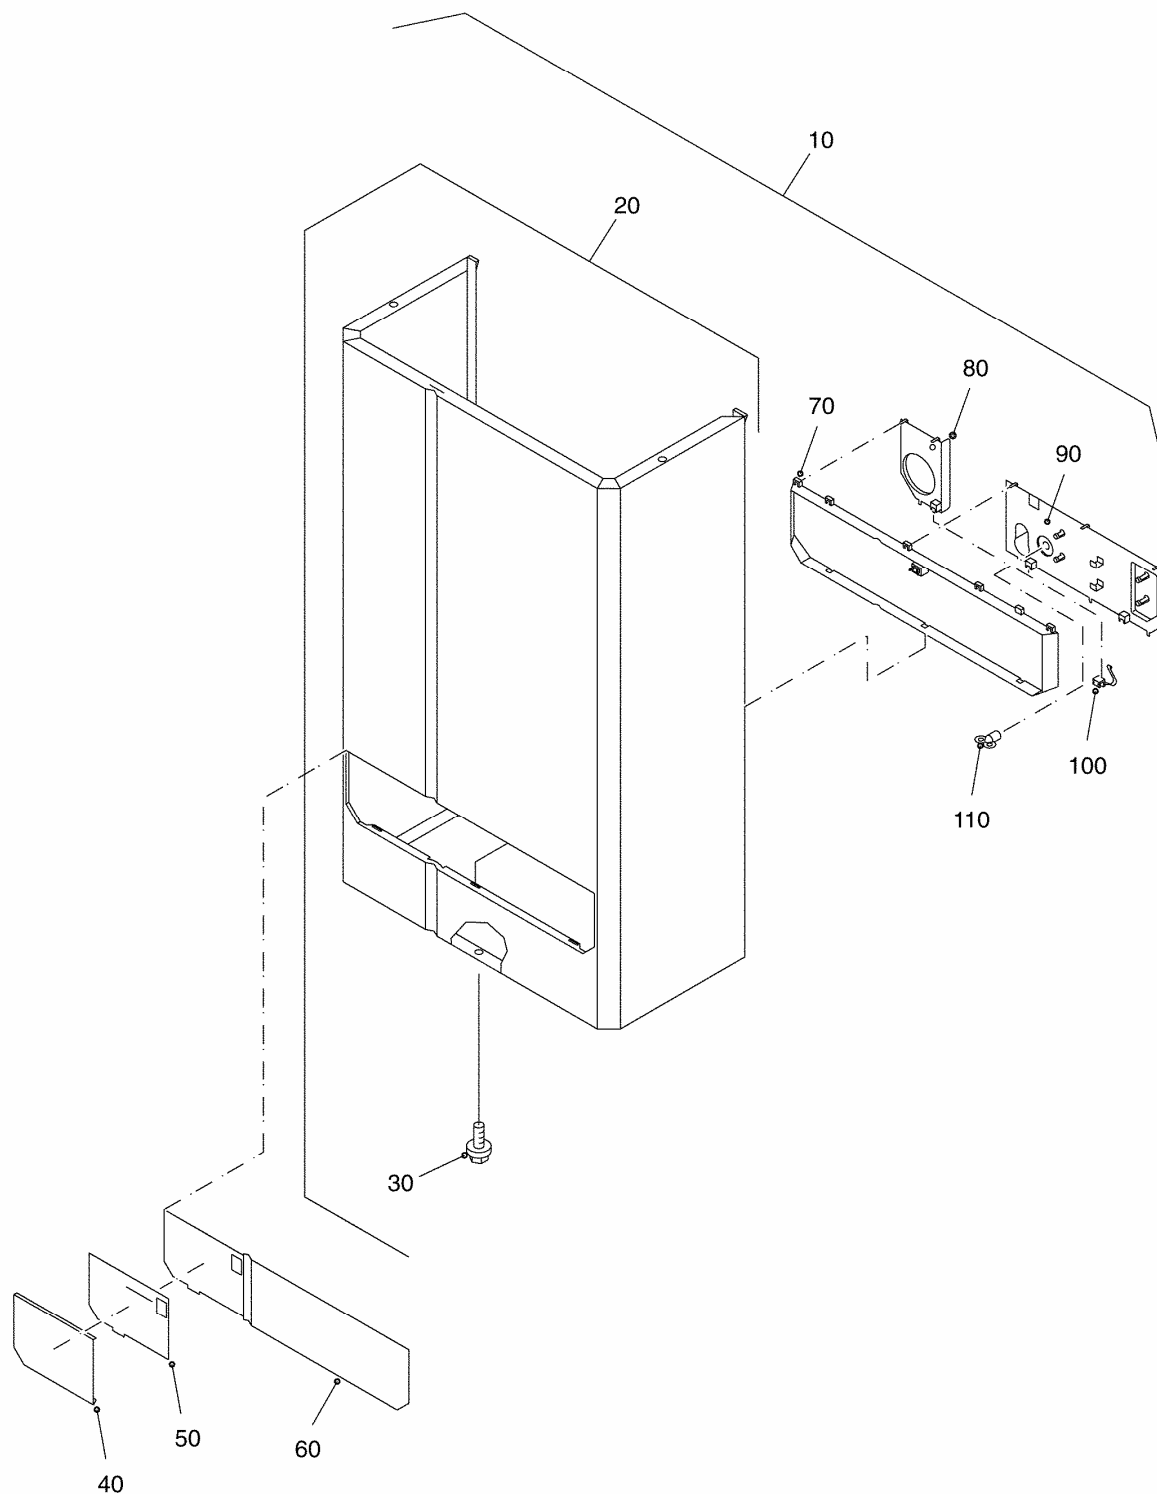

Oplata Linea-Single 11/19-Kombi

99906082-0000 024ET01-008-000

Spisak dijelova oplate Linea-Single 11/19-Kombi

Pos.	Artikel-Nr.	Benennung
10	7100931	Verkleidung kompl.850mm lang für Linea- Single,Logamax plus GB112-11/1910
	7100365	Verkleidung kompl. für Linea-Kombi23,Logamax plus GB112-23K
20	7100852	Verkleidung mit Schraube für Linea- Single,Logamax plus GB112-11/19
20	7099320	Verkleidung mit Schraube für Linea-Kombi23,Logamax plus GB112-23K
30	7100370	Sechkantschraube M5x10 (a 5 Stück)
40	7099322	Displayfenster
50	7100770	Textplatte für Linea-Kombi23
50	7100771	Textplatte Logamax plus GB112-11/19,Linea-Kombi23
60	7099326	Klappe für U122-11/124-11 u.U104W,Linea-Single/Kombi23
70	7099328	Rahmen m.Schnappverschluss für U122/124 u.U104W,Linea-Single/Kombi23
80	7099330	Rahmenrückteil klein für U122/124 u.U104W,Linea-Single/Kombi23
90	7099332	Rahmenrückteil groß für U122/124 u.U104W,Linea-Single/Kombi23
100	7099334	Feder Set a 3Stück für U122/124 u.U104W,Linea-Single/Kombi23
110		Heizkörper-Entlüftungsschlüssel
	7100378	Geräteschild für U104,Linea,Logamax