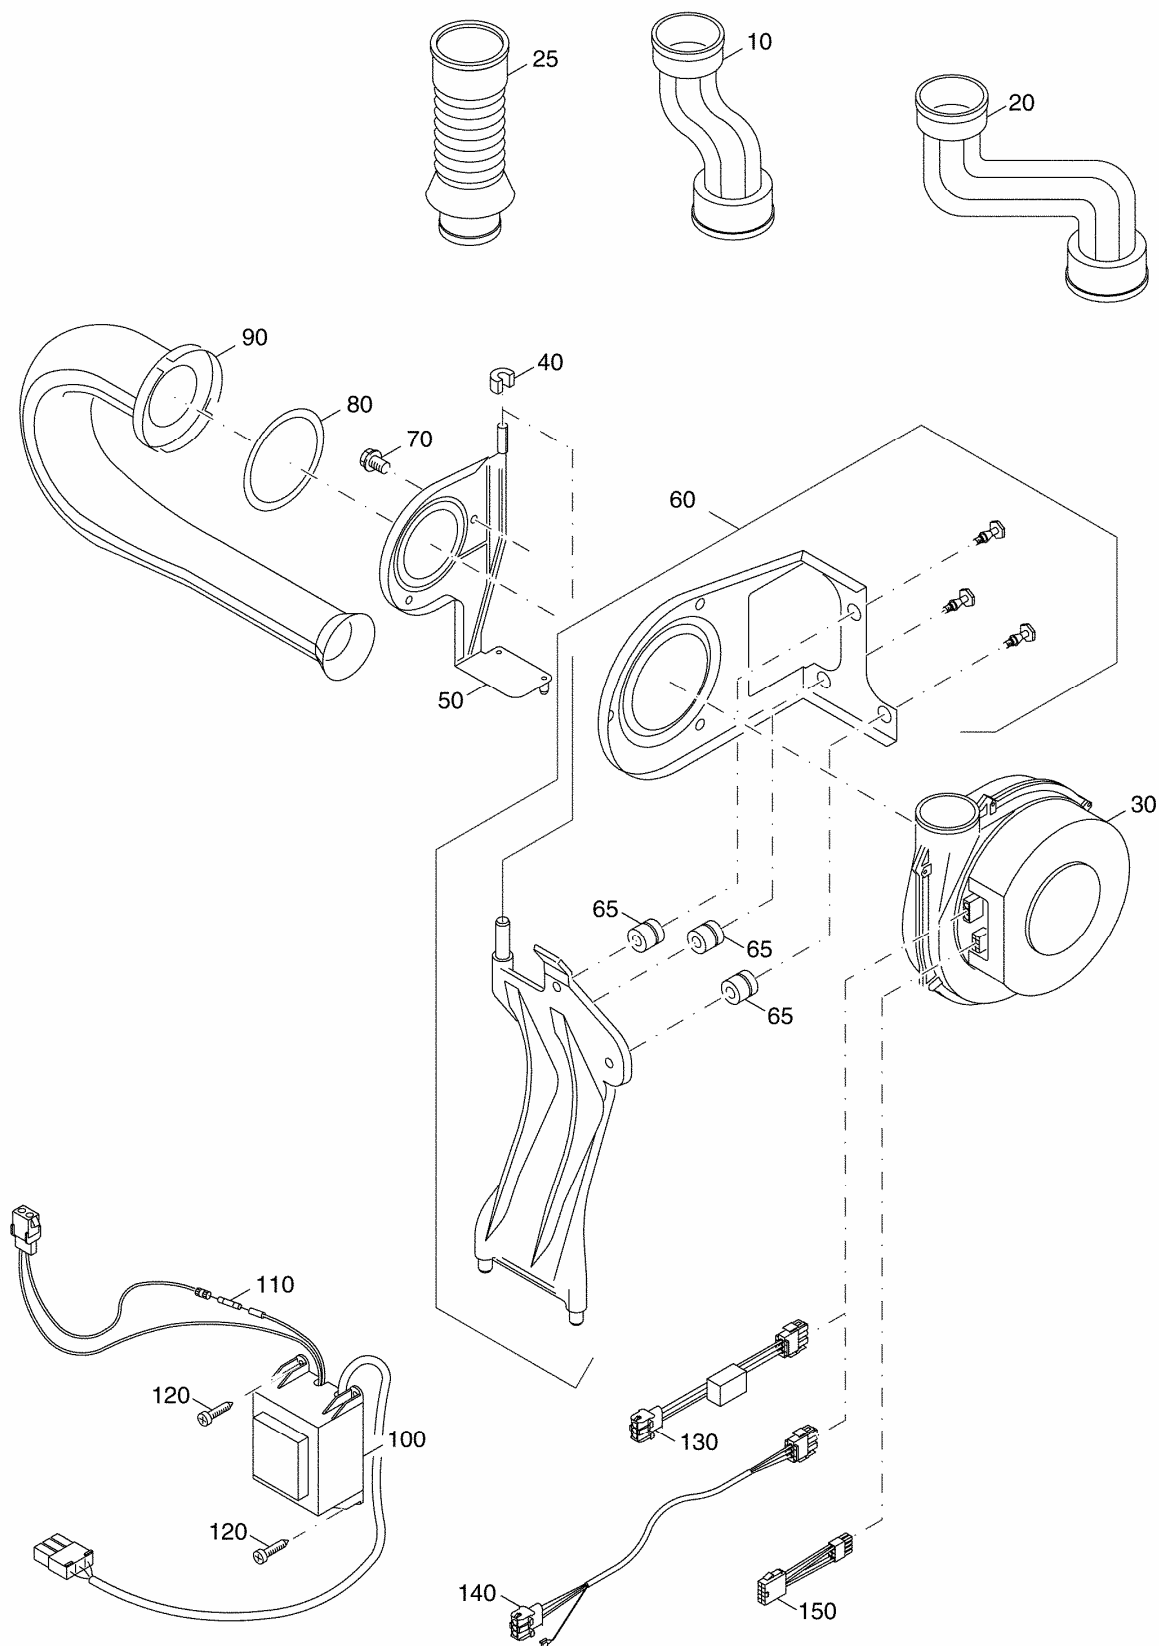

Dovod zraka GB 112, Linea-Single 11/-Kombi 23

99906089-0001 024ET01-026-001

Spisak dijelova dovoda zraka GB 112, Linea-Single 11/-Kombi 23

Pos.	Artikel-Nr.	Benennung
10	7100898	Verbindungsstück Gebläse/Brenner
20	7098936	Verbindungsstück Gebläse/Brenner für GB112-29W/29WT25
25	67900532	Verbindungsstück Gebläse/Brenner für Logamax Plus GB12-60W
30	7100695	Gebläse 230V Serie 03 für Logamax Plus GB112 11-43kW
30	67900533	Gebläse 230V S03 für Logamax Plus GB112-60W
40	7098946	Sicherungsklemme f Gebläse GB112 A 5St5,20
50	x	Halblech für Gebläse nicht mehr
60	7100834	Aufhängung kompl.vibrationsarm
65	7099396	Dübel/Schrauben Set schalldämpfend
70	x	Blehschraube DIN75000-c-M6x12
80	7098940	Dichtung f Gebläseansaugrohr GB112 a 5St
90	7100900	Gebläseansaugrohr für LINEA Single 11kW
90	7100760	Gebläseansaugrohr f.Linea-kombi 23
90	7098942	Gebläseansaugrohr f GB112
100	7098948	Trafo f GB112-24W/WT,29W/WT91,00
100	7098950	Trafo f GB112-43W ohne Sicherung
110	7098442	Sicherung t 2,5 Ampere A 10 Stück
120	x	Blehschraube DIN7981-3,5x6,5
130	7100685	Überspannungssicherung f.230V Gebläse GB112
140	7100846	Netzanschlusskabel für 230V Gebläse
150	7100564	Adapter GB112 f.Gebläse 230V