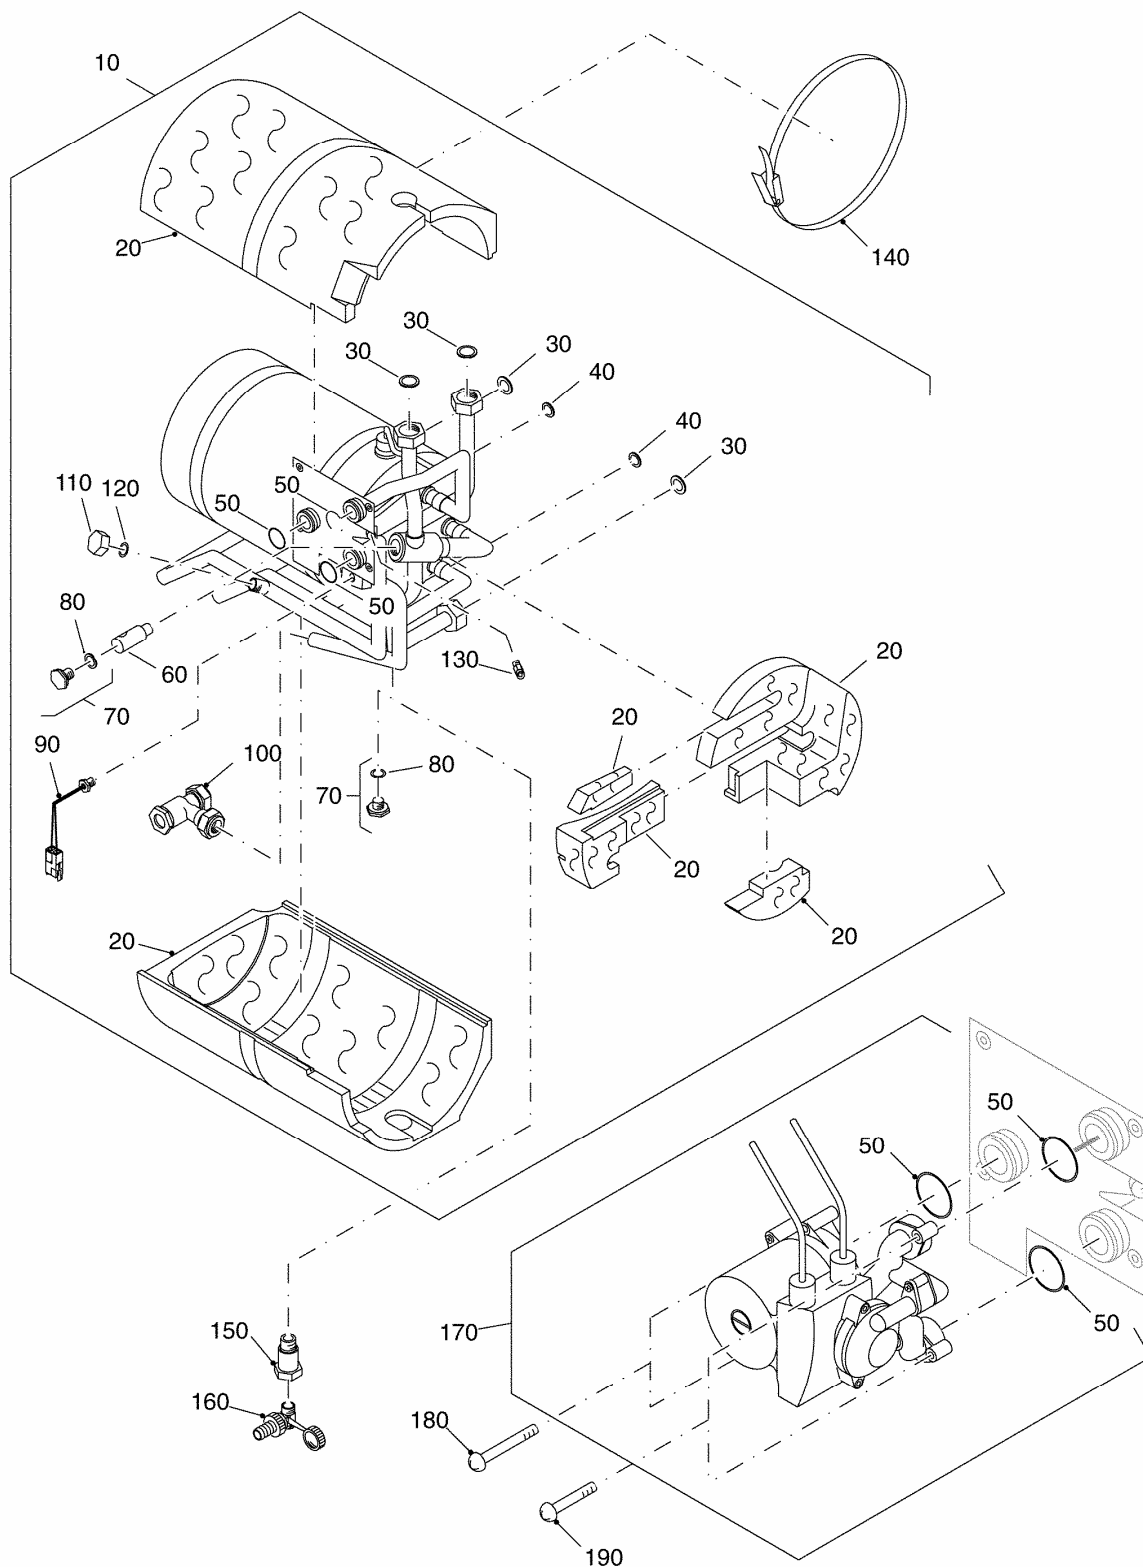

Izmjnjivač tople vode sa pumpom Linea-Kombi 23

99906092-0001 024ET01-032-000

Spisak dijelova izmjenjivača tople vode sa pumpom Linea-Kombi 23

Pos.	Artikel-Nr.	Benennung
10	7100776	BW-Wärmetauscher kompl. 22kW für Linea Kombi23 ab 10/96
20	7100778	Isolierung f.Wärmetauscher kpl
30	7100196	Flachdichtung 3/4" (10x)
40	7100192	Flachdichtung 1/2" (10x)
50	7100794	O-Ring 20,22x3,53 Set 10Stk
60	7100782	Rückschlagdämpfer Cv
70	7100784	Stopfen 1/2"
80	x	O-Ring 1/2"
90	7100136	Fühler-NTC kompl.mit O-Ring
100	7100788	Durchflussmengenbegrenzer
110	x	Kappe 1/2"
120	x	Flachdichtung 1/2" Gummi
130	7100850	Entlüftungsventil 1/8" Set a 5 Stück
140	x	Spannband
150	7100764	Muffennippel 1/2" AG x 1/2" IG kompl.mit O-Ring
160	7100622	Kessel-Füll-und Entleerungshahn kompl. mit O-Ring
170	7100775	Pumpe UP15-50 BD mit Kabel u.Stecker MK3
50	7100794	O-Ring 20,22x3,53 Set 10Stk
180	x	Linsenschraube DIN7985 M5x45
190	x	Linsenschraube DIN7985 M5x30