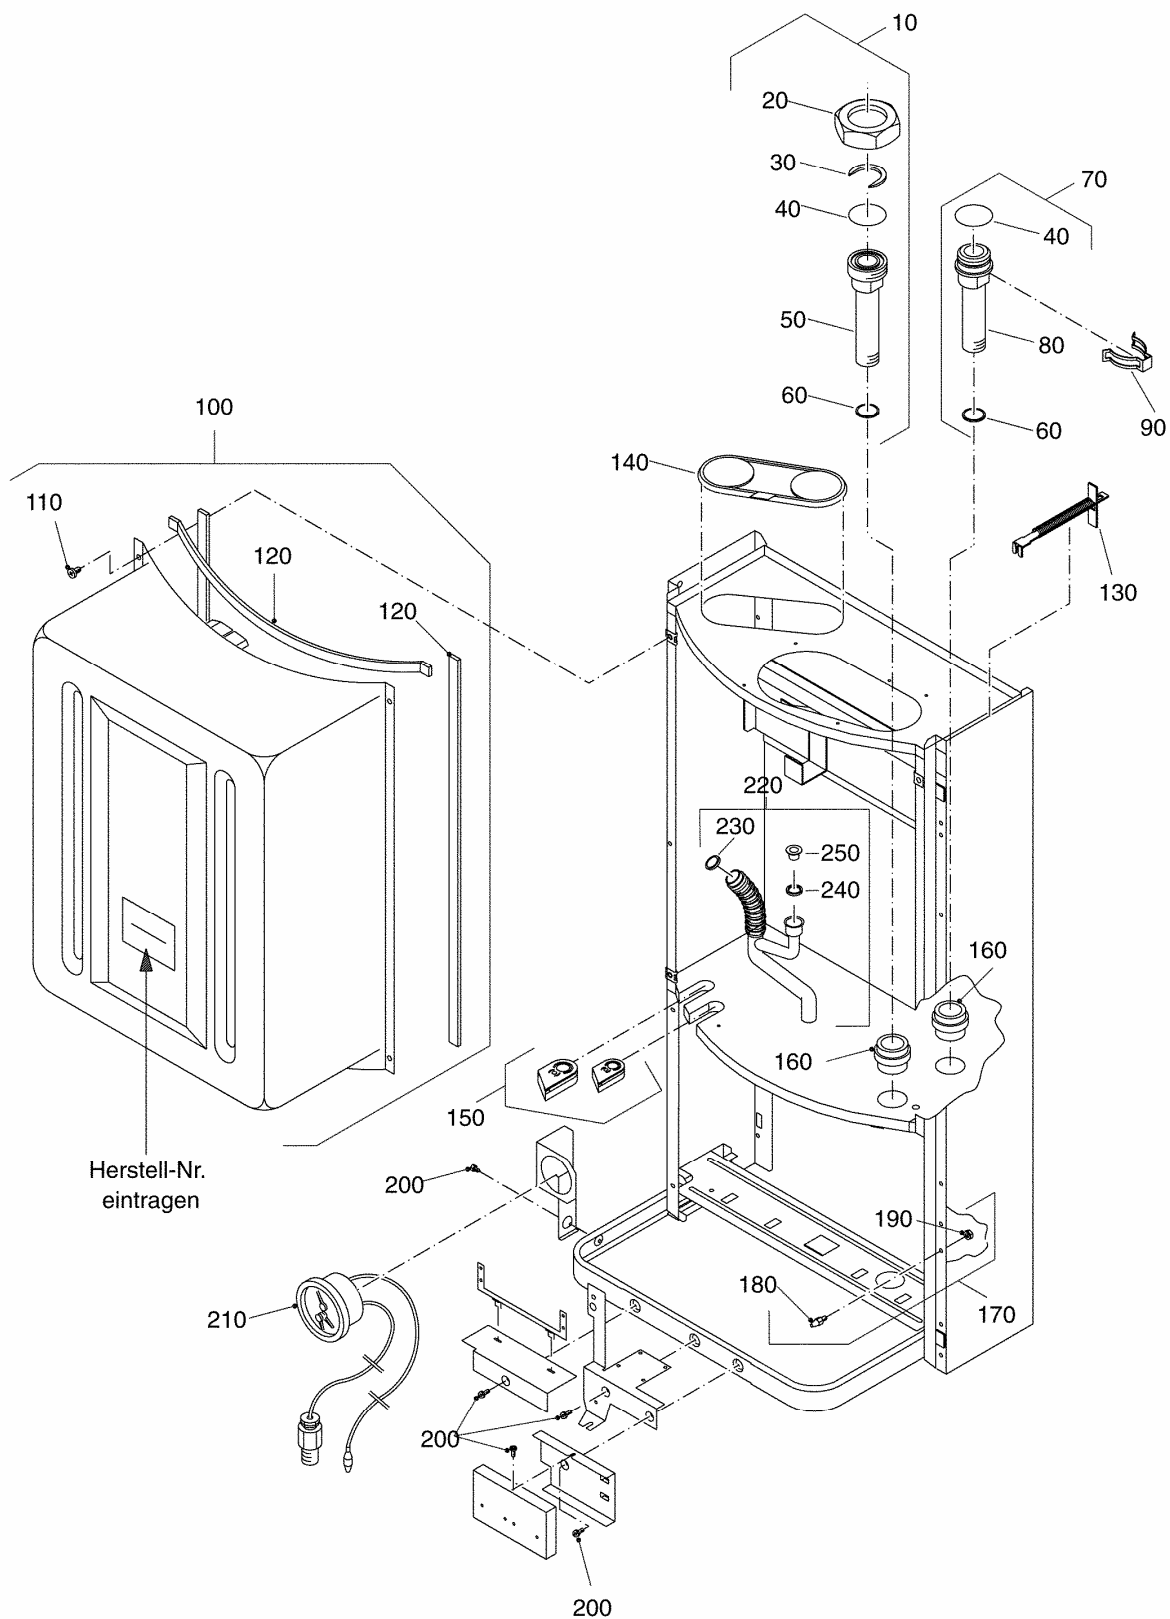

Kučište Linea-Single 23

99906084-0001 024ET01-014-001

Spisak dijelova kučište Linea-Single 23

Pos.	Artikel-Nr.	Benennung
10	7100750	Rücklaufrohr kompl.
20	7098760	Mutter für Rücklaufrohr,Set a 5 Stück
30	7098996	Ausgleichsscheibe Set a 5 Stück
40	7098986	O-Ring 3,53x29,74 Set a 10 Stück
50	x	Rücklaufrohr
60	7100196	Flachdichtung 3/4" (10x)
70	7100752	Vorlaufrohr kompl.
40	7098986	O-Ring 3,53x29,74 Set a 10 Stück
60	7100196	Flachdichtung 3/4" (10x)
80	x	Vorlaufrohr
90	7098988	Klemmfeder Set a 5 Stück
100	7100732	Abdeckkasten kompl.
110	7100734	Blechschaube DIN7981-ST6,3x16-C,Set a 10 Stück
120	7099150	Dichtung ,Stück a 3m
130	7100738	Montagefeder
140	7100250	Abdeckung für Entlüftung
150	7100914	Klemmendurchführungs-Set für Gasleitung und Kabelbaum
160	7099002	Rohrdurchführung/Kabeldurchführung Set
170	7100356	Zentrierstift-Set kompl.
180	x	Zentrierstift 2 Stück
190	x	Sechskantmutter DIN6923-M5 2 Stück
200	7100748	Blechschaube DIN7976-C-ST4,2x8,5 Set a 10 Stück
210	7098311	Thermomanometer RD52,weiß mit Kapillarrohr
220	7100739	Kondensatrohr mit Dichtring
230	7100742	Dichtring Kondensatrohr (5x)
240	7100819	Lippendichtring DN18 (5x)
250	7100905	Stopfen 18mm Set a 5 Stück
	7095120	Montagerahmen für Linea-kombi 23