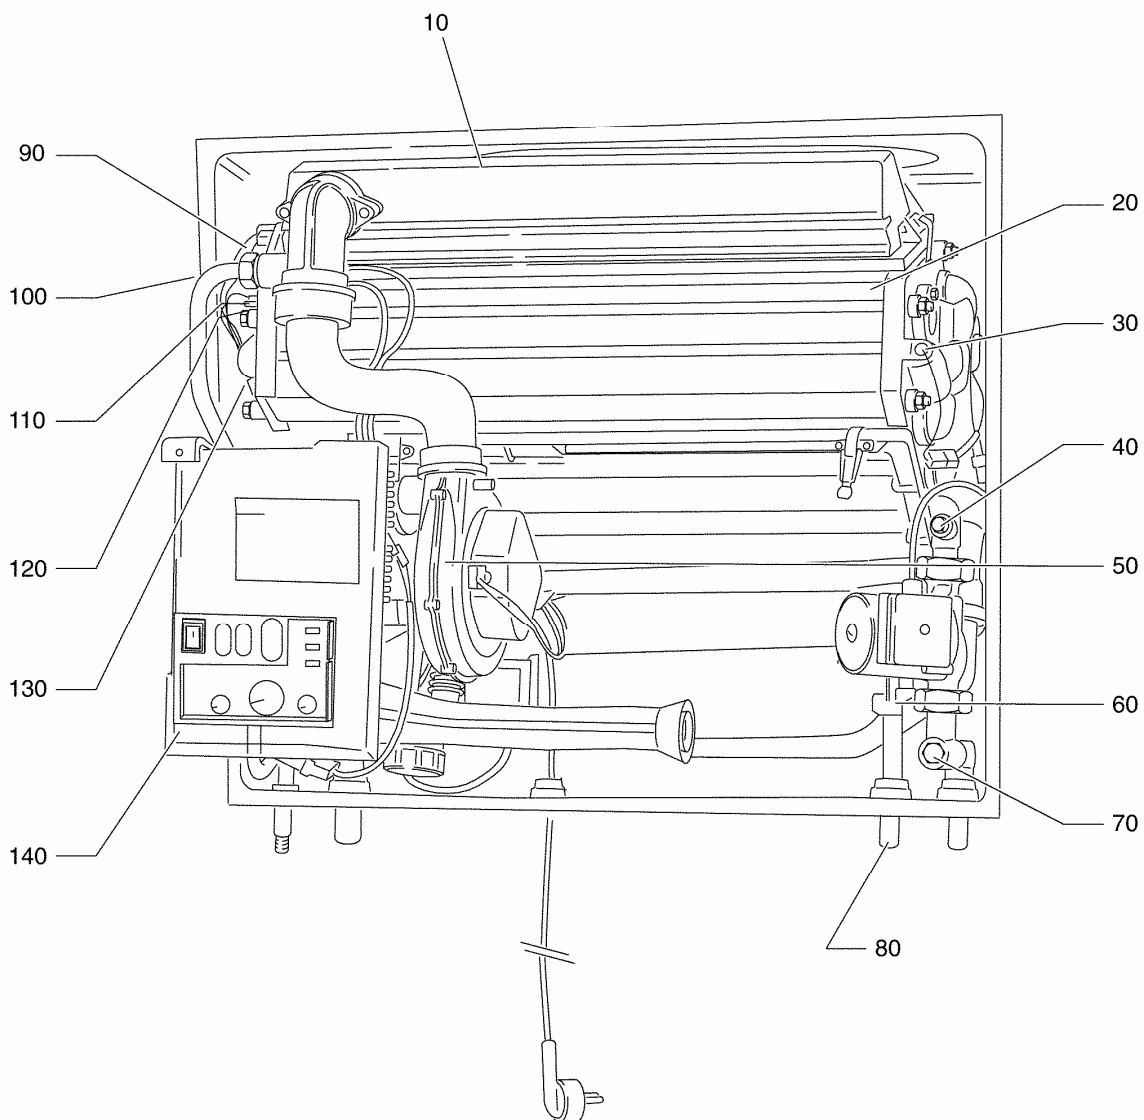

Kompletan pregled GB 112W-43, GB112-24/29

99906413-0007 024ET01-006-001

Spisak dijelova kompleta GB 112W-43, GB112-24/29

Pos.	Artikel-Nr.	Benennung
10		Brenner - siehe Baugruppe Brennereinheit
20		Wärmetauscher - siehe Baugruppe Wärmetauscher
30		Vorlauffühler - siehe Baugruppe Wärmetauscher
40		Rücklauffühler - siehe Baugruppe Wärmetauscher
50		Gebälse - siehe Baugruppe Verbrennungsluftzufuhr
60		Sicherheitsventil - siehe Baugruppe Vorlaufgruppe
70		Vorlauf - siehe Baugruppe Vorlaufgruppe
80		Rücklauf - siehe Baugruppe Rücklaufgruppe
90		Brennerthermostat - siehe Baugruppe Brennereinheit
100		Gaszufuhr - siehe Baugruppe Gaszufuhr
110		Ionisationselektrode - siehe Baugruppe Wärmetauscher-Fortsetzung
120		Glühzündelektrode - siehe Baugruppe Wärmetauscher-Fortsetzung
130		Sicherheitsfühler NTC - siehe Baugruppe Wärmetauscher-Fortsetzung
140		UBA - siehe Baugruppe Bedieneinheit mit UBA