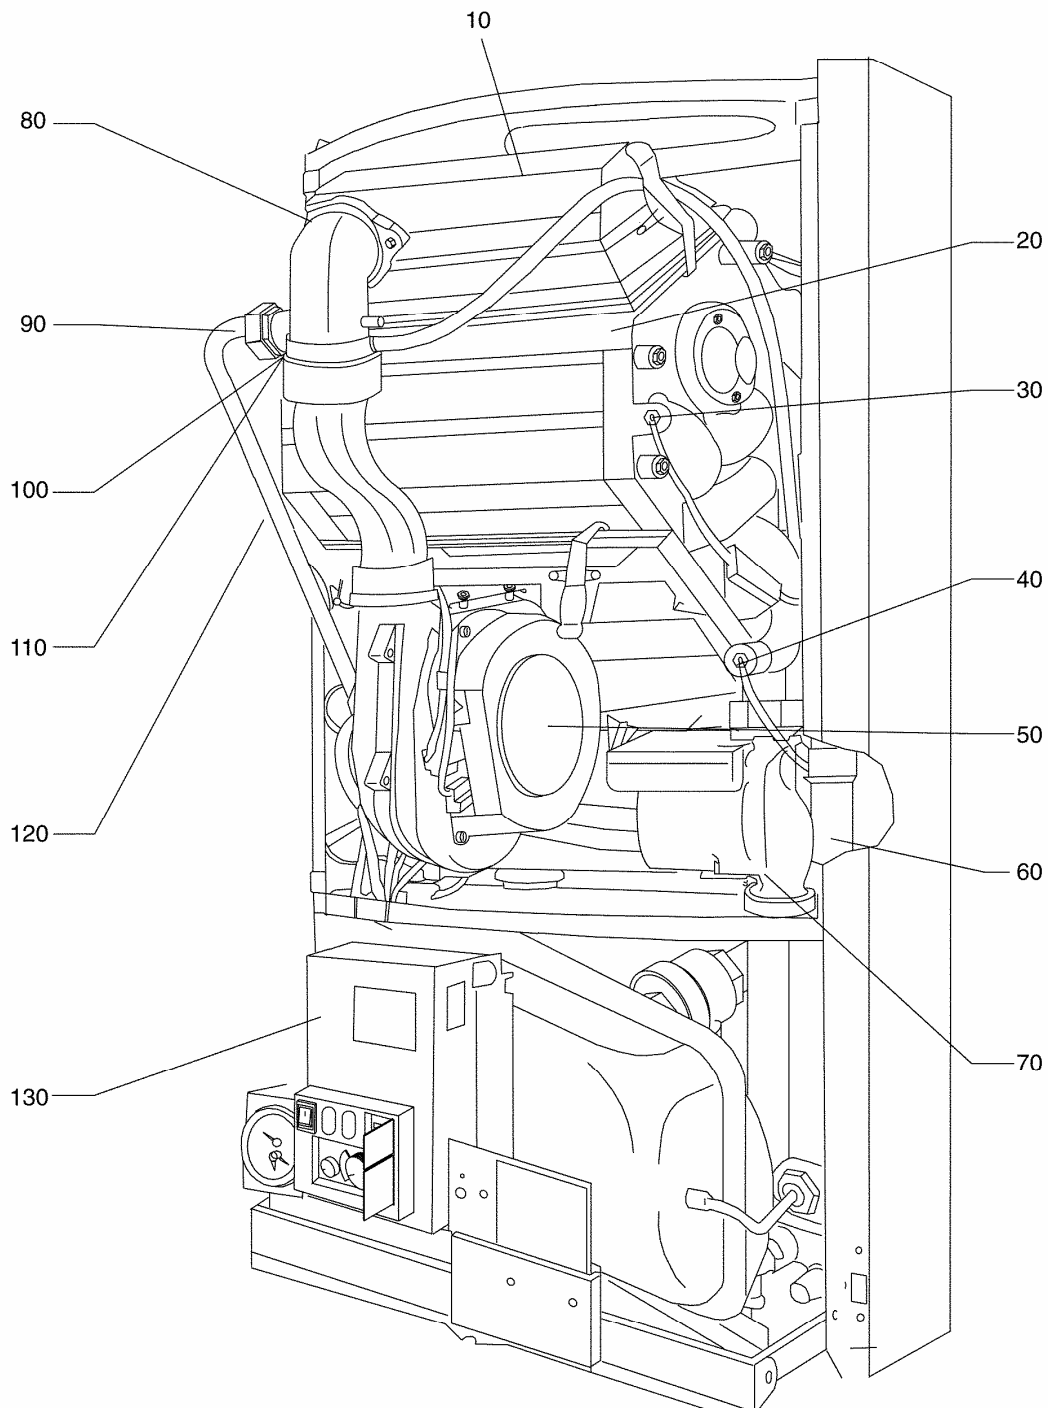

Kompletan pregled Linea-Single 11

99906413-0002 024ET01-002-001

Spisak dijelova kompleta Linea-Single 11

Pos.	Artikel-Nr.	Benennung
10		Brenner - siehe Baugruppe Brennereinheit
20		Wärmetauscher - siehe Baugruppe Wärmetauscher
30		Vorlauffühler - siehe Baugruppe Wärmetauscher
40		Rücklauffühler - siehe Baugruppe Wärmetauscher
50		Gebälse - siehe Baugruppe Verbrennungsluftzufuhr
60		Vorlauf - siehe Baugruppe Vorlauf-/Rücklaufgruppe
70		Rücklauf - siehe Baugruppe Vorlauf-/Rücklaufgruppe
80		Brennerthermostat - siehe Baugruppe Brennereinheit
90		Gaszufuhr - siehe Baugruppe Gaszufuhr
100		Ionisationselektrode - siehe Baugruppe Wärmetauscher-Fortsetzung
110		Glühzündelektrode - siehe Baugruppe Wärmetauscher-Fortsetzung
120		Sicherheitsfühler NTC - siehe Baugruppe Wärmetauscher-Fortsetzung
130		UBA - siehe Baugruppe Bedieneinheit mit UBA