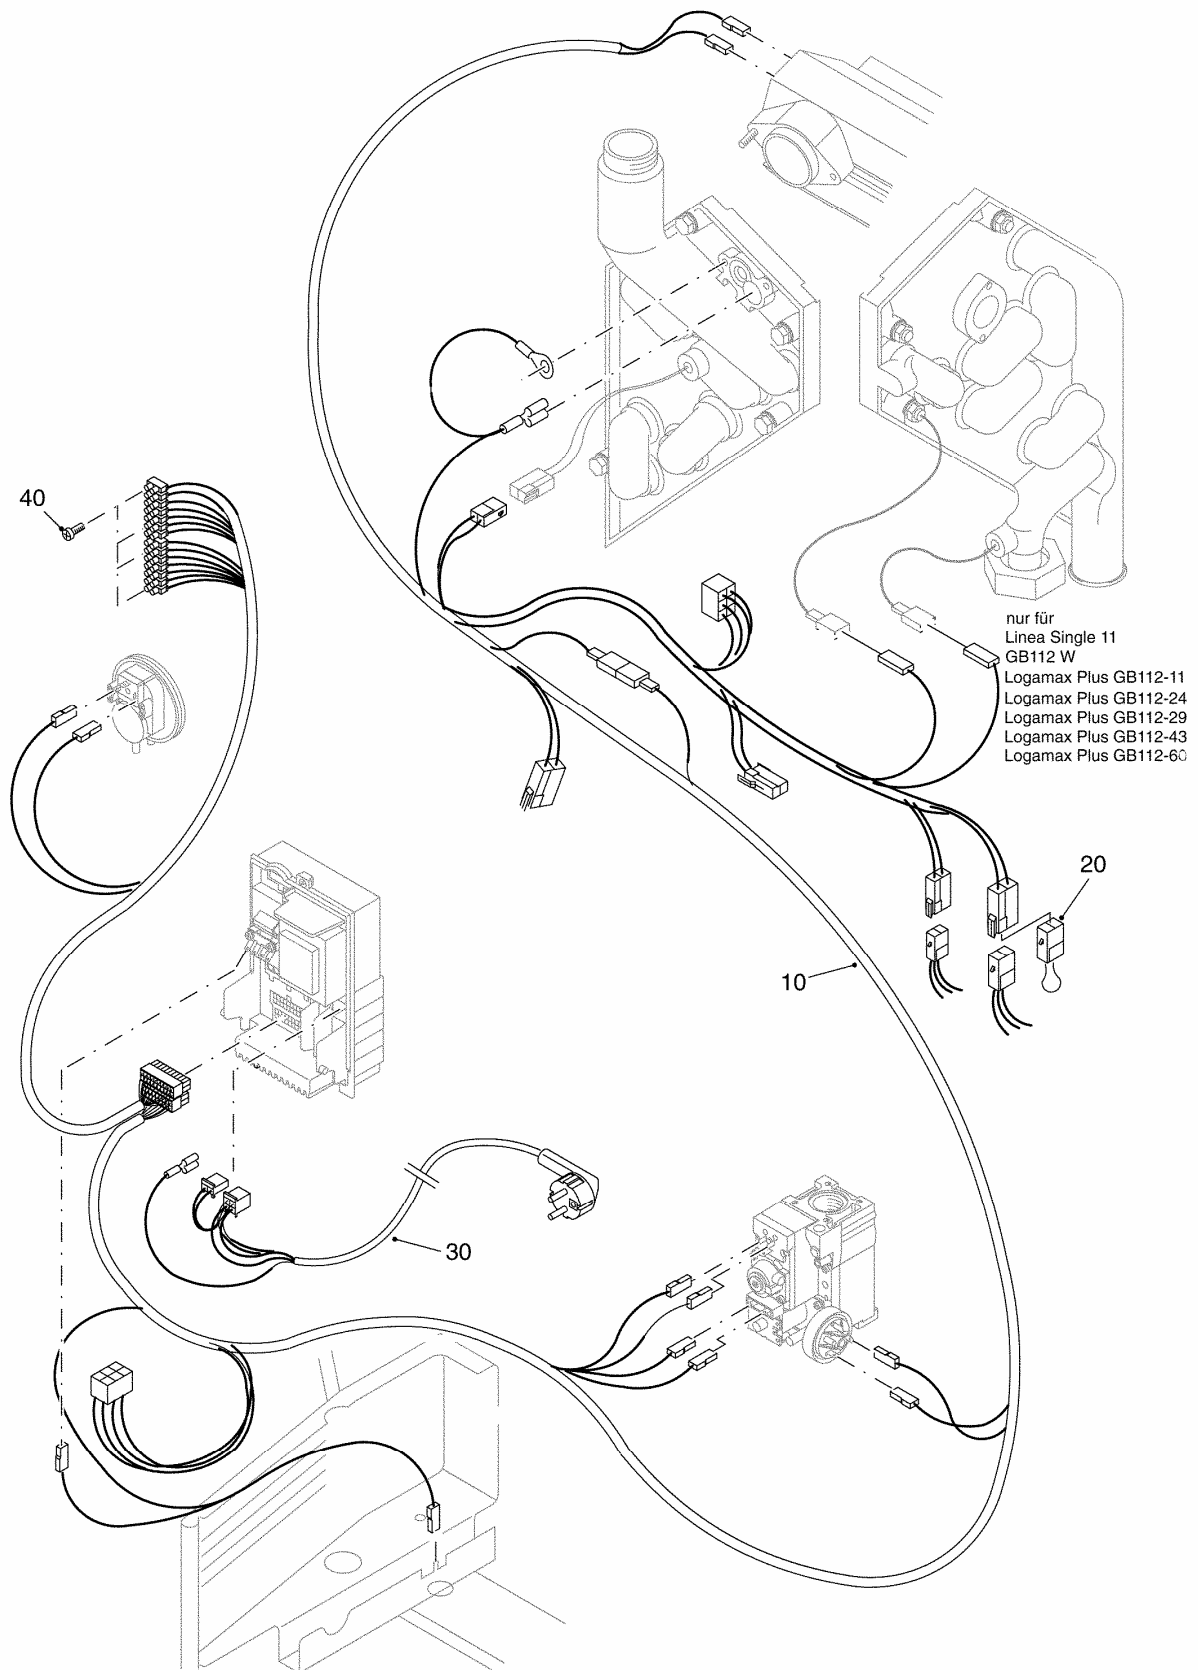

Ožičenje GB 112

99906094-0002 024ET01-034-000

Spisak dijelova ožičenja GB 112

Pos.	Artikel-Nr.	Benennung
10	7100913	Kabelbaum kpl für Linea Single 11/19, Logamax Plus GB112-11/19
10	7100910	Kabelbaum kpl Linea Kombi 23KW Kabelbaum kpl Logamax Plus GB112-23K
10	7099200	Kabelbaum kompl.24V mit Adapter 220V für GB112 W/WT
10	7099201	Kabelbaum kompl.für GB112/24-60
20	7099202	Brückenstecker für Kabelbaum GB112
30	7099204	Anschlusskabel kompl. für GB112
40	x	Blechsraube DIN7981-2,2x19
	7099772	Anschlusskabel 230V GB112-11/19 "CH"
	7099774	Anschlusskabel 230V GB112-24/29/43/60 CH