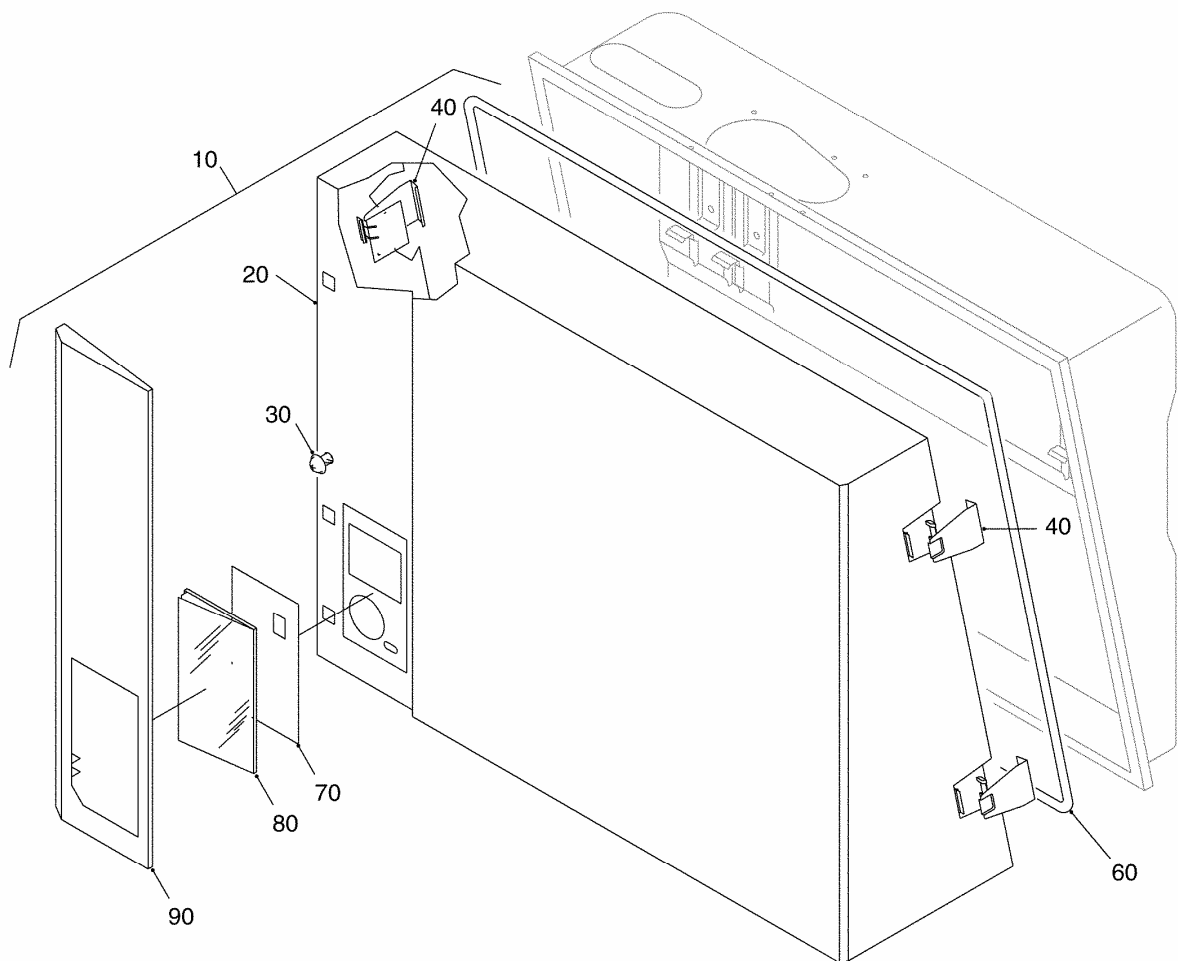

Oplata GB 112 43-60kW

99909146-0001 024ET01-010-001

Spisak dijelova oplate GB 112 43-60kW

Pos.	Artikel-Nr.	Benennung
10	7098797	Verkleidung kompl. für GB112-43W,Logamax plus GB112-43/60
20	7098801	Verkleidung für GB112-43W,Logamax plus GB112-43/60
30	7099280	Schraube 6x5/8" Set a 10 Stück
40	7099834	Schnappverschluss für GB112 links/rechts 4 Stück
60	7098798	Dichtung Verkleidung GB112,GB142-43/60
70	7098768	Textplatte für GB112
70	7098769	Textplatte für Logamax plus GB112
80	7098758	Displayfenster für GB112
90	7098756	Klappe für GB112