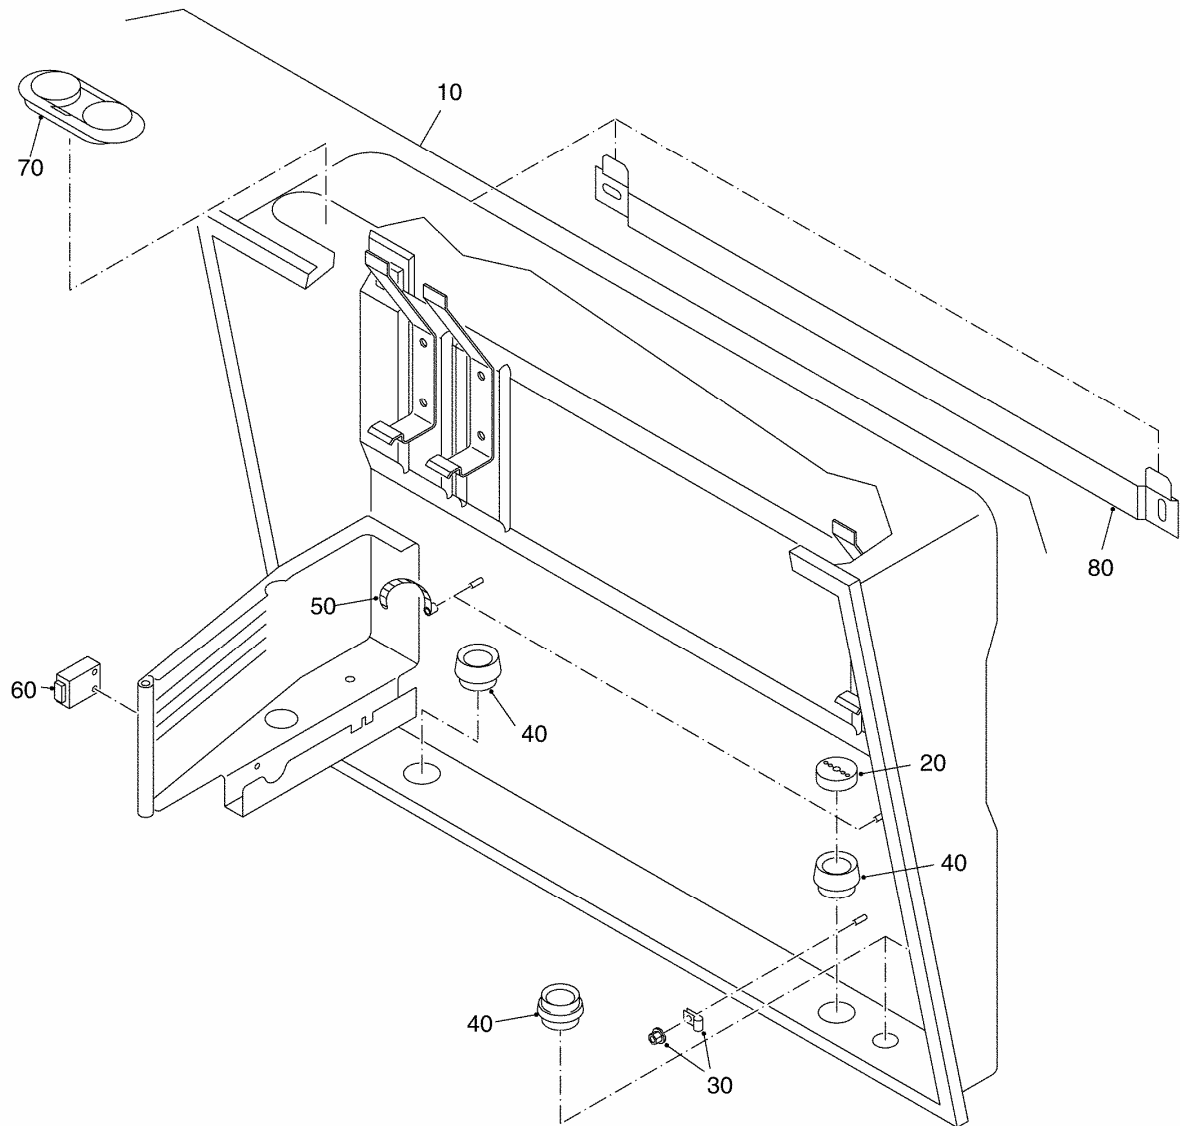

Kučište GB 112-43/60

99900299-0001 024ET01-020-000

Spisak dijelova kućišta GB 112-43/60

Pos.	Artikel-Nr.	Benennung
10	7098804	Rahmen kompl. für GB112-43W Logamax Plus GB112-43/60
20	7098976	Kabeldurchführung Set A 5Stück
30	7098812	Kabelschelle Set A 5Stück
40	7099002	Rohrdurchführung/Kabeldurchführung Set
40	(x)	Rohrdurchführung rot 2 Stück
40	(x)	Rohrdurchführung blau 2 Stück
40	(x)	Rohrdurchführung 1 Stück
40	(x)	Kabeldurchführung 1 Stück
40	(x)	Abdeckung Kabeldurchführung 1 Stück
50	7098810	Kabelbinder Set a 10 Stück
60		Kessel-Identifikations-Modul KIM
70	7100250	Abdeckung für Entlüftung
80	7098364	Aufhängebügel