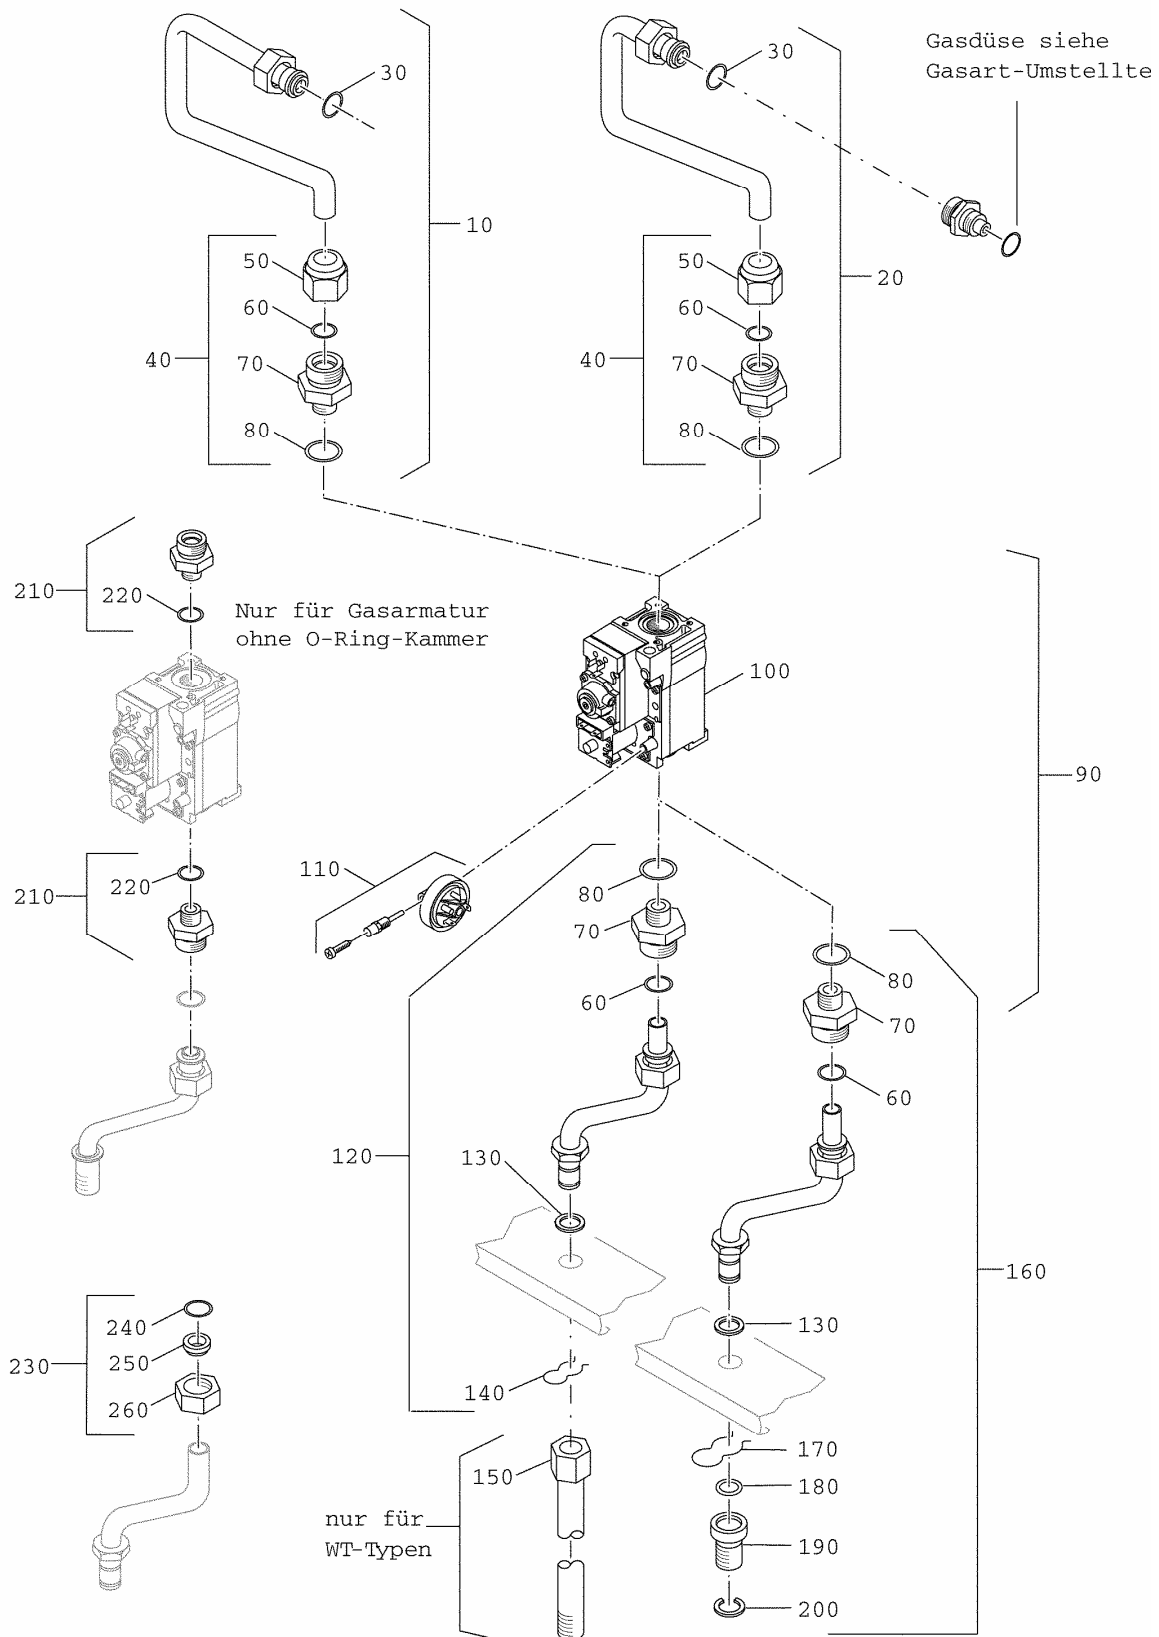

Dovod plina GB 112 W/WT, GB112-24/24T25/29/43/60

99906090-0002 024ET01-028-003

Spisak dijelova dovoda plina GB 112 W/WT, GB112-24/24T25/29/43/60

Pos.	Artikel-Nr.	Benennung
10	7100835	Verbindungsrohr Armatur Brenner kpl.mit Doppelnippel GB112-24/43
20	7100833	Verbindungsrohr Armatur Brenner kpl. mit Doppelnippel GB112-29
20	7100837	Verbindungsrohr Armatur Brenner kpl. mit Doppelnippel GB112-60
30	7098778	Flachdichtung 2x16x22mm Set a 5 Stück
40	7100805	Doppelnippel 1/2"X3/4" kpl.mit Verschraubung
50		Überwurfmutter
60	7099348	O-Ring 2,62x17,96mm,Set 10 Stück
70	(x)	Doppelnippel 1/2"x3/4"
80	7100122	O-Ring Set für Gasventil
90	7100767	Gasarmatur Honeywell kpl M.O-Ring
90	7100839	Gasarmatur kpl M O-Ring Gb112-60W
80	7100122	O-Ring Set für Gasventil
100	(x)	Gasarmatur
110	x	Gasdruckwächter wird durch Ersatz-
110	7099810	Ersatzset für Gasdruckwächter
	7099216	Druckwächter kpl
120	7099819	Rohrverbindung Armatur Gasanschluss GB112 lackiert
80	7100122	O-Ring Set für Gasventil
70	(x)	Doppelnippel 1/2"x3/4"
60	7099348	O-Ring 2,62x17,96mm,Set 10 Stück
130	7098962	Flachdichtung 4x21x30
140	7099352	Federstecker D18,5 (5x)
150	7098964	Rohrverlängerung Gaszufuhr
160	7099823	Rohrverb Armatur/Gasanschl GB112-60W V2
80	7100122	O-Ring Set für Gasventil
70	(x)	Doppelnippel 1/2"x3/4"
60	7099348	O-Ring 2,62x17,96mm,Set 10 Stück
130	7098962	Flachdichtung 4x21x30
170	7100549	Federstecker Set 5Stück GB112/GB142
180	(x)	O-Ring 3,0x16,0mm
190	(x)	Hülse
200	(x)	Sprengtring 2x16,6mm
210	7100805	Doppelnippel 1/2"X3/4" kpl.mit Verschraubung
220	7098915	O-Ring Set f Doppelnippel GB112 2x5Stück
230	7099346	Verschraubung (Einl Ring,O-Ring U Klemm- Mutter)
240	7099348	O-Ring 2,62x17,96mm,Set 10 Stück
250	(x)	Einlegering
260	(x)	Überwurfmutter