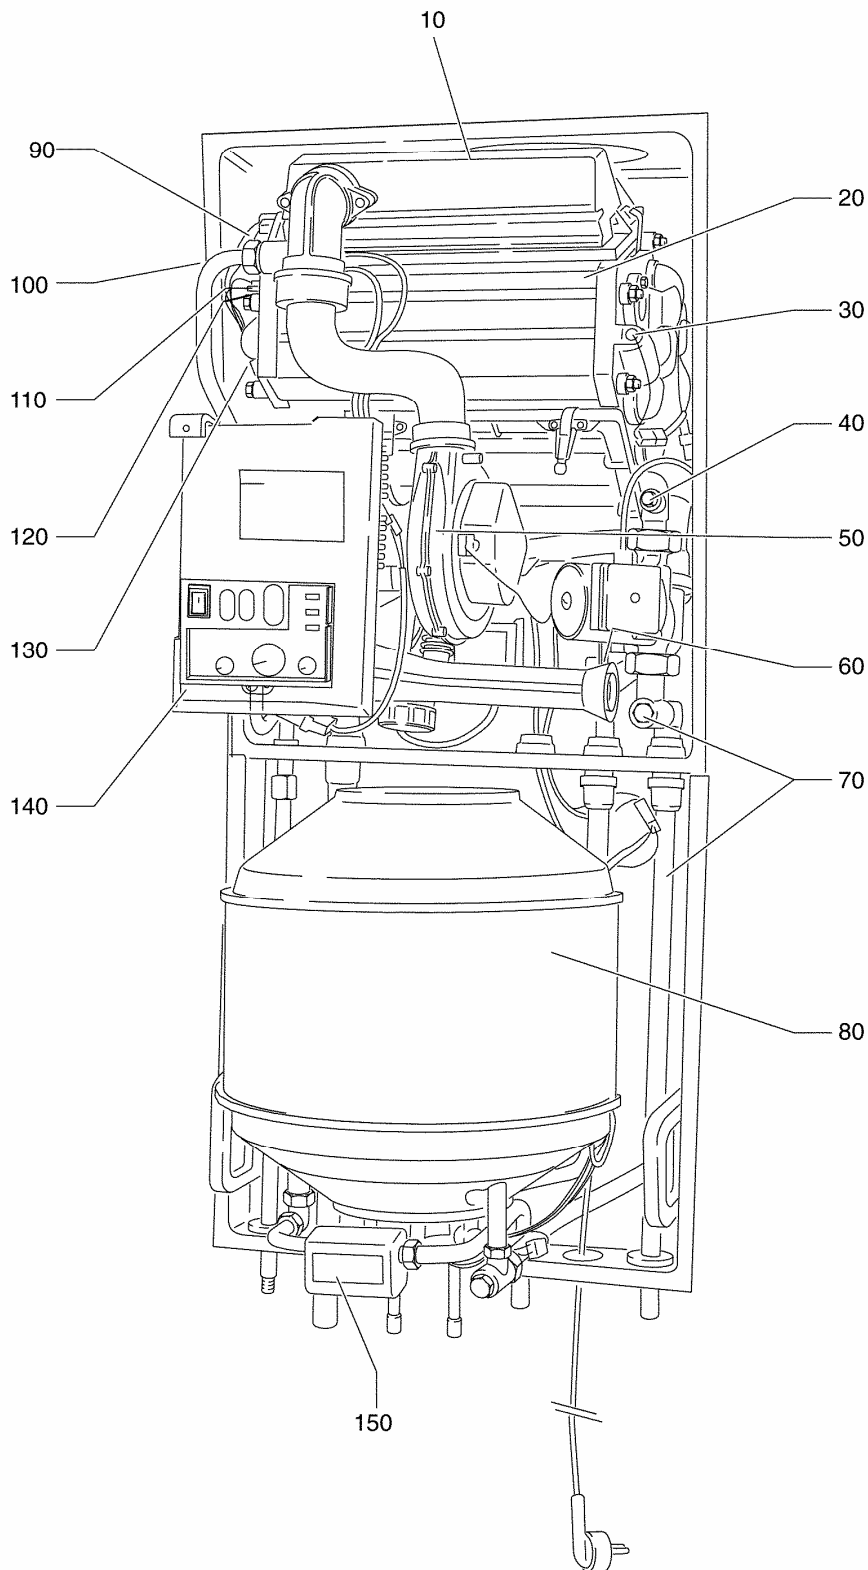

Kompletan pregled GB 112WT, GB112-24 T25

99906013-0008 024ET01-007-001

Spisak dijelova kompleta GB 112WT, GB112-24 T25

Pos.	Artikel-Nr.	Benennung
10		Brenner - siehe Baugruppe Brennereinheit
20		Wärmetauscher - siehe Baugruppe Wärmetauscher
30		Vorlauffühler - siehe Baugruppe Wärmetauscher
40		Rücklauffühler - siehe Baugruppe Wärmetauscher
50		Gebälse - siehe Baugruppe Verbrennungsluftzufuhr
60		Sicherheitsventil - siehe Baugruppe Vorlaufgruppe
70		Rücklauf - siehe Baugruppe Rücklaufgruppe
80		Speicher - siehe Baugruppe Integrierter Speicher BWE
90		Brennerthermostat - siehe Baugruppe Brennereinheit
100		Gaszufuhr - siehe Baugruppe Gaszufuhr
110		Ionisationselektrode - siehe Baugruppe Wärmetauscher
120		Glühzündelektrode - siehe Baugruppe Wärmetauscher
130		Sicherheitsfühler NTC - siehe Baugruppe Wärmetauscher
140		UBA - siehe Baugruppe Bedieneinheit mit UBA
150		Dreiwegeventil - siehe Baugruppe Vorlaufgruppe