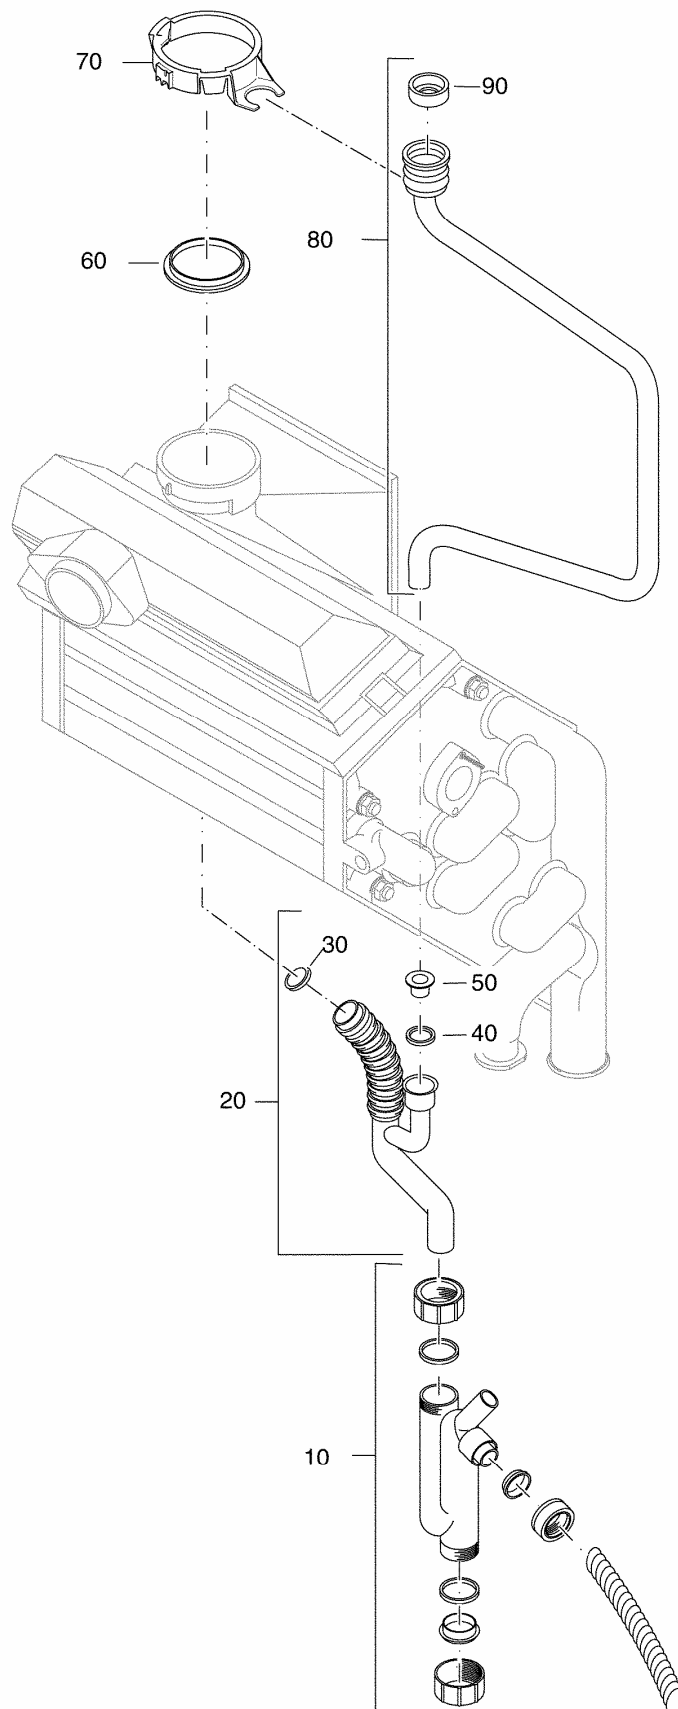

Odvod kondenzata GB 112-11/19

99900130-0001 024ET02-002-001

Spisak dijelova odvoda kondenzata GB 112-11/19

Pos.	Artikel-Nr.	Benennung
10	7100918	Siphon für Linea Single 11KW
20	7100863	Kondensatrohr mit Dichtring Linea-Single,Logamax plus GB112-11/19
30	7100742	Dichtring Kondensatrohr (5x)
40	7100819	Lippendichtring DN18 (5x)
50	7100905	Stopfen 18mm Set a 5 Stück
60	7096475	Silicon-Lippendichtung DN80 blau
70	7746700084	Fixierklemme mit Schraube KF
80	7099073	Kondensatumlafrohr für GB112/GB142
90	7100819	Lippendichtring DN18 (5x)