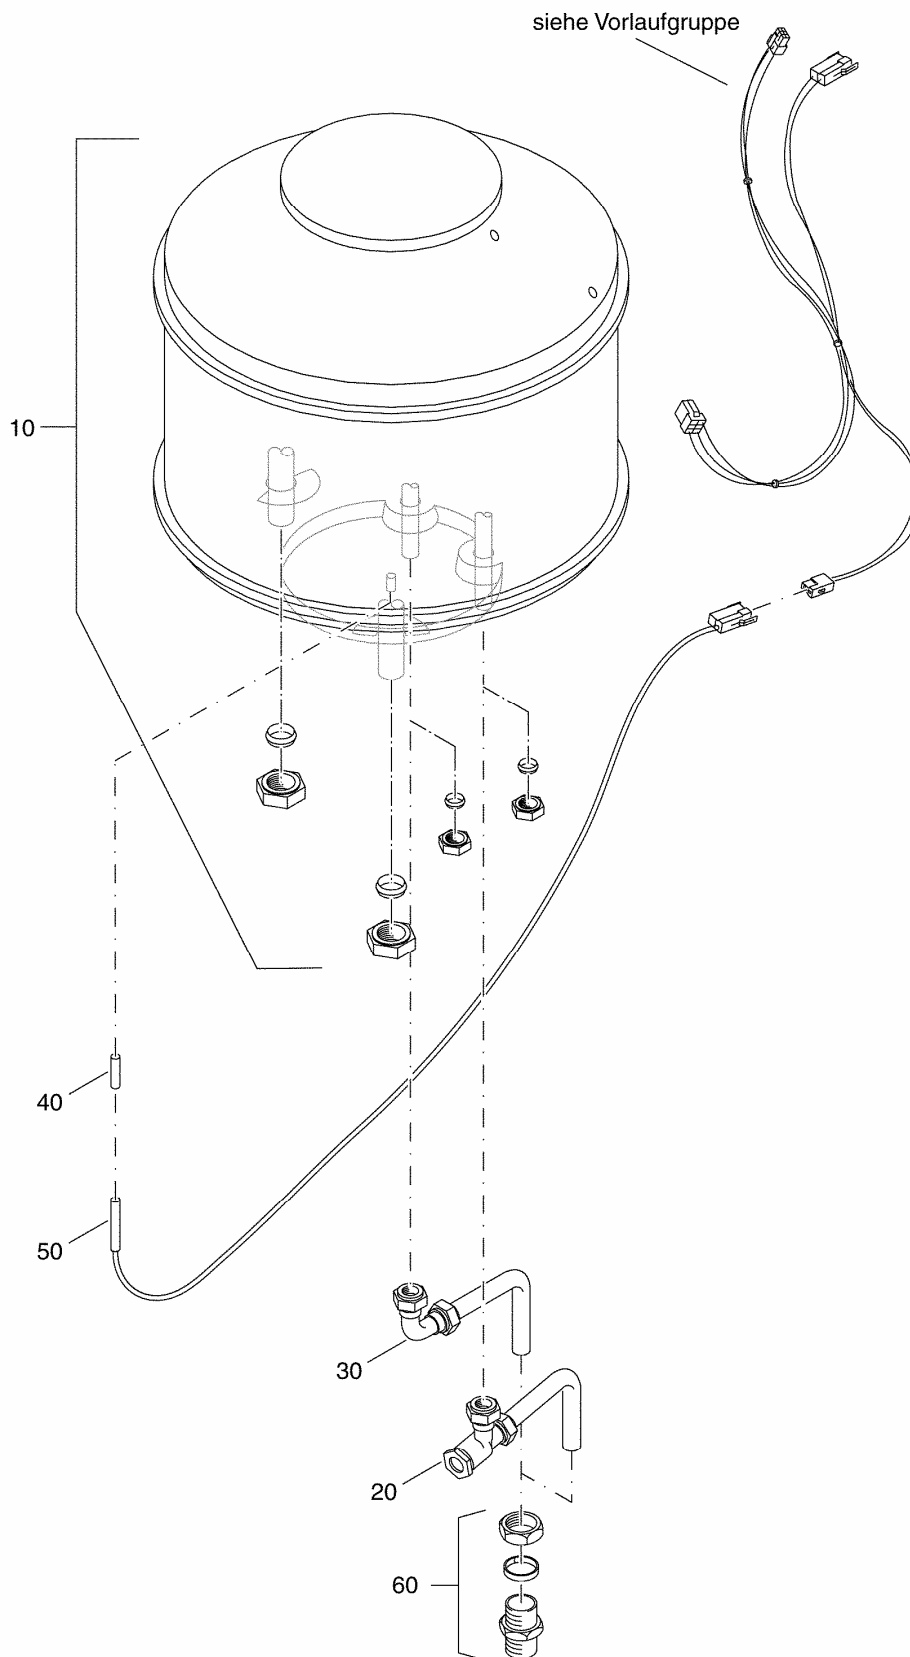

Integrirani spremnik GB 112

99906093-0001 024ET01-031-000

Spisak dijelova integriranog spremnika GB 112

Pos.	Artikel-Nr.	Benennung
10	7098330	Brauchwasserspeicher 25 Liter 19/WT25 Nr760.3120-053
20	7098336	Durchflussmengenbegrenzer
30	7098772	Winkelverschraubung kpl m Anschlussrohr
40	7098776	Klemmstück für Brauchwasserfühler Set a 5Stück
50	7098774	Brauchwasserfühler für GB112
60	7099222	Anschlussverschraubung kpl 1/2"