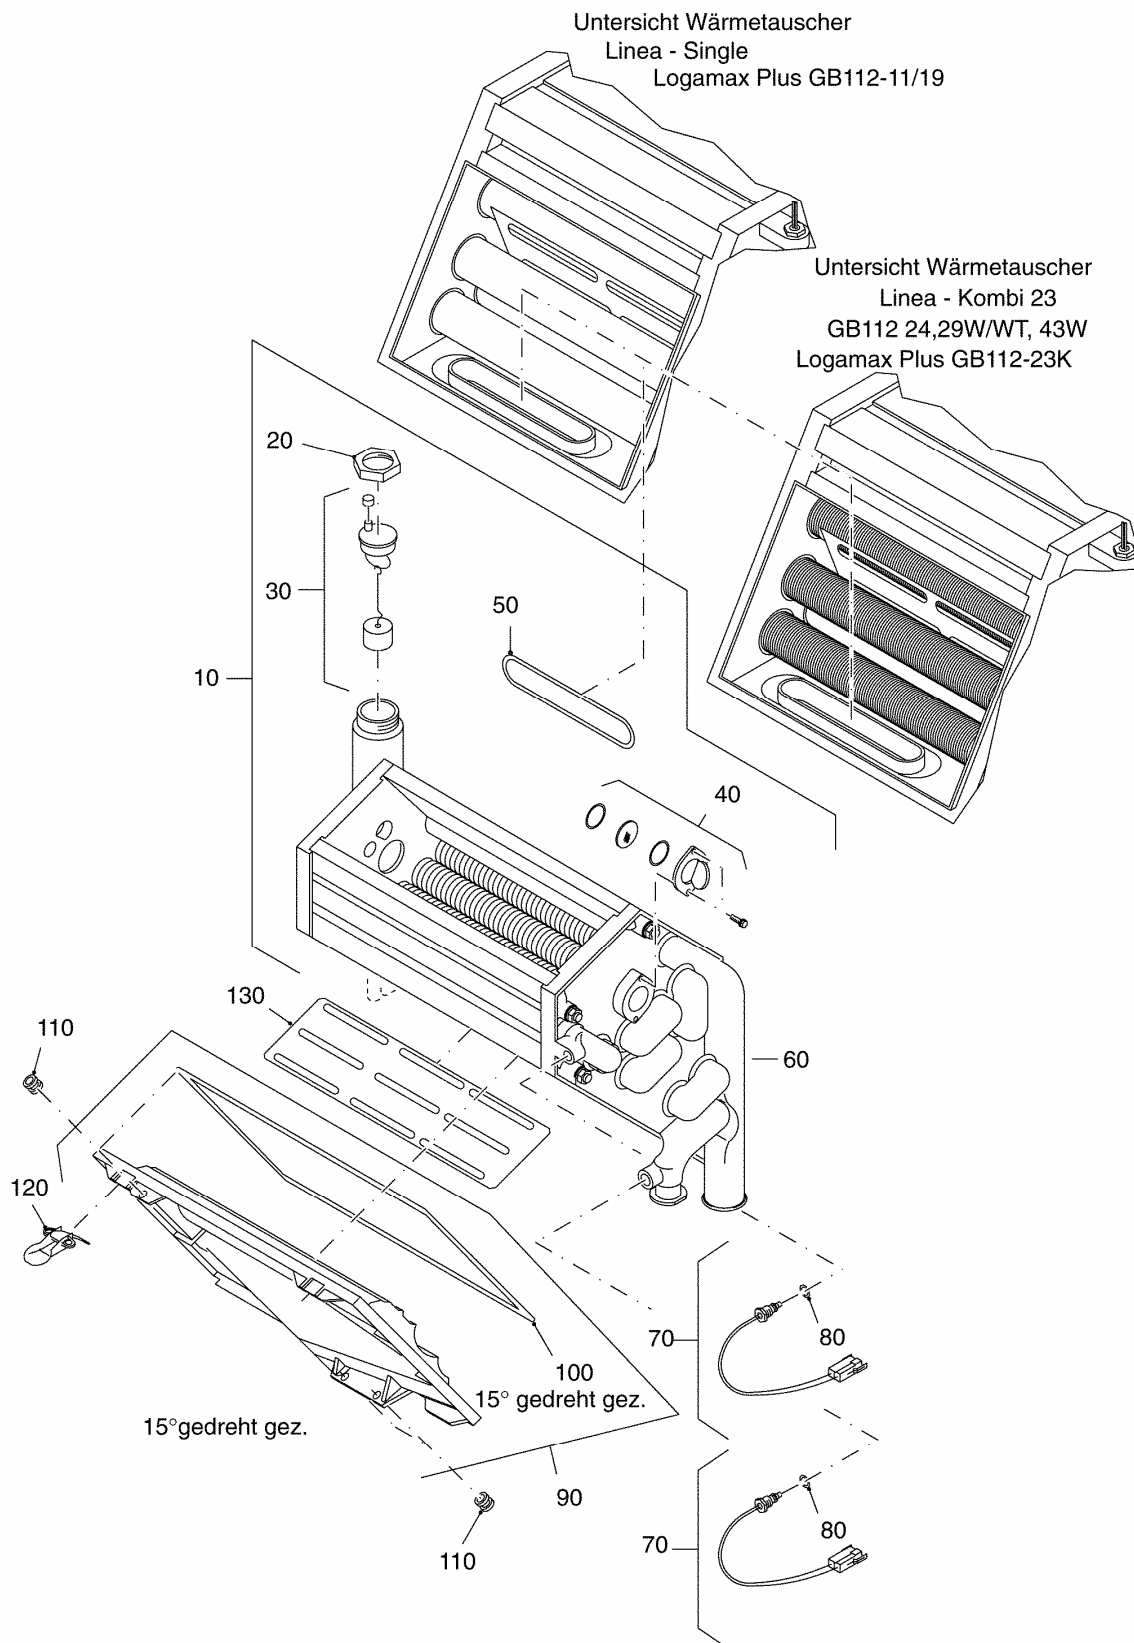

Izmjenjivač GB 112, Linea-Single 11/19

99906086-0001 024ET01-022-000

Spisak dijelova izmjenjivača GB 112, Linea-Single 11/19

Pos.	Artikel-Nr.	Benennung
10	7100938	Wärmetauscher kompl. für Linea-Single11,Logamax Plus GB112-11
10	7100932	Wärmetauscher kompl. für GB112-24W/WT,Linea-Kombi23,Single19
10	7100934	Wärmetauscher kompl. für GB112-29W/WT,Logamax Plus GB112-29W/WT
10	7100936	Wärmetauscher kompl. für GB112-43W,Logamax Plus GB112-43W
10	7100940	Wärmetauscher GB112/GB142-60 kpl
60	7100890	Wärmetauscher für Linea-Single11,Logamax Plus GB112-11
60	7098816	Wärmetauscher für GB112-24,Linea-K23,Single-19
60	7098818	Wärmetauscher für GB112-29,Logamax Plus GB112-29
60	7098820	Wärmetauscher für GB112- 43,Logamax Plus GB112-43
60	67900520	Wärmetauscher GB112/GB142-60 7
20	7098824	Mutter für Airlon
30	7098822	Schwimmereinsatz Airlon
40	7098575	Schauglas kompl. mit Spiegel
50	7098858	Dichtung oval für Rauchgasabfuhr
	5909320	Dichtmasse Silastik 732 90ml Tube
70	7100136	Fühler-NTC kompl.mit O-Ring
80	7100112	O-Ring 6,86x1,78mm,Set a 10 Stück
90	7098840	Kondenswassersammler GB112/GB142
90	7098842	Kondenswassersammler GB112-29W/WT,Logamax Plus GB112-29W/WT
	7098844	Kondenswassersammler GB112/GB142-45
90	67900521	Kondenswassersammler GB112/GB142-60
100	7098834	Dichtung Kondenswassers.GB112/GB142
100	7098836	Dichtung Kondenswassersammler GB112-29W/WT,Logamax Plus GB112-29W/WT
100	7098838	Dichtung Kondenswassers.GB112/GB142-45
100	67900522	Dichtung Kondenswassers.GB112/GB142-60
110	7098846	Aufhängeringe f. Gebläse, Set á 6 Stück
120	7098848	Schnellverschluss
130	7098828	Staublech GB112-11-24/GB142-15-30
130	7098830	Staublech GB112-29W/WT,Logamax Plus GB112-29W/WT
130	7098832	Staublech für GB112/GB142-45W
130	67900523	Staublech für GB112/GB142-60W
130	7098829	Staublech f.GB112 (Service)