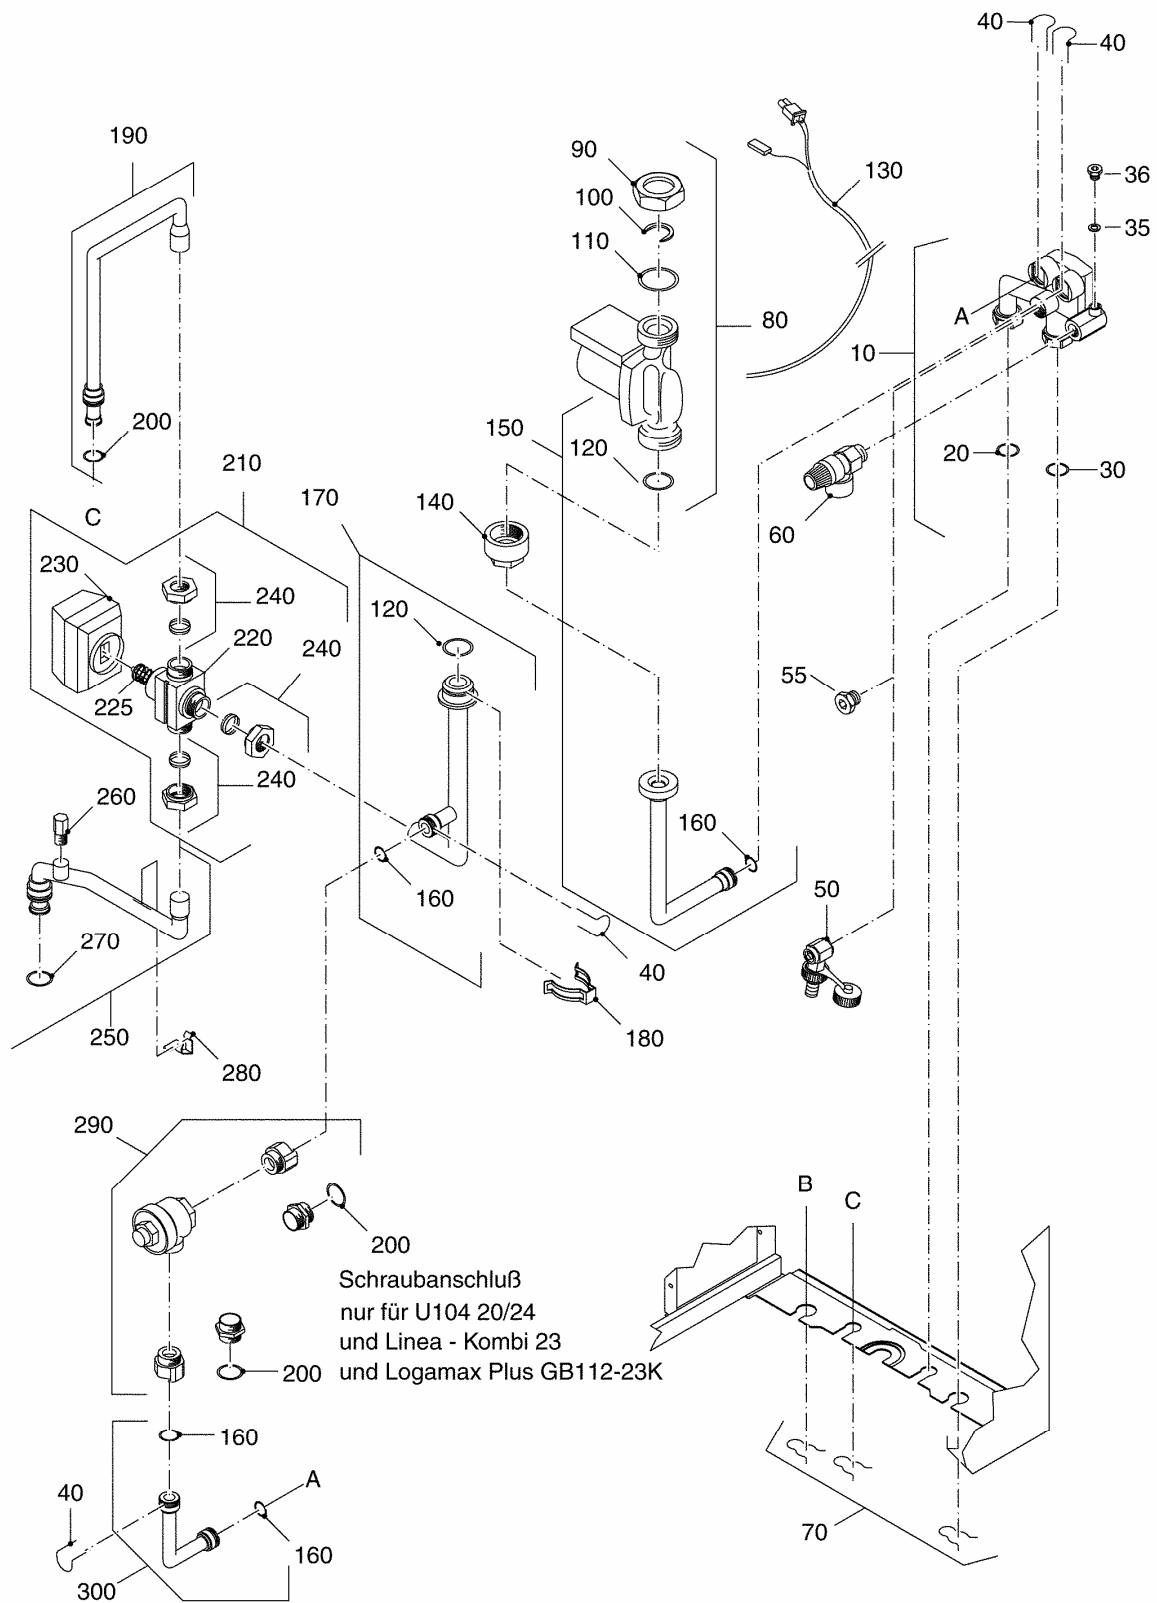

Polazna/povratna grupa Linea-Single 11/19

99900882-0001 024ET01-015-000

Spisak dijelova polazno/povratne grupe Linea-Single 11/19

Pos.	Artikel-Nr.	Benennung
10	7100864	Rücklaufsammelstück kompl.
20	7100192	Flachdichtung 1/2" (10x)
30	7100196	Flachdichtung 3/4" (10x)
35	7100743	Flachdichtung 3/4",Set a 10 Stück
36	7100785	Stopfen M10x1
40	7100866	Stahlfeder 220.005A 5 St. 220.002A 1 St.
50	7100622	Kessel-Füll-und Entleerungshahn kompl. mit O-Ring
60	7100888	Sicherheitsventil 3bar Steckanschluß
	7099067	O-Ring 16x2 (5x)
55	7100784	Stopfen 1/2"
70	7099352	Federstecker D18,5 (5x)
80	7100868	Pumpe UP 25-40, 130lg, 230V, ohne Kabel
80	7098263	Pumpe UPS25-50 130mm MK3
90	7099224	Mutter für Wärmetauscher Set a 5 Stück
100	7098996	Ausgleichsscheibe Set a 5 Stück
110	7098266	Dichtung Set a 10 Stück
120	7098986	O-Ring 3,53x29,74 Set a 10 Stück
130	7098994	Anschlusskabel m Stecker f Pumpe GB112
140	7100870	Verbindungsstück Pumpe 1 1/4 LINEA Single 11/19kW
150	7100872	Rücklaufrohr kpl für LINEA Single 11/19k
120	7098986	O-Ring 3,53x29,74 Set a 10 Stück
160	7100874	O-Ring Set 2,62x18,72 10St
170	7100878	Anschlussrohr 3 Wegeventil für LINEA Single 11/19kW
120	7098986	O-Ring 3,53x29,74 Set a 10 Stück
160	7100874	O-Ring Set 2,62x18,72 10St
180	7098988	Klemmfeder Set a 5 Stück
190	7100876	Vorlaufrohr Speicher für LINEA Single 11/19kW
200	7100192	Flachdichtung 1/2" (10x)
210	7098250	Dreiwegeventil kompl.mit Adapterkabel
220	7098972	Dreiwegeventil ohne Antrieb
225	7098973	Ventileinsatz
230	7098970	Antrieb für Dreiwegeventil
240	7098968	Mutter,Schneidring (3x)
250	7100880	Vorlaufrohr Heizkreis für LINEA Single 11/19kW
260	7098240	Rückschlagventil 1/4"
270	7100196	Flachdichtung 3/4" (10x)
280	7100882	Halteklemme für Temperaturfühler Linea Single 11/19kW
290	7100886	Überströmventil mit Steck-/Schraub- Verbindung 300 mbar LINEA Single 11/19kW
200	7100192	Flachdichtung 1/2" (10x)
300	7100884	Verbindungsrohr für Überstromventil Linea Single 11/19kW
160	7100874	O-Ring Set 2,62x18,72 10St