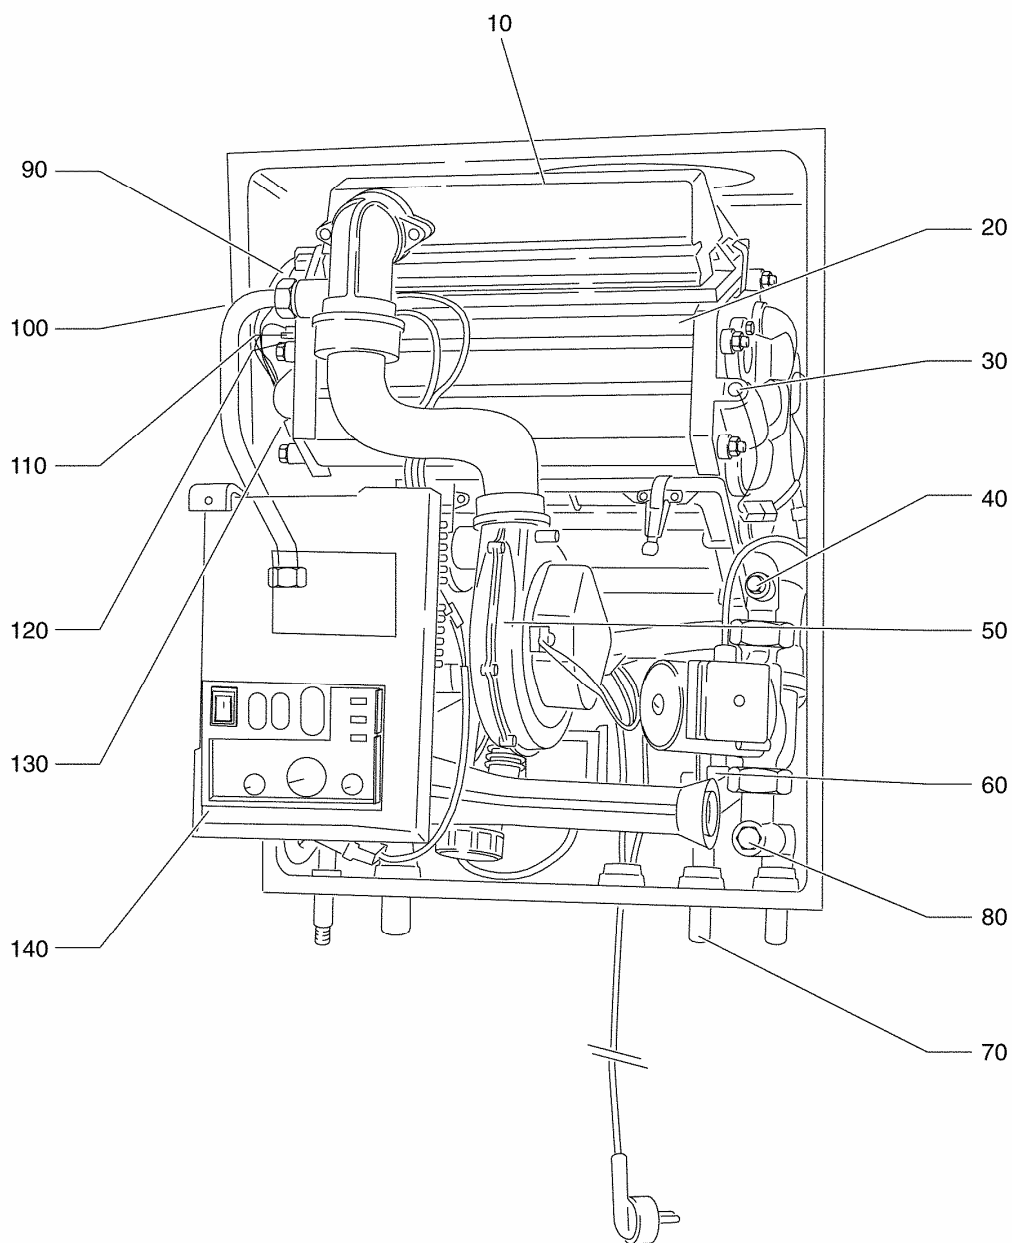

Kompletan pregled GB 112W-24/29, GB112-24/29

99906413-0006 024ET01-005-001

Spisak dijelova kompleta GB 112W-24/29, GB112-24/29

Pos.	Artikel-Nr.	Benennung
10		Brenner - siehe Baugruppe Brennereinheit
20		Wärmetauscher - siehe Baugruppe Wärmetauscher
30		Vorlauffühler - siehe Baugruppe Wärmetauscher
40		Rücklauffühler - siehe Baugruppe Wärmetauscher
50		Gebälse - siehe Baugruppe Verbrennungsluftzufuhr
60		Sicherheitsventil - siehe Baugruppe Vorlaufgruppe
70		Vorlauf - siehe Baugruppe Vorlaufgruppe
80		Rücklauf - siehe Baugruppe Rücklaufgruppe
90		Brennerthermostat - siehe Baugruppe Brennereinheit
100		Gaszufuhr - siehe Baugruppe Gaszufuhr
110		Ionisationselektrode - siehe Baugruppe Wärmetauscher-Fortsetzung
120		Glühzündelektrode - siehe Baugruppe Wärmetauscher-Fortsetzung
130		Sicherheitsfühler NTC - siehe Baugruppe Wärmetauscher-Fortsetzung
140		UBA - siehe Baugruppe Bedieneinheit mit UBA