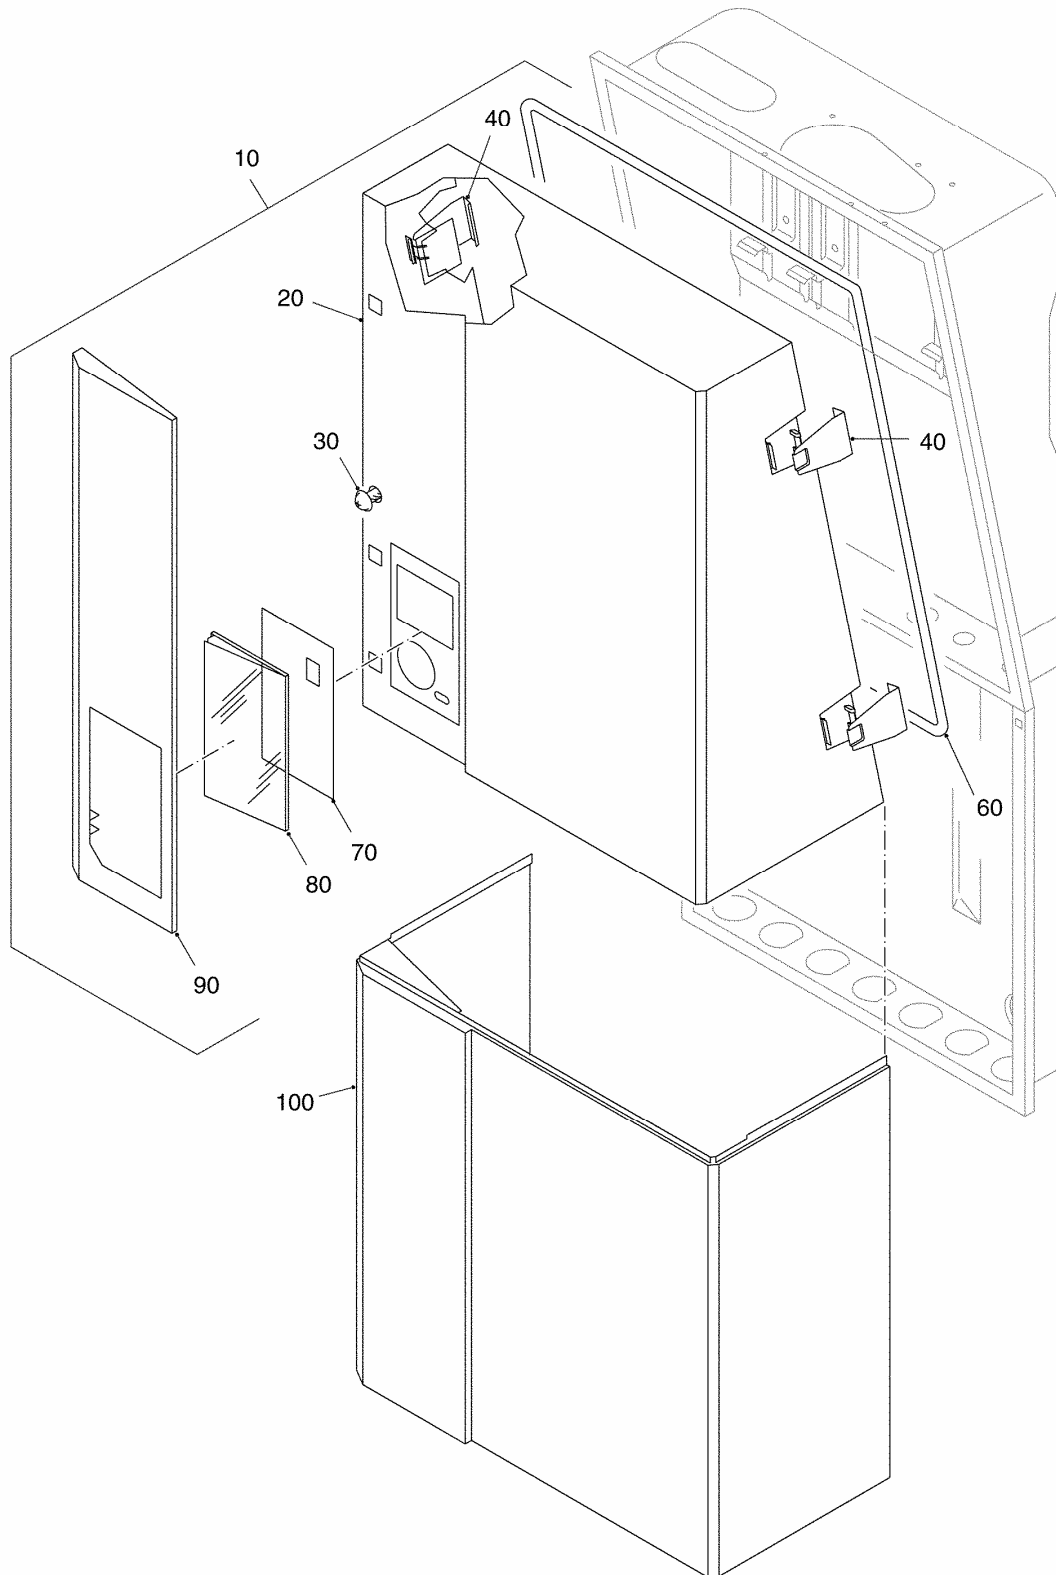

Oplata GB112-24/24T25/29W/WT

99909147-0001 024ET01-011-001

Spisak dijelova oplate GB112-24/24T25/29W/WT

Pos.	Artikel-Nr.	Benennung
10	7098751	Verkleidung kompl. für GB112-24/24T25/29
20	7098754	Verkleidung GB112-24/24T25/29
30	7099280	Schraube 6x5/8" Set a 10 Stück
40	7099834	Schnappverschluss für GB112 links/rechts 4 Stück
60	7098752	Dichtung Verkleidung GB112-24/24T25/29LogamaxplusGB112-24/24T25/29,GB142
70	7098768	Textplatte für GB112
70	7098769	Textplatte für Logamax plus GB112
80	7098758	Displayfenster für GB112
90	7098756	Klappe für GB112
100	7098794	Verkleidung Unterteil